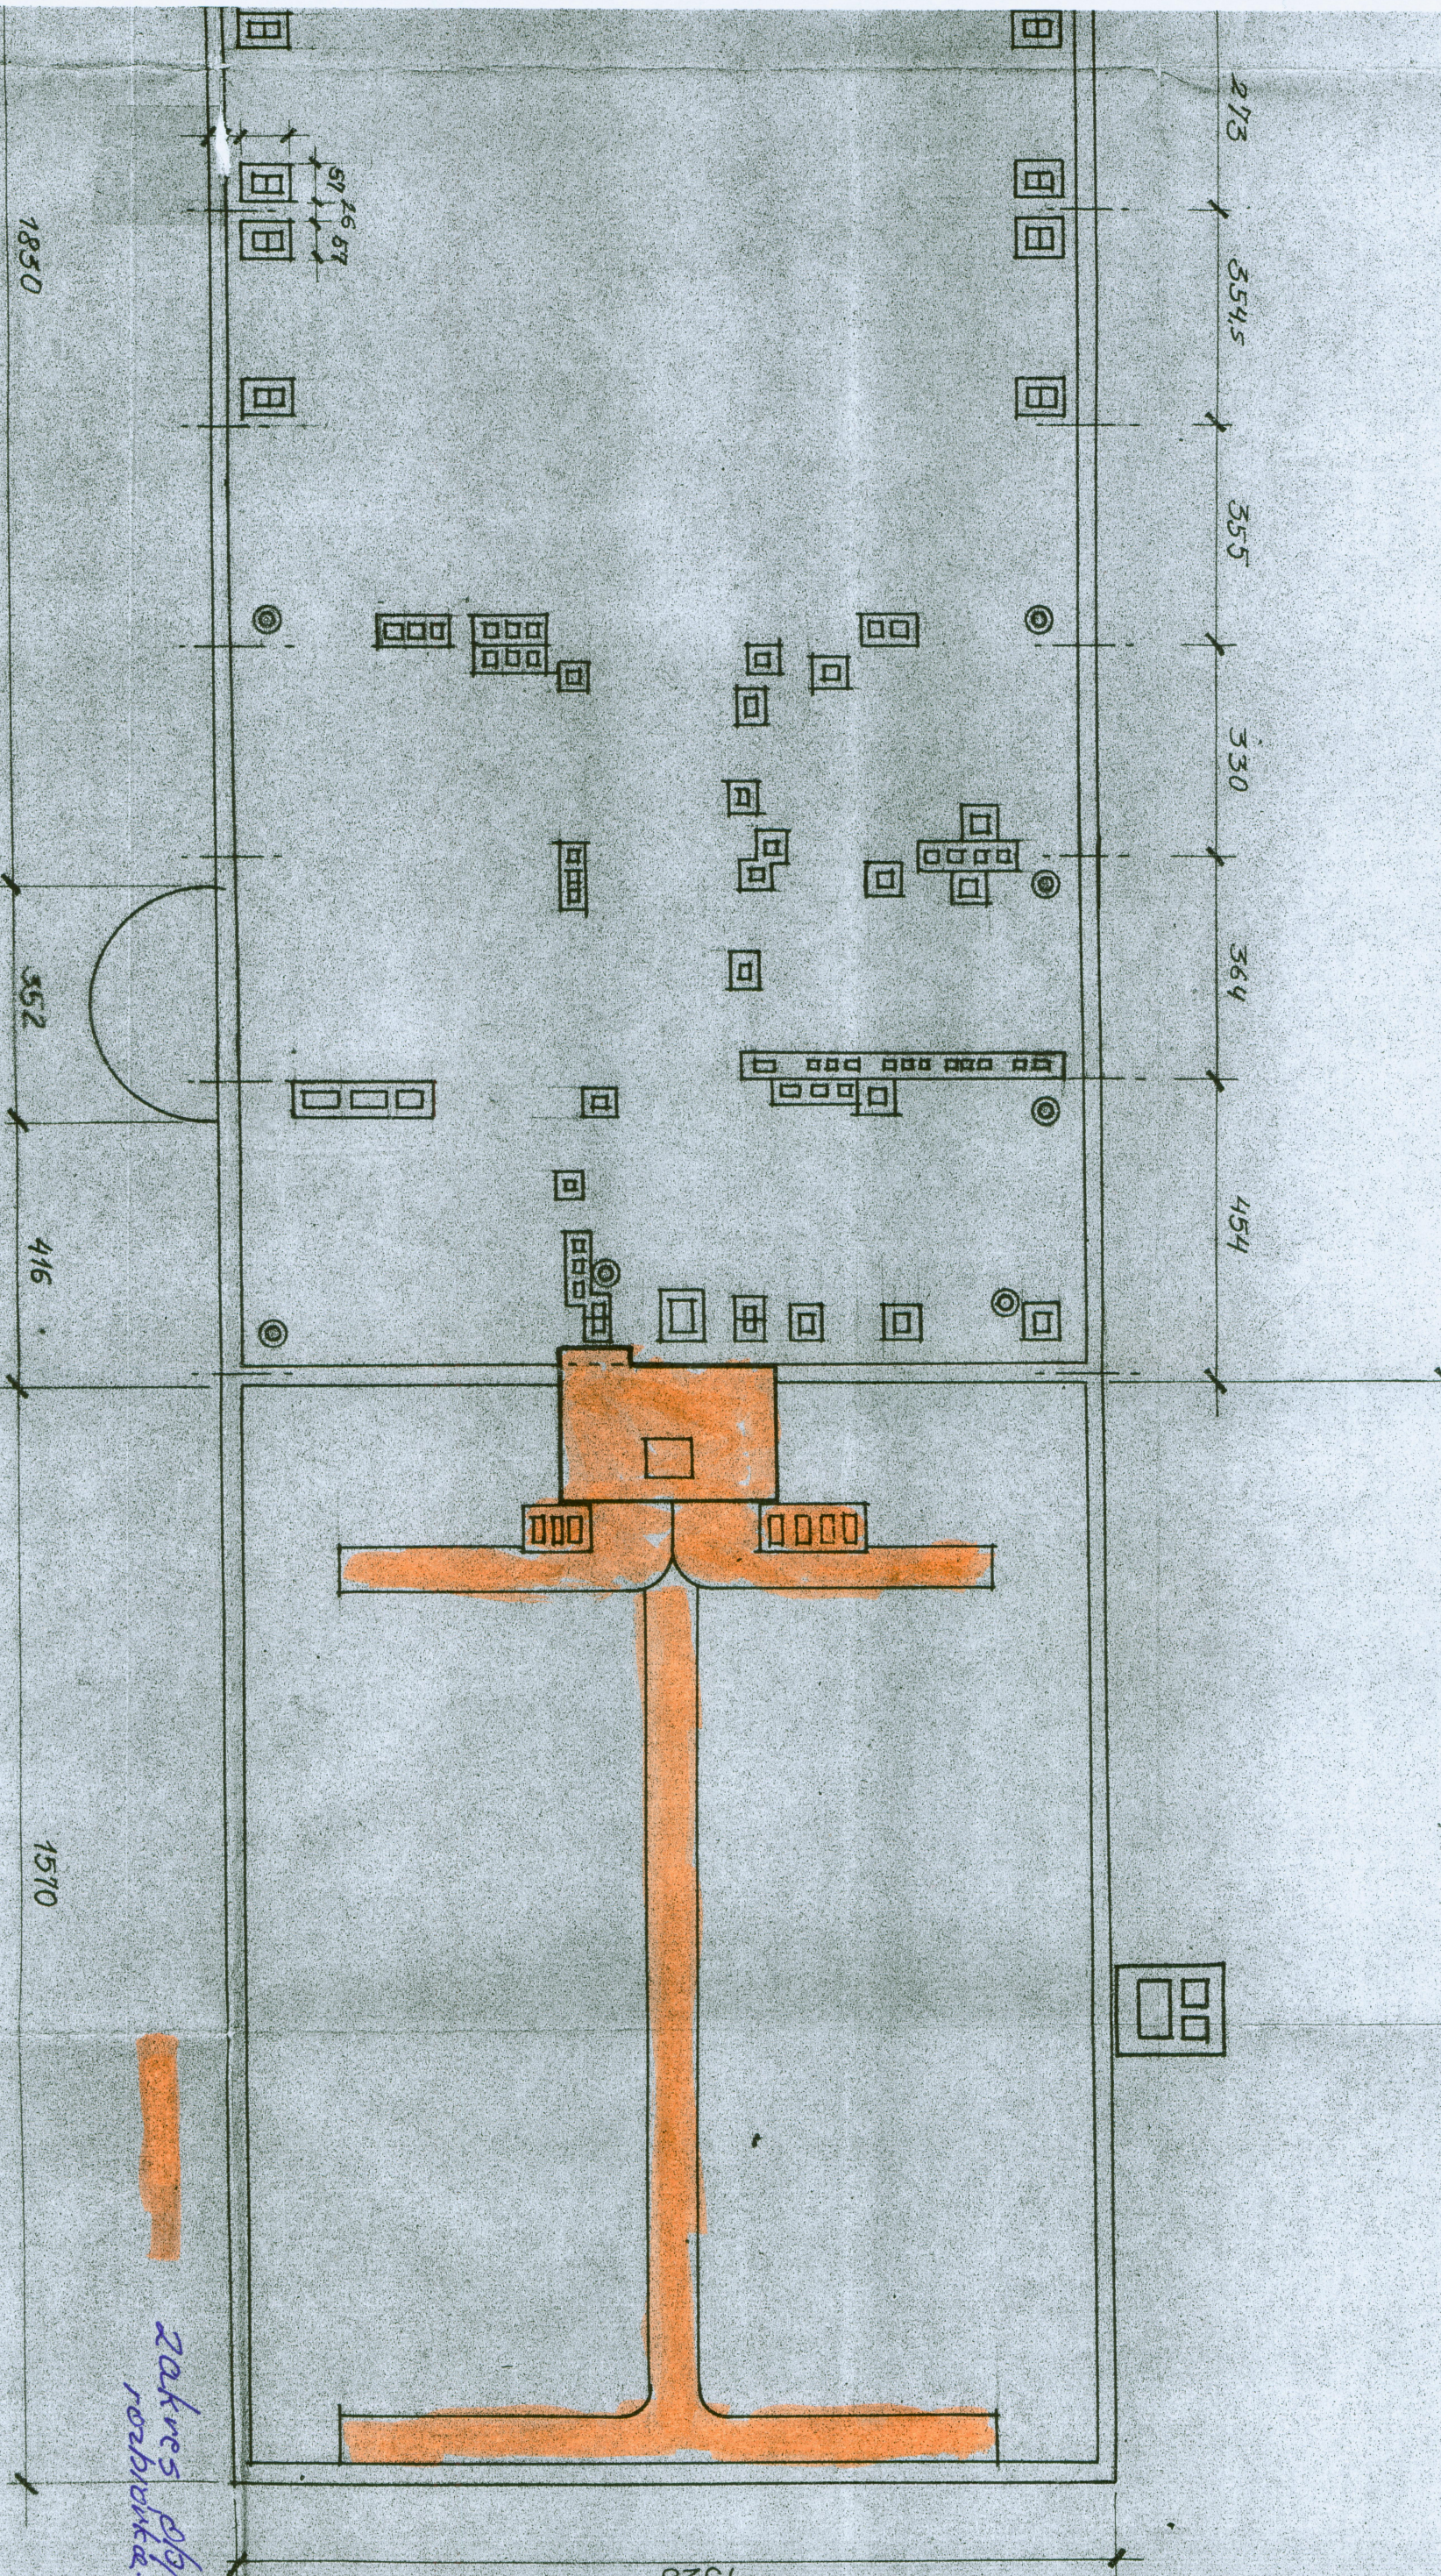

2899

*Budyněk Cherná A
Shygal'ō levé
Kauč dachy 145. m. 4*

*zakres obj. 14
rozhranič.*