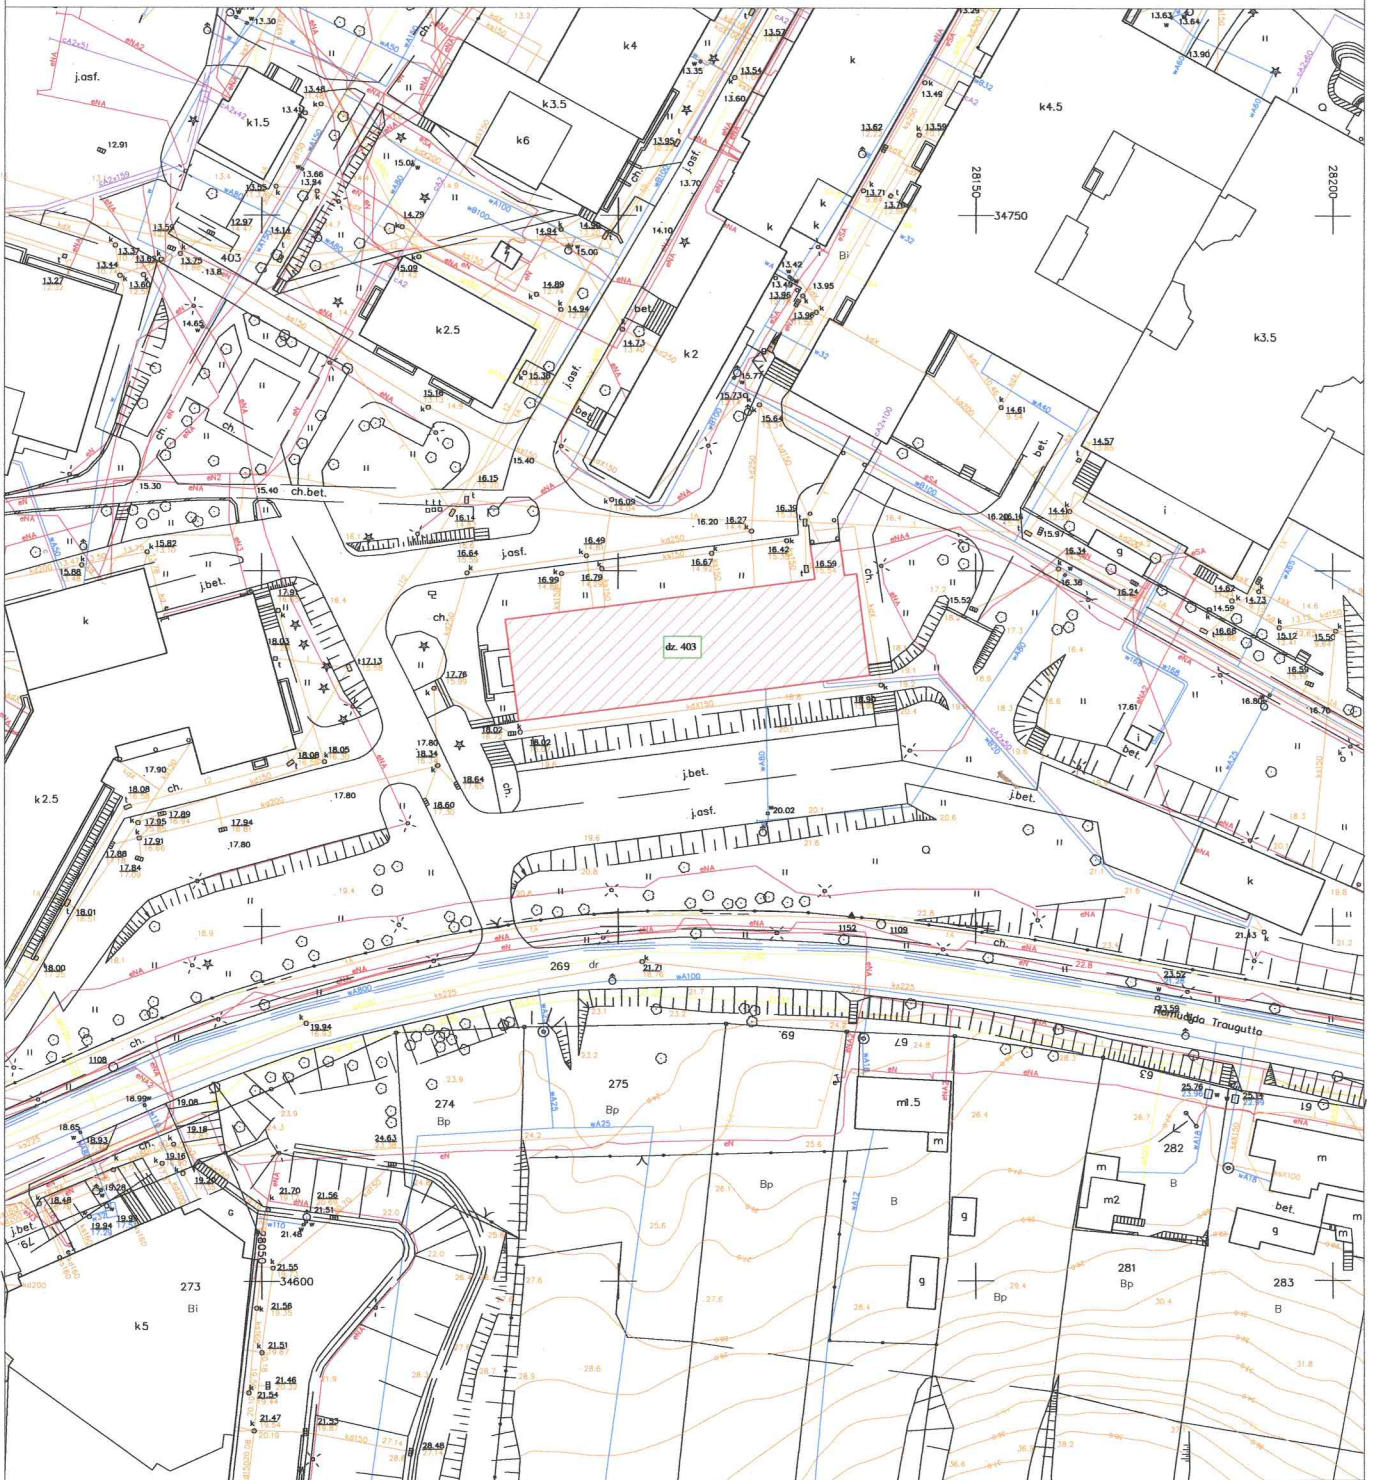

Mapa sytuacyjno wysokościowa Gdańsk-Wrzeszcz bul. G. Narutowicza 11/12, działka nr 403 skala 1:1000

Budynek objęty przebudową

Budynki istniejące

ZAŁĄCZNIK NR 1