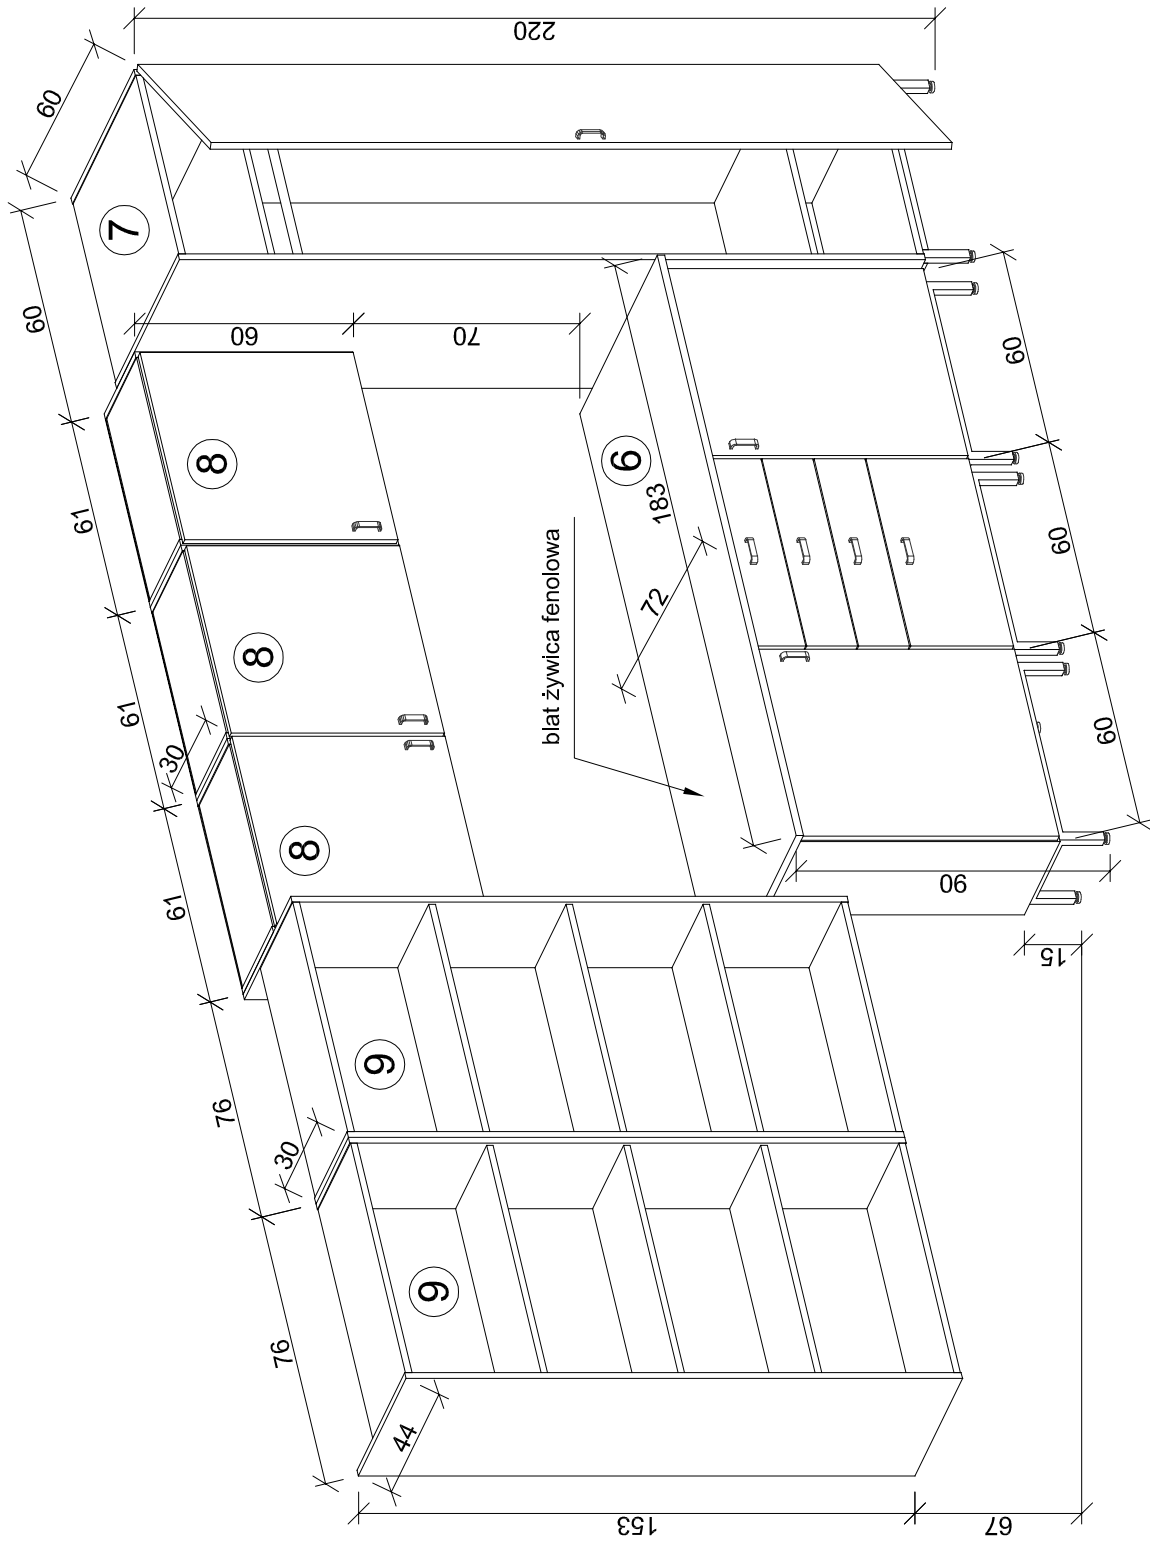

- ① - Stanowisko narozne laboratoryjne B-1 334/80x255x70x75 cm - 1 kpl.
- ② - Blat 222x52x2,5 cm - 1 szt.
- ③ - Biurko laboratoryjne B-2 130x75x75 cm - 1 szt.
- ④ - Zestaw laboratoryjny wyspowy L-1 334x120x90 cm - 1 kpl.
- ⑤ - Zestaw laboratoryjny rogowy ze zlewem L-2 214/75x202/75x90 cm - 1 kpl.
- ⑥ - Zestaw laboratoryjny przyscienny L-3 183x72x90 cm - 1 kpl.
- ⑦ - Szafka S-1 60x60x220 cm - 1 szt.
- ⑧ - Szafka laboratoryjna wiszaca S-2 61x30x60 cm - 3 szt.
- ⑨ - Regal laboratoryjny S-3 76x44/30x153 cm - 2 szt.
- ⑩ - Szafka laboratoryjna S-4 80x40x220 cm - 2 szt.
- ⑪ - Regal laboratoryjny S-5 30x38x153 cm - 1 szt.
- ⑫ - Scianka oddzielajaca wraz z polkami 255x2/41x220 cm - 1 kpl.
- ⑬ - Regal laboratoryjny S-6 50x40x220 cm - 3 szt.
- ⑭ - Regal laboratoryjny z drzwiami S-7 40x30x220 cm - 1 kpl.
- ⑮ - Zestaw gospodarczy wraz z lodowka 104x60x85/200 cm - 1 kpl.
- ⑯ - Wieszak na ubrania 90x2x140 cm - 1 szt.
- ⑰ - Krzeslo obrotowe - 4 szt.
- ⑱ - Taboret laboratoryjny - 4 szt.

Laboratorium 022

Rysunek 3

Laboratorium 022

Rysunek 4

1 - Stanowisko biurowe B-1

3 - Biurko B-2

4 - Zestaw laboratoryjny wyspowy L-1

5 - Zestaw laboratoryjny rogowy ze zlewem L-2

6 - Zestaw laboratoryjny przyścienny L-3

16 - Zestaw gospodarczy wraz z lodówką

19 - Szafka laboratoryjna S-8 80x55x98 cm

20 - Regał laboratoryjny S-9 78x30x197 cm

21 - Szafa laboratoryjna S-10 70x60x200 cm

22 - Regał laboratoryjny S-11 231x29x37 cm

23 - Szafka laboratoryjna S-12 70x72x77 cm

24 - Szafka laboratoryjna S-13 50x72x77 cm

25 - Szafka laboratoryjna S-14 70x52x77 cm

26 - Szafka laboratoryjna S-15 105x72x77 cm