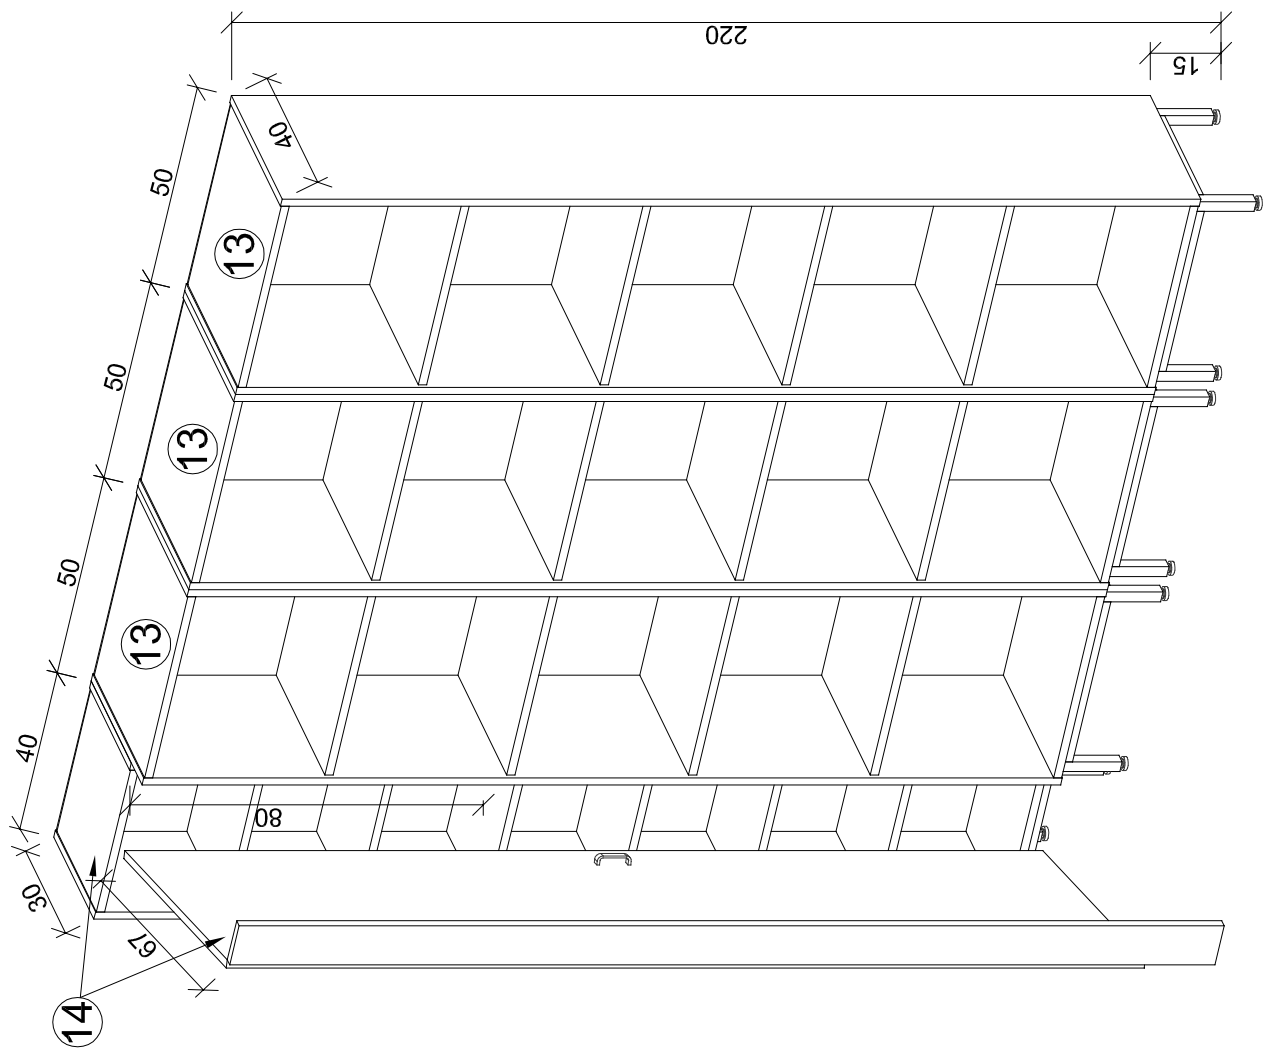

- ① - Stanowisko narozne laboratoryjne B-1 334/80x255x70x75 cm - 1 kpl.
- ② - Blat 222x52x2,5 cm - 1 szt.
- ③ - Biurko laboratoryjne B-2 130x75x75 cm - 1 szt.
- ④ - Zestaw laboratoryjny wyspowy L-1 334x120x90 cm - 1 kpl.
- ⑤ - Zestaw laboratoryjny rogowy ze zlewem L-2 214/75x202/75x90 cm - 1 kpl.
- ⑥ - Zestaw laboratoryjny przyscienny L-3 183x72x90 cm - 1 kpl.
- ⑦ - Szafka S-1 60x60x220 cm - 1 szt.
- ⑧ - Szafka laboratoryjna wiszaca S-2 61x30x60 cm - 3 szt.
- ⑨ - Regal laboratoryjny S-3 76x44/30x153 cm - 2 szt.
- ⑩ - Szafka laboratoryjna S-4 80x40x220 cm - 2 szt.
- ⑪ - Regal laboratoryjny S-5 30x38x153 cm - 1 szt.
- ⑫ - Scianka oddzielajaca wraz z polkami 255x2/41x220 cm - 1 kpl.
- ⑬ - Regal laboratoryjny S-6 50x40x220 cm - 3 szt.
- ⑭ - Regal laboratoryjny z drzwiami S-7 40x30x220 cm - 1 kpl.
- ⑮ - Zestaw gospodarczy wraz z lodowka 104x60x85/200 cm - 1 kpl.
- ⑯ - Wieszak na ubrania 90x2x140 cm - 1 szt.
- ⑰ - Krzeslo obrotowe - 4 szt.
- ⑱ - Taboret laboratoryjny - 4 szt.

Laboratorium 022

Rysunek 3

Laboratorium 022

Rysunek 4

1 - Stanowisko biurowe B-1

3 - Biurko B-2

4 - Zestaw laboratoryjny wyspowy L-1

5 - Zestaw laboratoryjny rogowy ze zlewem L-2

6 - Zestaw laboratoryjny przyścienny L-3

16 - Zestaw gospodarczy wraz z lodówką

19 - Szafka laboratoryjna S-8 80x55x98 cm

20 - Regał laboratoryjny S-9 78x30x197 cm

21 - Szafa laboratoryjna S-10 70x60x200 cm