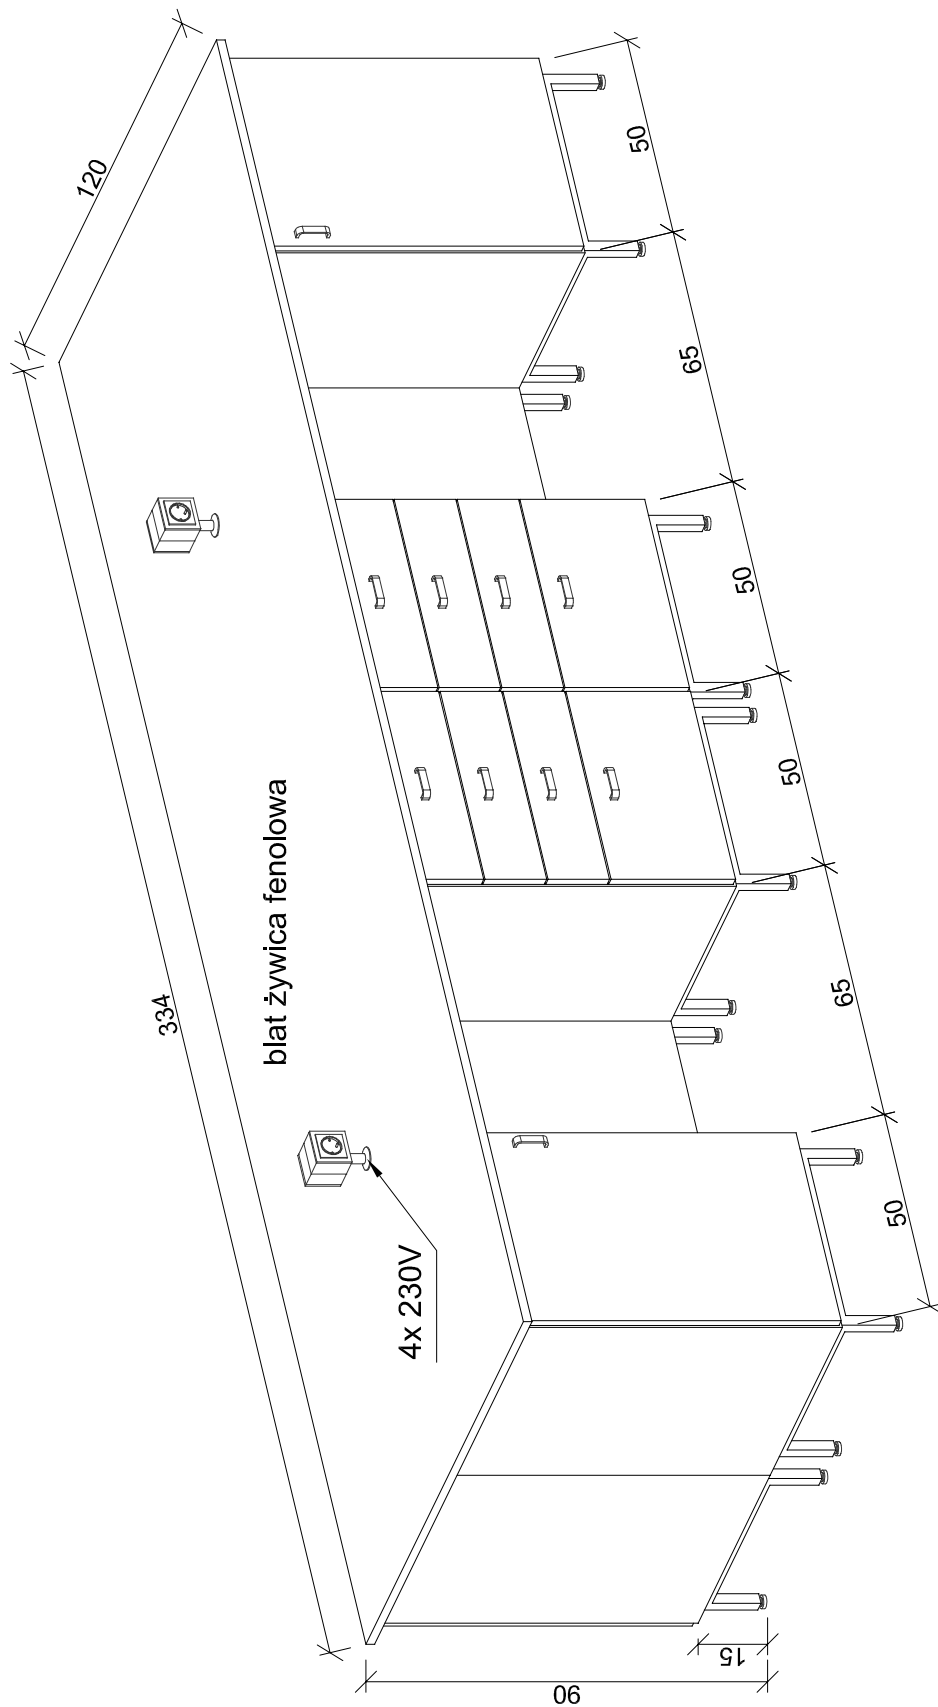

- ① - Stanowisko narozne laboratoryjne B-1 334/80x255x70x75 cm - 1 kpl.
- ② - Blat 222x52x2,5 cm - 1 szt.
- ③ - Biurko laboratoryjne B-2 130x75x75 cm - 1 szt.
- ④ - Zestaw laboratoryjny wyspowy L-1 334x120x90 cm - 1 kpl.
- ⑤ - Zestaw laboratoryjny rogowy ze zlewem L-2 214/75x202/75x90 cm - 1 kpl.
- ⑥ - Zestaw laboratoryjny przyscienny L-3 183x72x90 cm - 1 kpl.
- ⑦ - Szafka S-1 60x60x220 cm - 1 szt.
- ⑧ - Szafka laboratoryjna wiszaca S-2 61x30x60 cm - 3 szt.
- ⑨ - Regal laboratoryjny S-3 76x44/30x153 cm - 2 szt.
- ⑩ - Szafka laboratoryjna S-4 80x40x220 cm - 2 szt.
- ⑪ - Regal laboratoryjny S-5 30x38x153 cm - 1 szt.
- ⑫ - Scianka oddzielajaca wraz z polkami 255x2/41x220 cm - 1 kpl.
- ⑬ - Regal laboratoryjny S-6 50x40x220 cm - 3 szt.
- ⑭ - Regal laboratoryjny z drzwiami S-7 40x30x220 cm - 1 kpl.
- ⑮ - Zestaw gospodarczy wraz z lodowka 104x60x85/200 cm - 1 kpl.
- ⑯ - Wieszak na ubrania 90x2x140 cm - 1 szt.
- ⑰ - Krzeslo obrotowe - 4 szt.
- ⑱ - Taboret laboratoryjny - 4 szt.

Laboratorium 022

Rysunek 3

Laboratorium 022

Rysunek 4

1 - Stanowisko biurowe B-1

3 - Biurko B-2

4 - Zestaw laboratoryjny wyspowy L-1

5 - Zestaw laboratoryjny rogowy ze zlewem L-2

6 - Zestaw laboratoryjny przyścienny L-3

16 - Zestaw gospodarczy wraz z lodówką

19 - Szafka laboratoryjna S-8 80x55x98 cm

20 - Regał laboratoryjny S-9 78x30x197 cm

21 - Szafa laboratoryjna S-10 70x60x200 cm

22 - Regał laboratoryjny S-11 231x29x37 cm

23 - Szafka laboratoryjna S-12 70x72x77 cm

24 - Szafka laboratoryjna S-13 50x72x77 cm

25 - Szafka laboratoryjna S-14 70x52x77 cm

26 - Szafka laboratoryjna S-15 105x72x77 cm