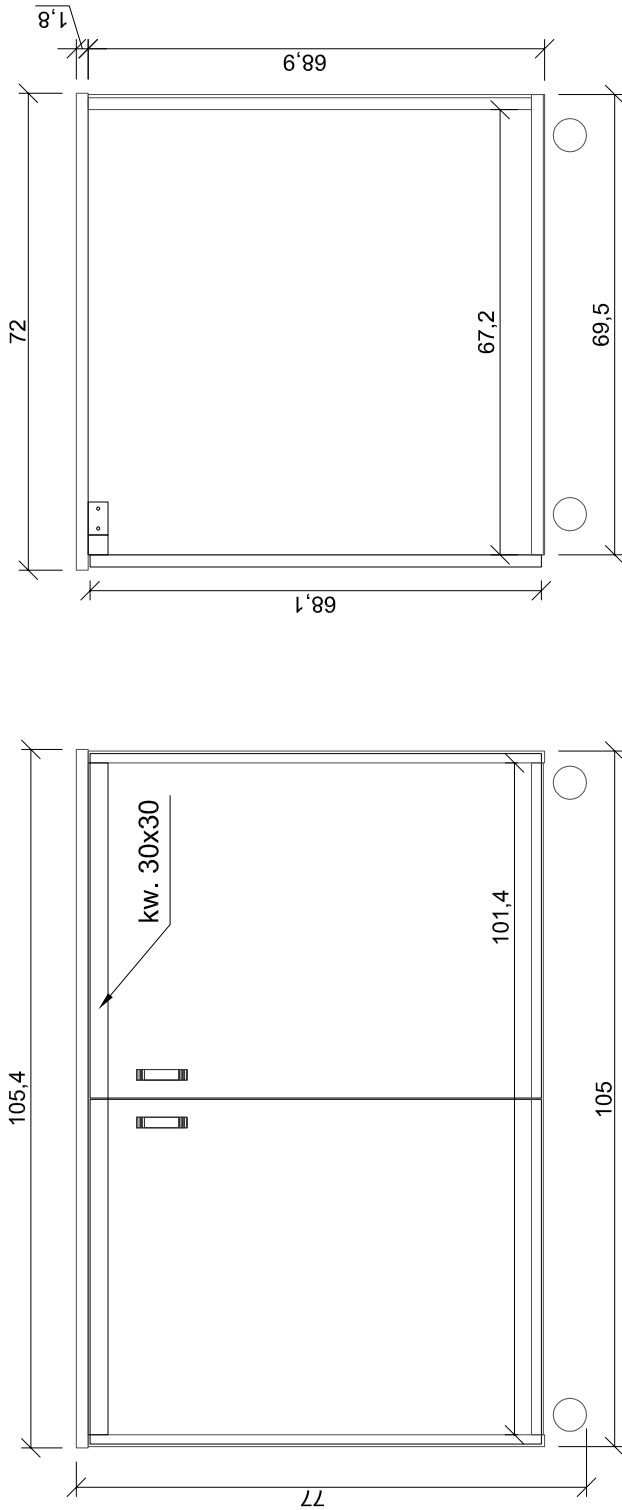

- ① - Stanowisko narozne laboratoryjne B-1 334/80x255x70x75 cm - 1 kpl.
- ② - Blat 222x52x2,5 cm - 1 szt.
- ③ - Biurko laboratoryjne B-2 130x75x75 cm - 1 szt.
- ④ - Zestaw laboratoryjny wyspowy L-1 334x120x90 cm - 1 kpl.
- ⑤ - Zestaw laboratoryjny rogowy ze zlewem L-2 214/75x202/75x90 cm - 1 kpl.
- ⑥ - Zestaw laboratoryjny przyscienny L-3 183x72x90 cm - 1 kpl.
- ⑦ - Szafka S-1 60x60x220 cm - 1 szt.
- ⑧ - Szafka laboratoryjna wiszaca S-2 61x30x60 cm - 3 szt.
- ⑨ - Regal laboratoryjny S-3 76x44/30x153 cm - 2 szt.
- ⑩ - Szafka laboratoryjna S-4 80x40x220 cm - 2 szt.
- ⑪ - Regal laboratoryjny S-5 30x38x153 cm - 1 szt.
- ⑫ - Scianka oddzielajaca wraz z polkami 255x2/41x220 cm - 1 kpl.
- ⑬ - Regal laboratoryjny S-6 50x40x220 cm - 3 szt.
- ⑭ - Regal laboratoryjny z drzwiami S-7 40x30x220 cm - 1 kpl.
- ⑮ - Zestaw gospodarczy wraz z lodowka 104x60x85/200 cm - 1 kpl.
- ⑯ - Wieszak na ubrania 90x2x140 cm - 1 szt.
- ⑰ - Krzeslo obrotowe - 4 szt.
- ⑱ - Taboret laboratoryjny - 4 szt.

6 - Zestaw laboratoryjny przyścienny L-3

16 - Zestaw gospodarczy wraz z lodówką

19 - Szafka laboratoryjna S-8 80x55x98 cm

20 - Regał laboratoryjny S-9 78x30x197 cm

21 - Szafa laboratoryjna S-10 70x60x200 cm

22 - Regał laboratoryjny S-11 231x29x37 cm

23 - Szafka laboratoryjna S-12 70x72x77 cm

24 - Szafka laboratoryjna S-13 50x72x77 cm

25 - Szafka laboratoryjna S-14 70x52x77 cm

26 - Szafka laboratoryjna S-15 105x72x77 cm

29 - Biurko laboratoryjne B-3 160x70x75 cm

30 - Stolik do laboratorium wykładowego 130x60x75 cm