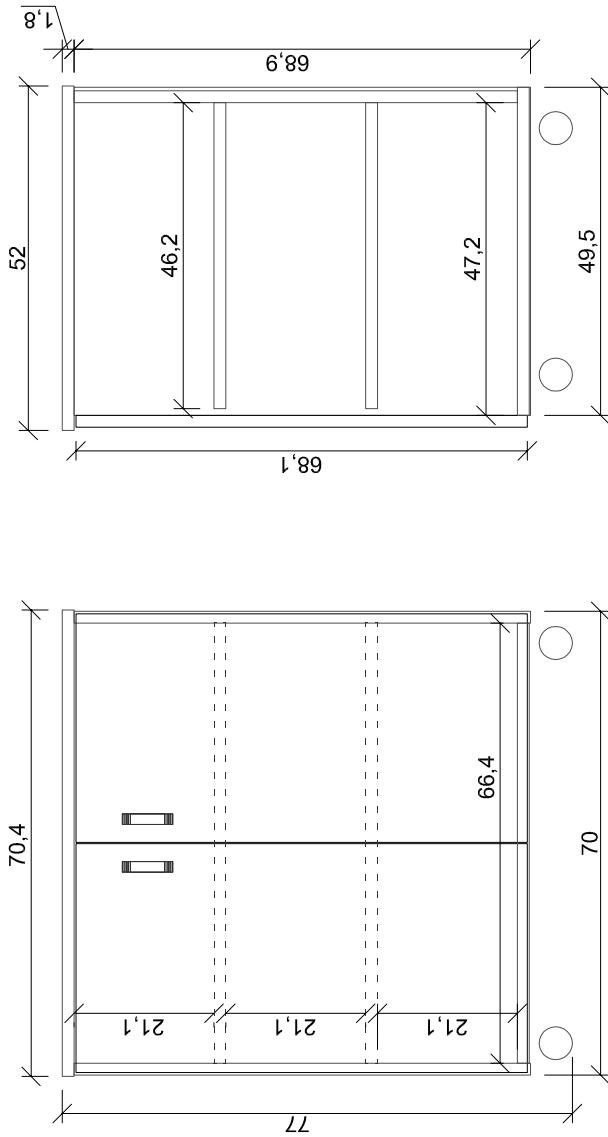

- ① - Stanowisko narozne laboratoryjne B-1 334/80x255x70x75 cm - 1 kpl.
- ② - Blat 222x52x2,5 cm - 1 szt.
- ③ - Biurko laboratoryjne B-2 130x75x75 cm - 1 szt.
- ④ - Zestaw laboratoryjny wyspowy L-1 334x120x90 cm - 1 kpl.
- ⑤ - Zestaw laboratoryjny rogowy ze zlewem L-2 214/75x202/75x90 cm - 1 kpl.
- ⑥ - Zestaw laboratoryjny przyscienny L-3 183x72x90 cm - 1 kpl.
- ⑦ - Szafka S-1 60x60x220 cm - 1 szt.
- ⑧ - Szafka laboratoryjna wiszaca S-2 61x30x60 cm - 3 szt.
- ⑨ - Regal laboratoryjny S-3 76x44/30x153 cm - 2 szt.
- ⑩ - Szafka laboratoryjna S-4 80x40x220 cm - 2 szt.
- ⑪ - Regal laboratoryjny S-5 30x38x153 cm - 1 szt.
- ⑫ - Scianka oddzielajaca wraz z polkami 255x2/41x220 cm - 1 kpl.
- ⑬ - Regal laboratoryjny S-6 50x40x220 cm - 3 szt.
- ⑭ - Regal laboratoryjny z drzwiami S-7 40x30x220 cm - 1 kpl.
- ⑮ - Zestaw gospodarczy wraz z lodowka 104x60x85/200 cm - 1 kpl.
- ⑯ - Wieszak na ubrania 90x2x140 cm - 1 szt.
- ⑰ - Krzeslo obrotowe - 4 szt.
- ⑱ - Taboret laboratoryjny - 4 szt.

6 - Zestaw laboratoryjny przyścienny L-3

16 - Zestaw gospodarczy wraz z lodówką

19 - Szafka laboratoryjna S-8 80x55x98 cm

20 - Regał laboratoryjny S-9 78x30x197 cm

21 - Szafa laboratoryjna S-10 70x60x200 cm

22 - Regał laboratoryjny S-11 231x29x37 cm

23 - Szafka laboratoryjna S-12 70x72x77 cm

24 - Szafka laboratoryjna S-13 50x72x77 cm

25 - Szafka laboratoryjna S-14 70x52x77 cm

26 - Szafka laboratoryjna S-15 105x72x77 cm

29 - Biurko laboratoryjne B-3 160x70x75 cm

30 - Stolik do laboratorium wykładowego 130x60x75 cm