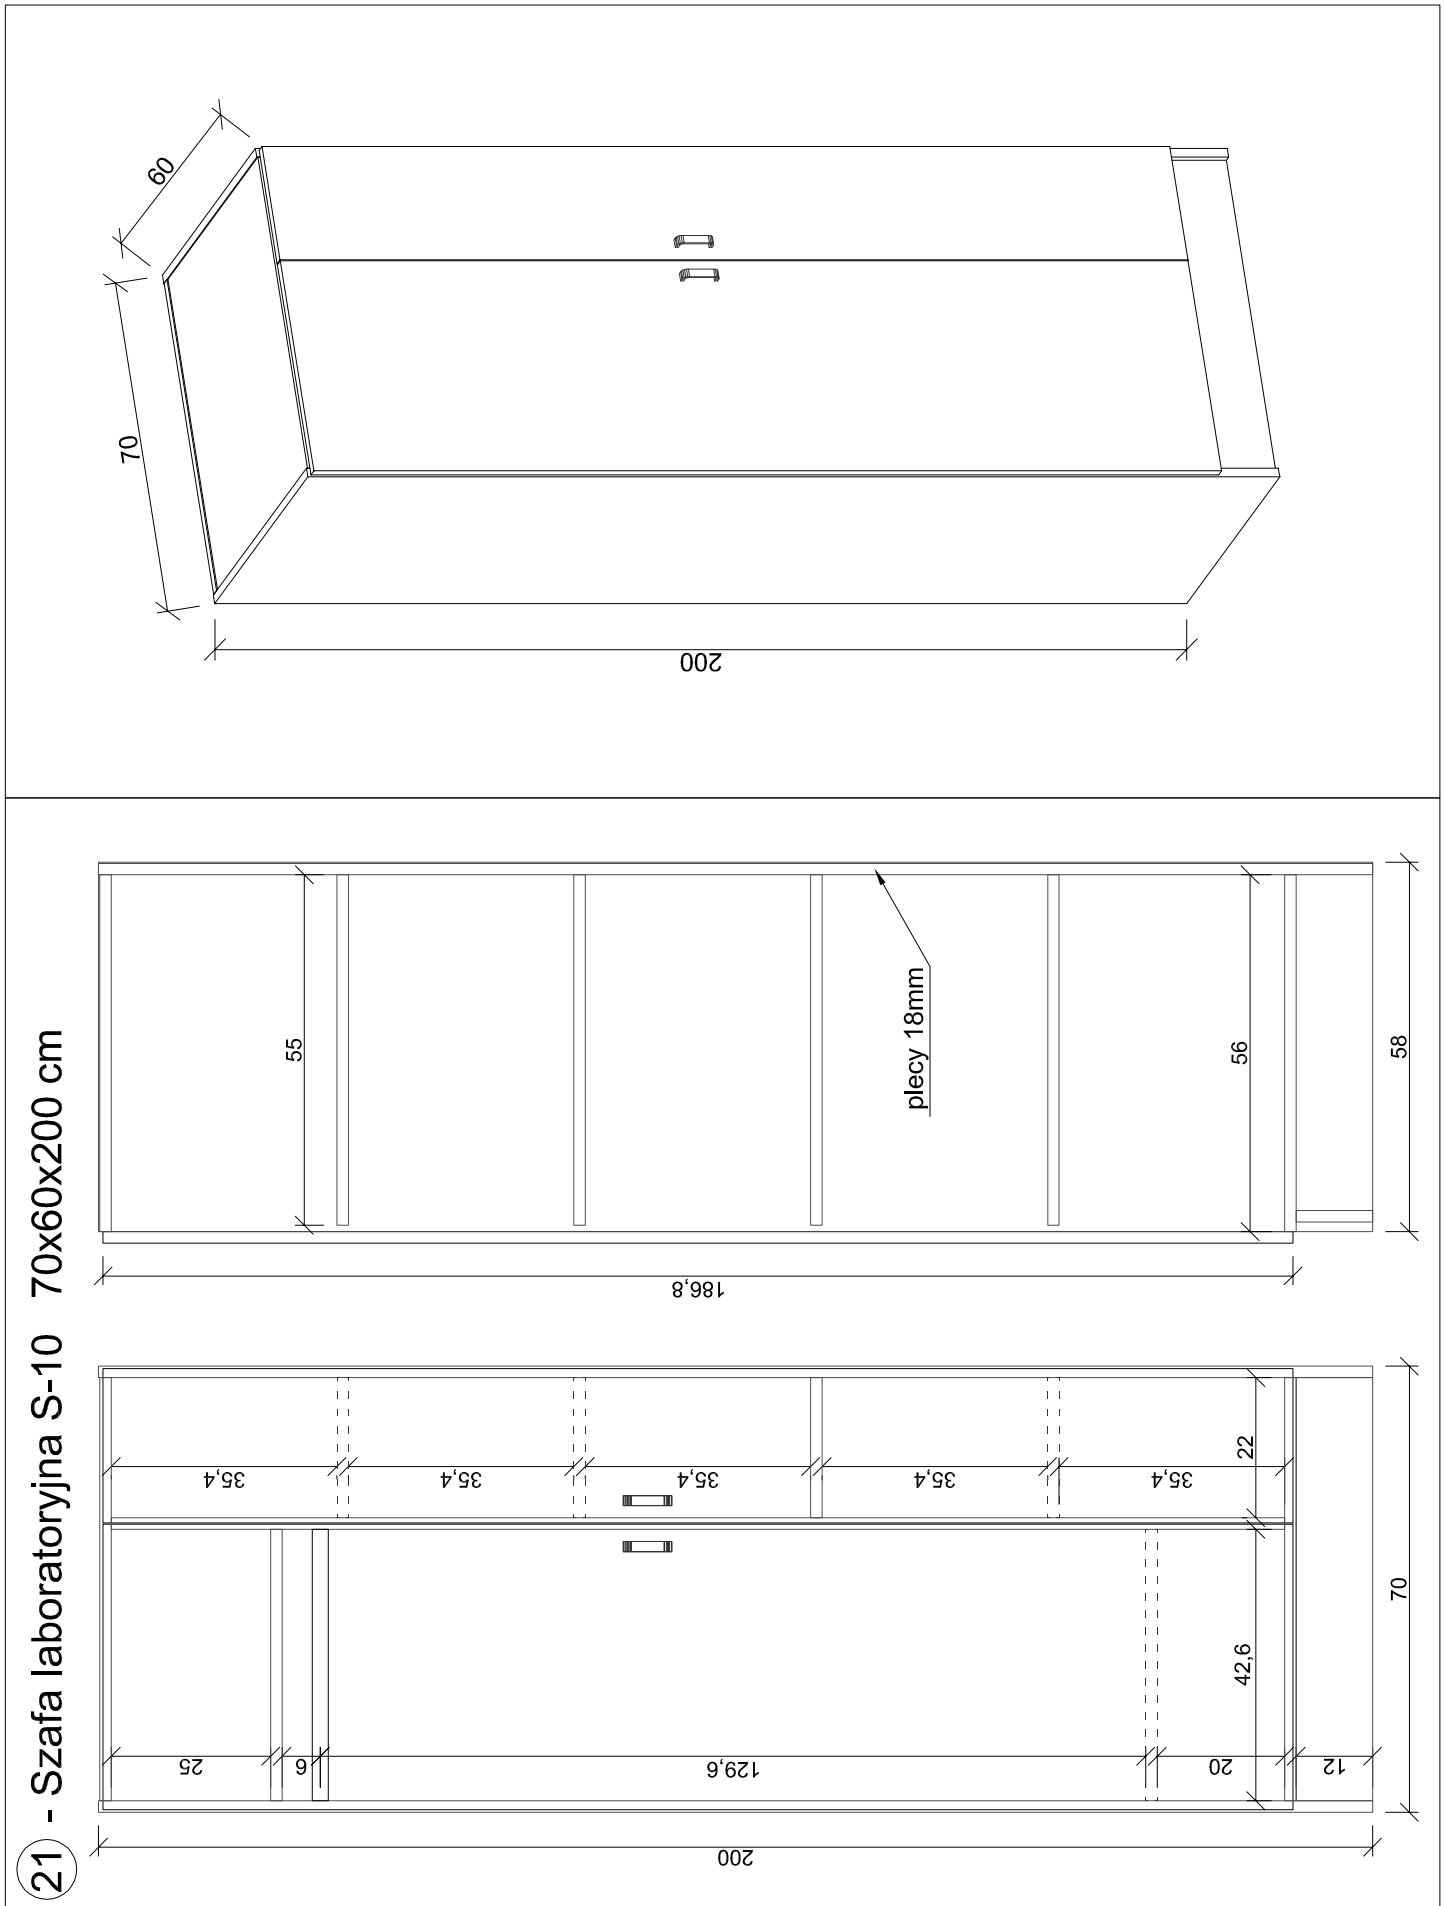

- ① - Stanowisko narozne laboratoryjne B-1 334/80x255x70x75 cm - 1 kpl.
- ② - Blat 222x52x2,5 cm - 1 szt.
- ③ - Biurko laboratoryjne B-2 130x75x75 cm - 1 szt.
- ④ - Zestaw laboratoryjny wyspowy L-1 334x120x90 cm - 1 kpl.
- ⑤ - Zestaw laboratoryjny rogowy ze zlewem L-2 214/75x202/75x90 cm - 1 kpl.
- ⑥ - Zestaw laboratoryjny przyscienny L-3 183x72x90 cm - 1 kpl.
- ⑦ - Szafka S-1 60x60x220 cm - 1 szt.
- ⑧ - Szafka laboratoryjna wiszaca S-2 61x30x60 cm - 3 szt.
- ⑨ - Regal laboratoryjny S-3 76x44/30x153 cm - 2 szt.
- ⑩ - Szafka laboratoryjna S-4 80x40x220 cm - 2 szt.
- ⑪ - Regal laboratoryjny S-5 30x38x153 cm - 1 szt.
- ⑫ - Scianka oddzielajaca wraz z polkami 255x2/41x220 cm - 1 kpl.
- ⑬ - Regal laboratoryjny S-6 50x40x220 cm - 3 szt.
- ⑭ - Regal laboratoryjny z drzwiami S-7 40x30x220 cm - 1 kpl.
- ⑮ - Zestaw gospodarczy wraz z lodowka 104x60x85/200 cm - 1 kpl.
- ⑯ - Wieszak na ubrania 90x2x140 cm - 1 szt.
- ⑰ - Krzeslo obrotowe - 4 szt.
- ⑱ - Taboret laboratoryjny - 4 szt.

Laboratorium 022

Rysunek 3

Laboratorium 022

Rysunek 4

1 - Stanowisko biurowe B-1

3 - Biurko B-2

4 - Zestaw laboratoryjny wyspowy L-1

5 - Zestaw laboratoryjny rogowy ze zlewem L-2

6 - Zestaw laboratoryjny przyścienny L-3

16 - Zestaw gospodarczy wraz z lodówką

19 - Szafka laboratoryjna S-8 80x55x98 cm

20 - Regał laboratoryjny S-9 78x30x197 cm

21 - Szafa laboratoryjna S-10 70x60x200 cm

22 - Regał laboratoryjny S-11 231x29x37 cm

23 - Szafka laboratoryjna S-12 70x72x77 cm

24 - Szafka laboratoryjna S-13 50x72x77 cm

25 - Szafka laboratoryjna S-14 70x52x77 cm

26 - Szafka laboratoryjna S-15 105x72x77 cm