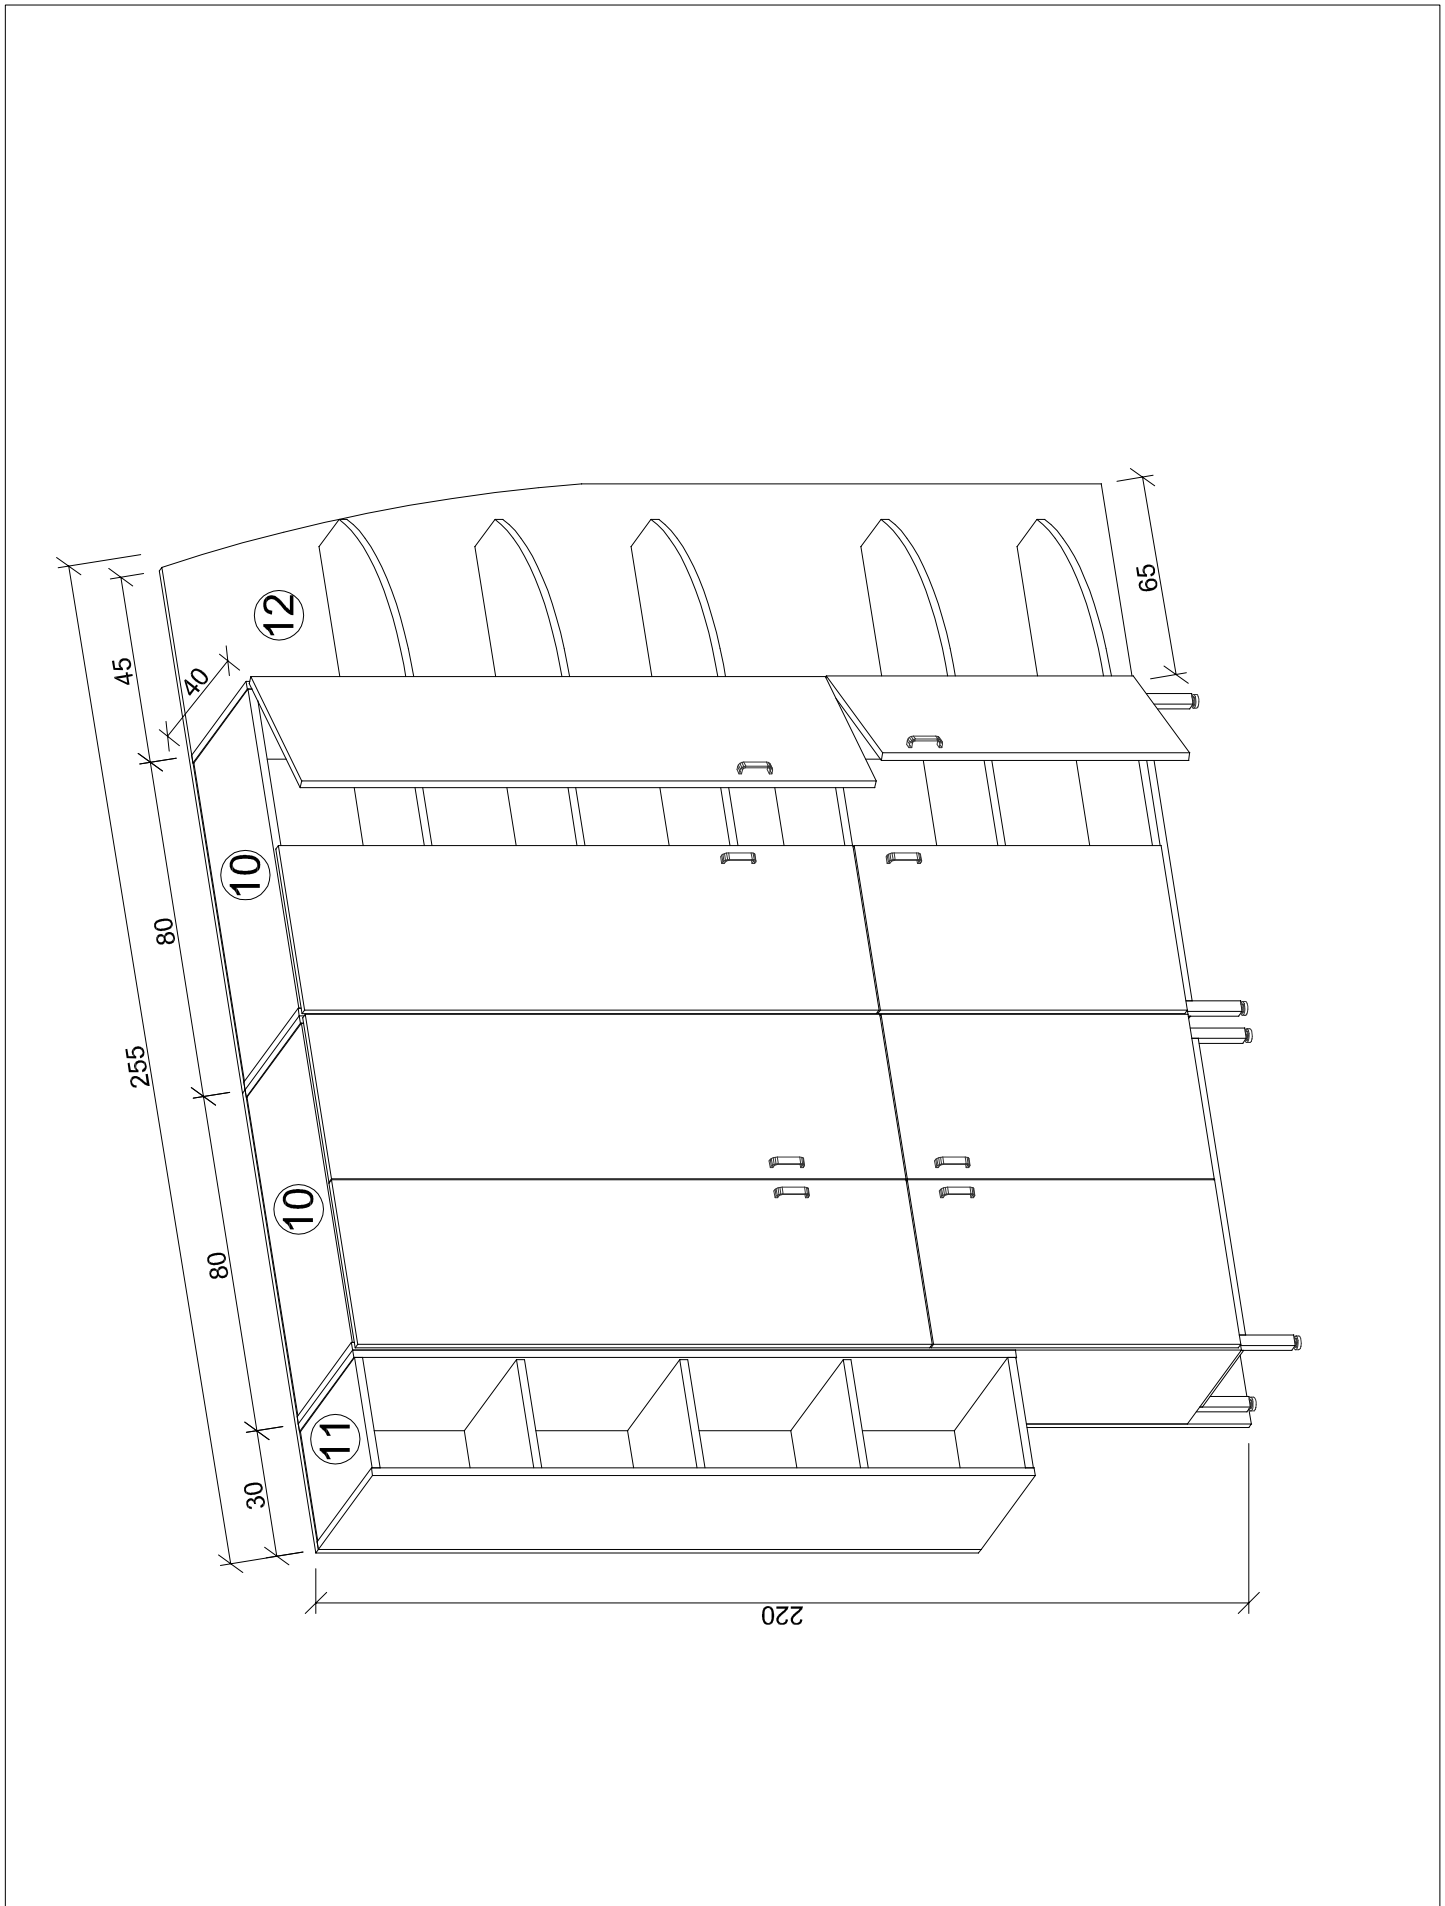

- ① - Stanowisko narozne laboratoryjne B-1 334/80x255x70x75 cm - 1 kpl.
- ② - Blat 222x52x2,5 cm - 1 szt.
- ③ - Biurko laboratoryjne B-2 130x75x75 cm - 1 szt.
- ④ - Zestaw laboratoryjny wyspowy L-1 334x120x90 cm - 1 kpl.
- ⑤ - Zestaw laboratoryjny rogowy ze zlewem L-2 214/75x202/75x90 cm - 1 kpl.
- ⑥ - Zestaw laboratoryjny przyscienny L-3 183x72x90 cm - 1 kpl.
- ⑦ - Szafka S-1 60x60x220 cm - 1 szt.
- ⑧ - Szafka laboratoryjna wiszaca S-2 61x30x60 cm - 3 szt.
- ⑨ - Regal laboratoryjny S-3 76x44/30x153 cm - 2 szt.
- ⑩ - Szafka laboratoryjna S-4 80x40x220 cm - 2 szt.
- ⑪ - Regal laboratoryjny S-5 30x38x153 cm - 1 szt.
- ⑫ - Scianka oddzielajaca wraz z polkami 255x2/41x220 cm - 1 kpl.
- ⑬ - Regal laboratoryjny S-6 50x40x220 cm - 3 szt.
- ⑭ - Regal laboratoryjny z drzwiami S-7 40x30x220 cm - 1 kpl.
- ⑮ - Zestaw gospodarczy wraz z lodowka 104x60x85/200 cm - 1 kpl.
- ⑯ - Wieszak na ubrania 90x2x140 cm - 1 szt.
- ⑰ - Krzeslo obrotowe - 4 szt.
- ⑱ - Taboret laboratoryjny - 4 szt.

Laboratorium 022

Rysunek 3

Laboratorium 022

Rysunek 4

1 - Stanowisko biurowe B-1

3 - Biurko B-2

4 - Zestaw laboratoryjny wyspowy L-1

5 - Zestaw laboratoryjny rogowy ze zlewem L-2

6 - Zestaw laboratoryjny przyścienny L-3

16 - Zestaw gospodarczy wraz z lodówką

19 - Szafka laboratoryjna S-8 80x55x98 cm

20 - Regał laboratoryjny S-9 78x30x197 cm

21 - Szafa laboratoryjna S-10 70x60x200 cm