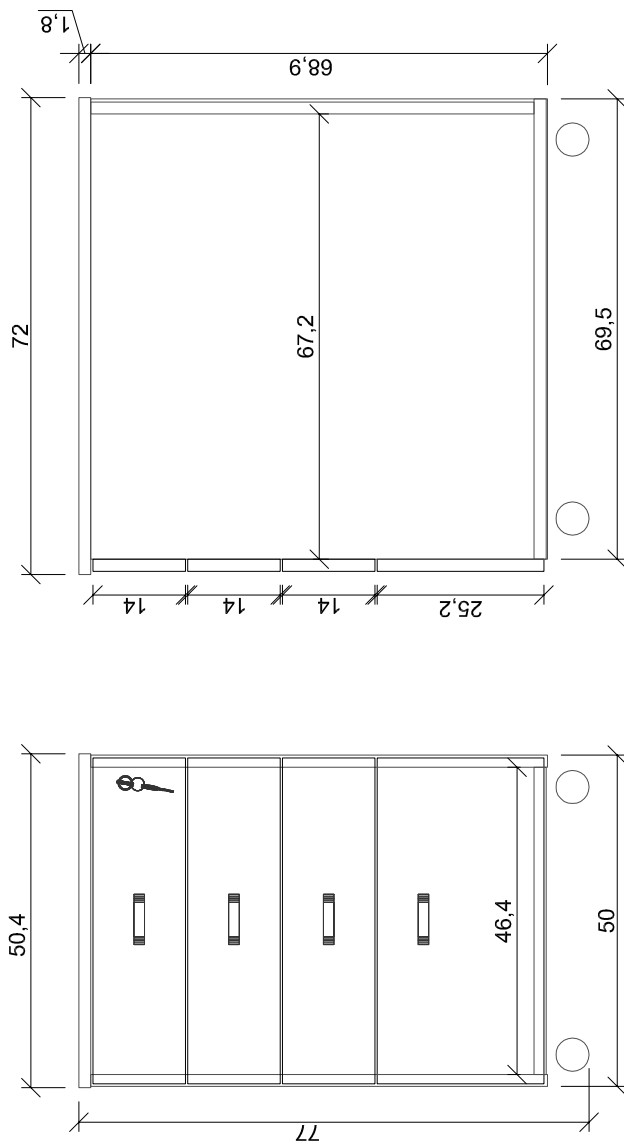

- ① - Stanowisko narozne laboratoryjne B-1 334/80x255x70x75 cm - 1 kpl.
- ② - Blat 222x52x2,5 cm - 1 szt.
- ③ - Biurko laboratoryjne B-2 130x75x75 cm - 1 szt.
- ④ - Zestaw laboratoryjny wyspowy L-1 334x120x90 cm - 1 kpl.
- ⑤ - Zestaw laboratoryjny rogowy ze zlewem L-2 214/75x202/75x90 cm - 1 kpl.
- ⑥ - Zestaw laboratoryjny przyscienny L-3 183x72x90 cm - 1 kpl.
- ⑦ - Szafka S-1 60x60x220 cm - 1 szt.
- ⑧ - Szafka laboratoryjna wiszaca S-2 61x30x60 cm - 3 szt.
- ⑨ - Regal laboratoryjny S-3 76x44/30x153 cm - 2 szt.
- ⑩ - Szafka laboratoryjna S-4 80x40x220 cm - 2 szt.
- ⑪ - Regal laboratoryjny S-5 30x38x153 cm - 1 szt.
- ⑫ - Scianka oddzielajaca wraz z polkami 255x2/41x220 cm - 1 kpl.
- ⑬ - Regal laboratoryjny S-6 50x40x220 cm - 3 szt.
- ⑭ - Regal laboratoryjny z drzwiami S-7 40x30x220 cm - 1 kpl.
- ⑮ - Zestaw gospodarczy wraz z lodowka 104x60x85/200 cm - 1 kpl.
- ⑯ - Wieszak na ubrania 90x2x140 cm - 1 szt.
- ⑰ - Krzeslo obrotowe - 4 szt.
- ⑱ - Taboret laboratoryjny - 4 szt.

6 - Zestaw laboratoryjny przyścienny L-3

16 - Zestaw gospodarczy wraz z lodówką

19 - Szafka laboratoryjna S-8 80x55x98 cm

20 - Regał laboratoryjny S-9 78x30x197 cm

21 - Szafa laboratoryjna S-10 70x60x200 cm

22 - Regał laboratoryjny S-11 231x29x37 cm

23 - Szafka laboratoryjna S-12 70x72x77 cm

24 - Szafka laboratoryjna S-13 50x72x77 cm

25 - Szafka laboratoryjna S-14 70x52x77 cm

26 - Szafka laboratoryjna S-15 105x72x77 cm

29 - Biurko laboratoryjne B-3 160x70x75 cm

30 - Stolik do laboratorium wykładowego 130x60x75 cm