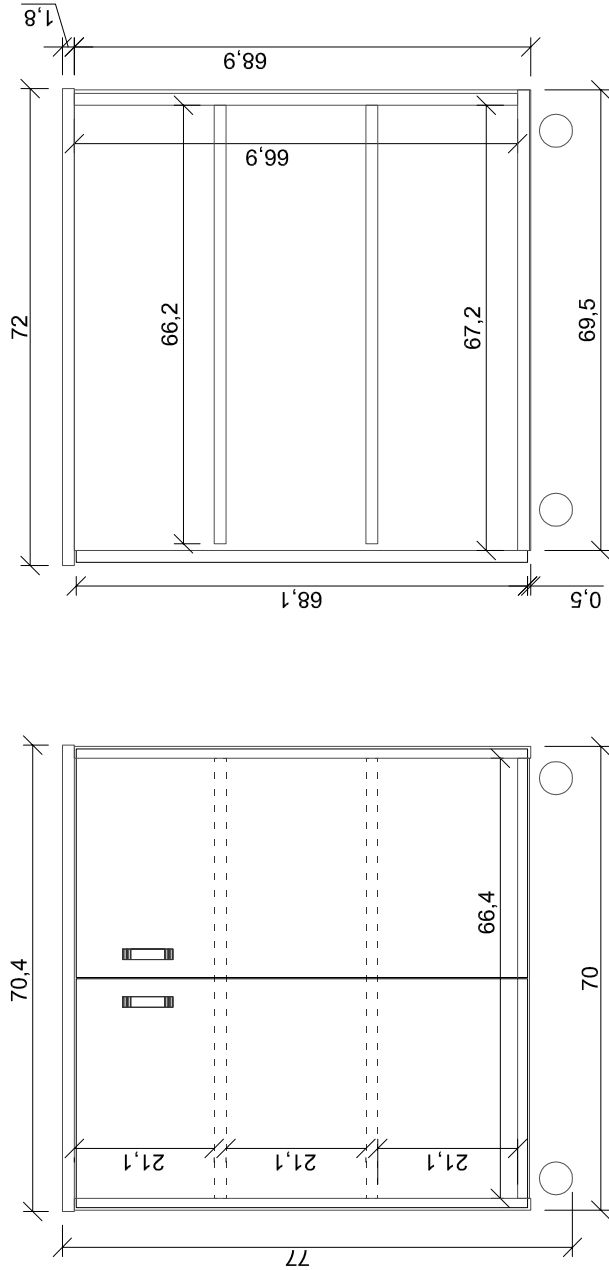

- ① - Stanowisko narozne laboratoryjne B-1 334/80x255x70x75 cm - 1 kpl.
- ② - Blat 222x52x2,5 cm - 1 szt.
- ③ - Biurko laboratoryjne B-2 130x75x75 cm - 1 szt.
- ④ - Zestaw laboratoryjny wyspowy L-1 334x120x90 cm - 1 kpl.
- ⑤ - Zestaw laboratoryjny rogowy ze zlewem L-2 214/75x202/75x90 cm - 1 kpl.
- ⑥ - Zestaw laboratoryjny przyscienny L-3 183x72x90 cm - 1 kpl.
- ⑦ - Szafka S-1 60x60x220 cm - 1 szt.
- ⑧ - Szafka laboratoryjna wiszaca S-2 61x30x60 cm - 3 szt.
- ⑨ - Regal laboratoryjny S-3 76x44/30x153 cm - 2 szt.
- ⑩ - Szafka laboratoryjna S-4 80x40x220 cm - 2 szt.
- ⑪ - Regal laboratoryjny S-5 30x38x153 cm - 1 szt.
- ⑫ - Scianka oddzielajaca wraz z polkami 255x2/41x220 cm - 1 kpl.
- ⑬ - Regal laboratoryjny S-6 50x40x220 cm - 3 szt.
- ⑭ - Regal laboratoryjny z drzwiami S-7 40x30x220 cm - 1 kpl.
- ⑮ - Zestaw gospodarczy wraz z lodowka 104x60x85/200 cm - 1 kpl.
- ⑯ - Wieszak na ubrania 90x2x140 cm - 1 szt.
- ⑰ - Krzeslo obrotowe - 4 szt.
- ⑱ - Taboret laboratoryjny - 4 szt.

Laboratorium 022

Rysunek 3

Laboratorium 022

Rysunek 4

1 - Stanowisko biurowe B-1

3 - Biurko B-2

4 - Zestaw laboratoryjny wyspowy L-1

5 - Zestaw laboratoryjny rogowy ze zlewem L-2

6 - Zestaw laboratoryjny przyścienny L-3

16 - Zestaw gospodarczy wraz z lodówką

19 - Szafka laboratoryjna S-8 80x55x98 cm

20 - Regał laboratoryjny S-9 78x30x197 cm

21 - Szafa laboratoryjna S-10 70x60x200 cm

22 - Regał laboratoryjny S-11 231x29x37 cm

23 - Szafka laboratoryjna S-12 70x72x77 cm

24 - Szafka laboratoryjna S-13 50x72x77 cm

25 - Szafka laboratoryjna S-14 70x52x77 cm

26 - Szafka laboratoryjna S-15 105x72x77 cm