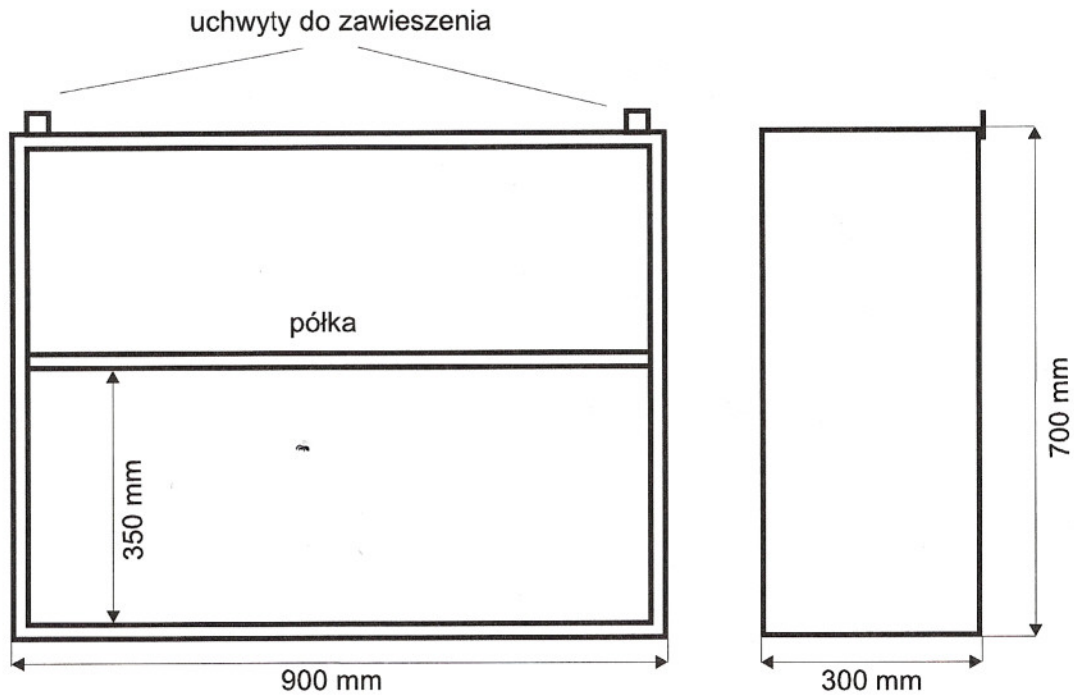

szafka bez drzwiczek dla Katedry 01 - 1 szt.

kolor okleiny: jasny dąb

Uwaga!
Szafkę wykonać zgodnie z opisem w pkt. 1.1.0 -
załącznik III do SIWZ.