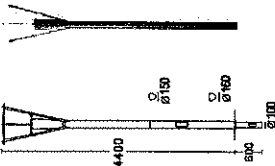

8312

testa + palo head + pole