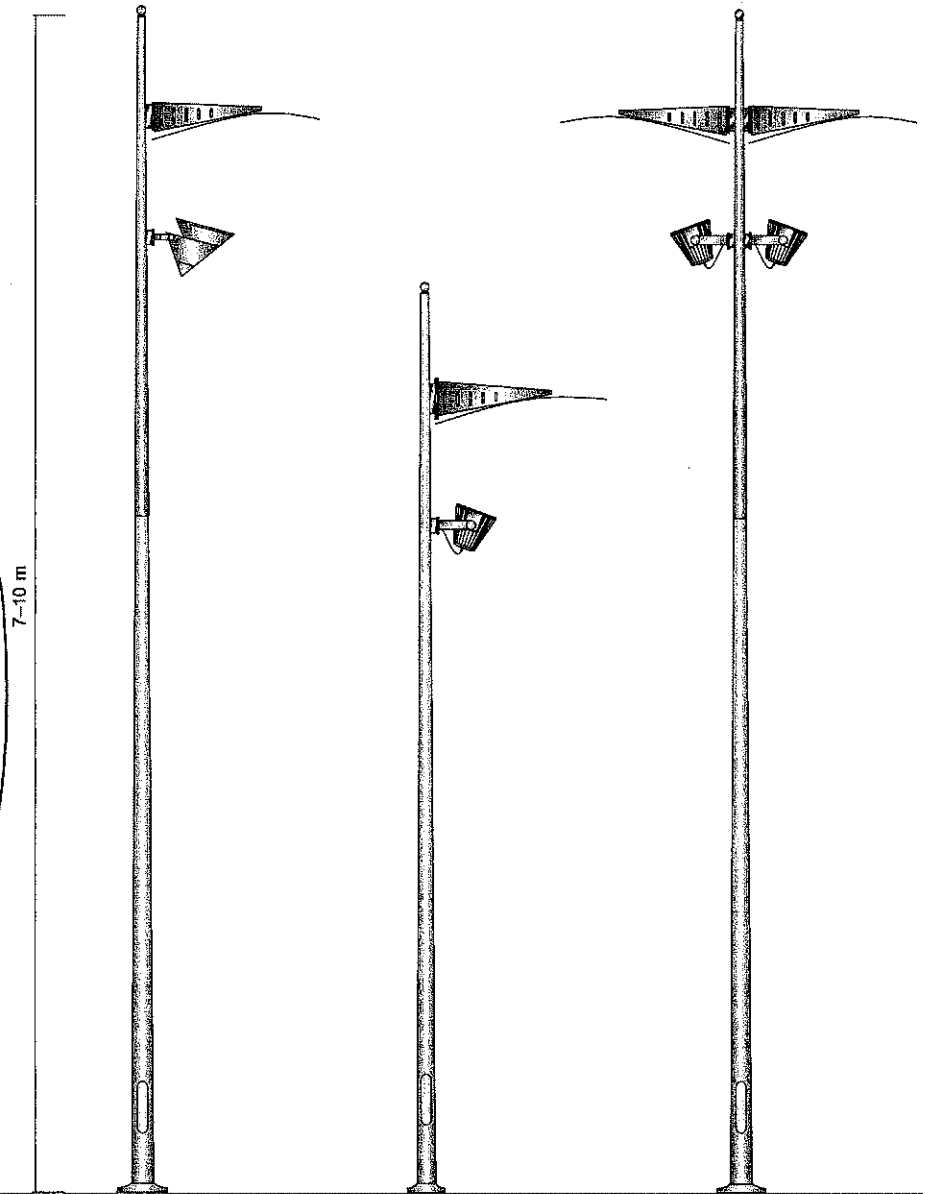

WARIANT - 2

System PEGASO słup ARC 9, oprawa 1580 VOLO **System PEGASO** słup ARC 7, oprawa 1147 STAR **System PEGASO x 2** słup ARC 9, oprawa 1147 STAR x 2

SAL-DECO 3

Słup oświetleniowy SAL-DECO 3 składa się z dwóch cylindrycznych części: aluminiowej stanowiącej podstawę słupa oraz klosza wykonanego z rury PC-UV w kolorze białym.