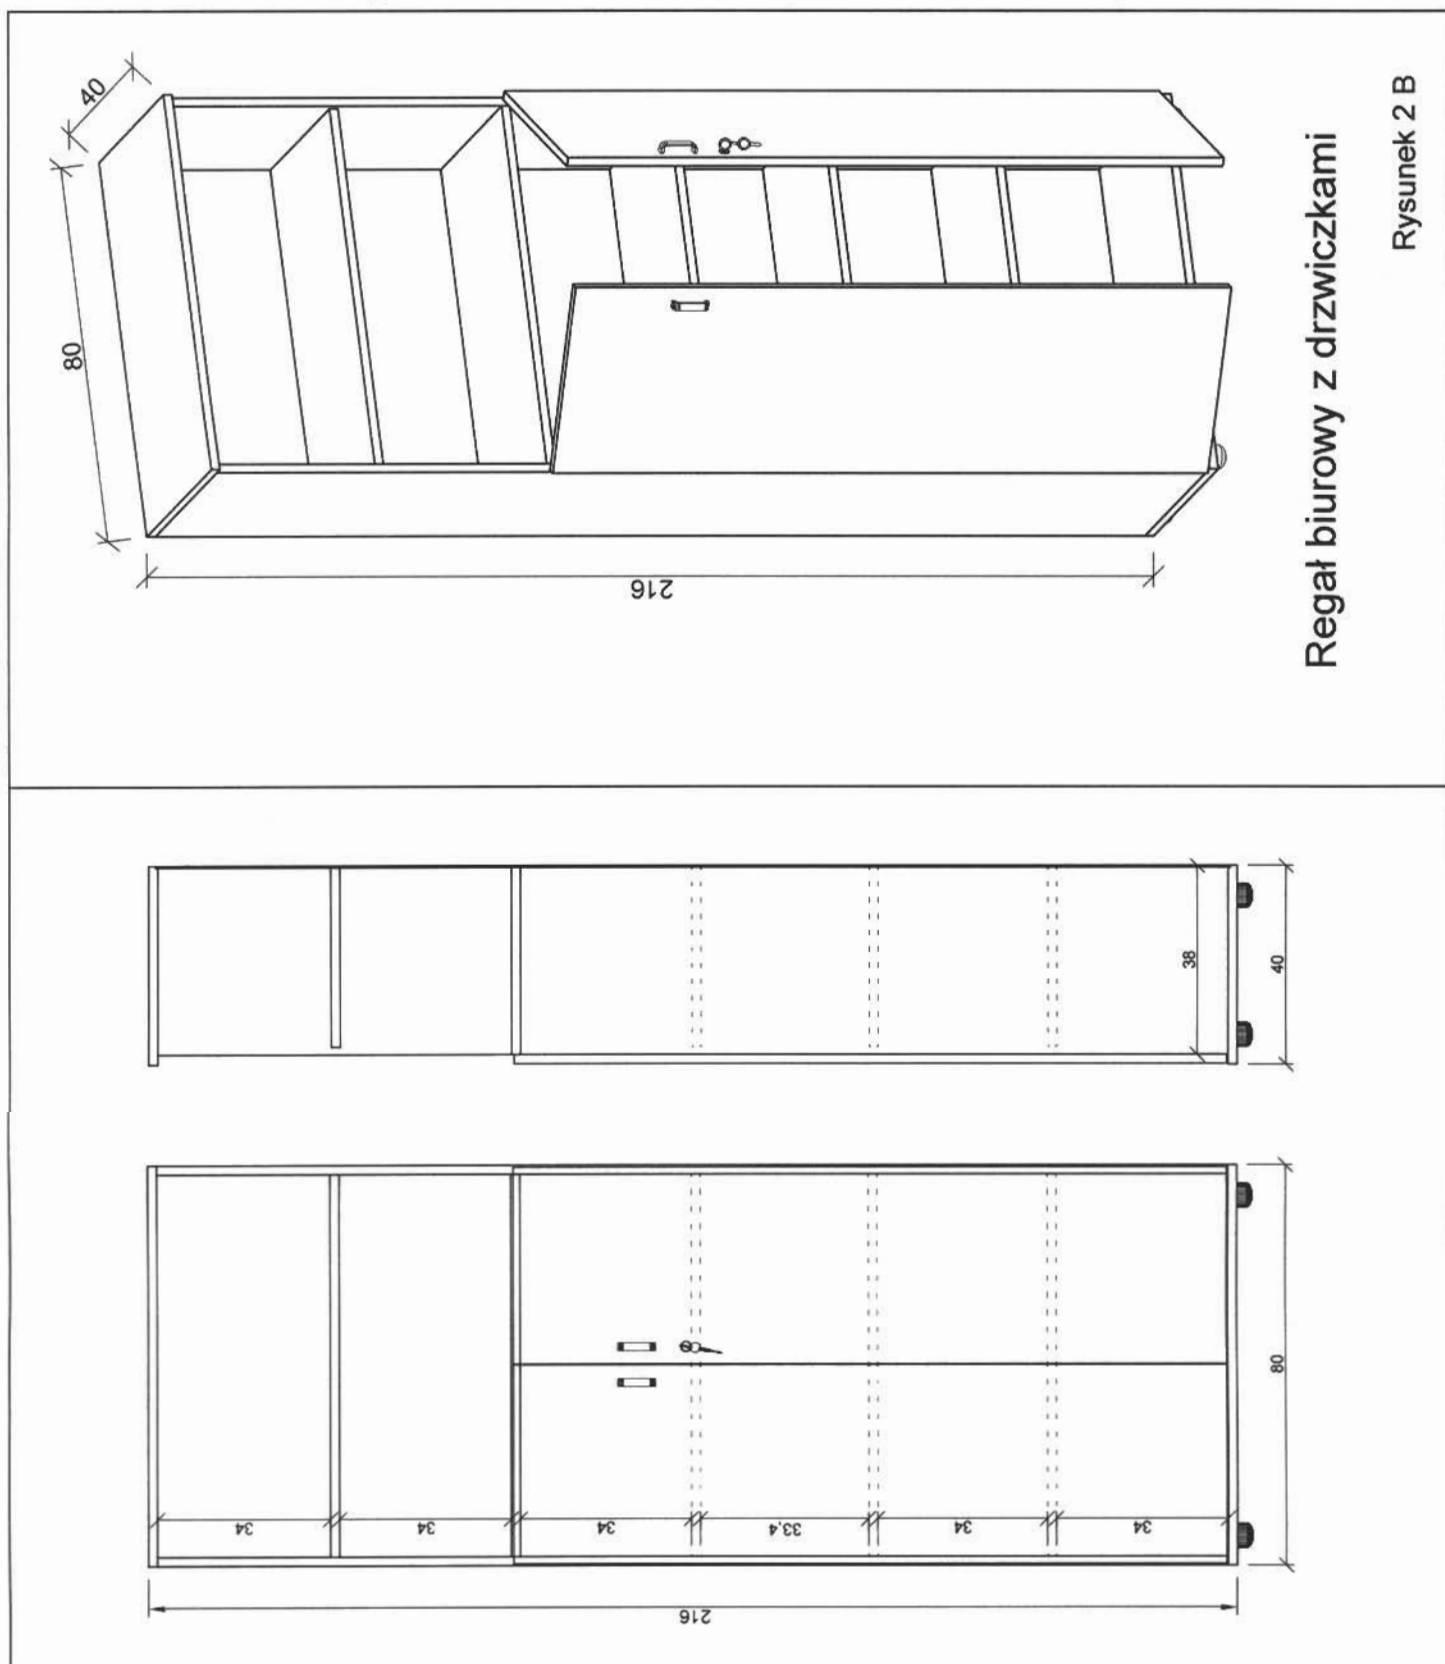

Biuro Projektu Centrum Nanotechnologii Politechniki Gdańskiej

Biuro Projektu Centrum Nanotechnologii Politechniki Gdańskiej

Regał biurowy z drzwiczkami

Rysunek 2 B

Biuro Projektu Centrum Nanotechnologii Politechniki Gdańskiej

Rysunek 3 B

Biurko

Biuro Projektu Centrum Nanotechnologii Politechniki Gdańskiej

Kontener z szufladami

Rysunek 4 B