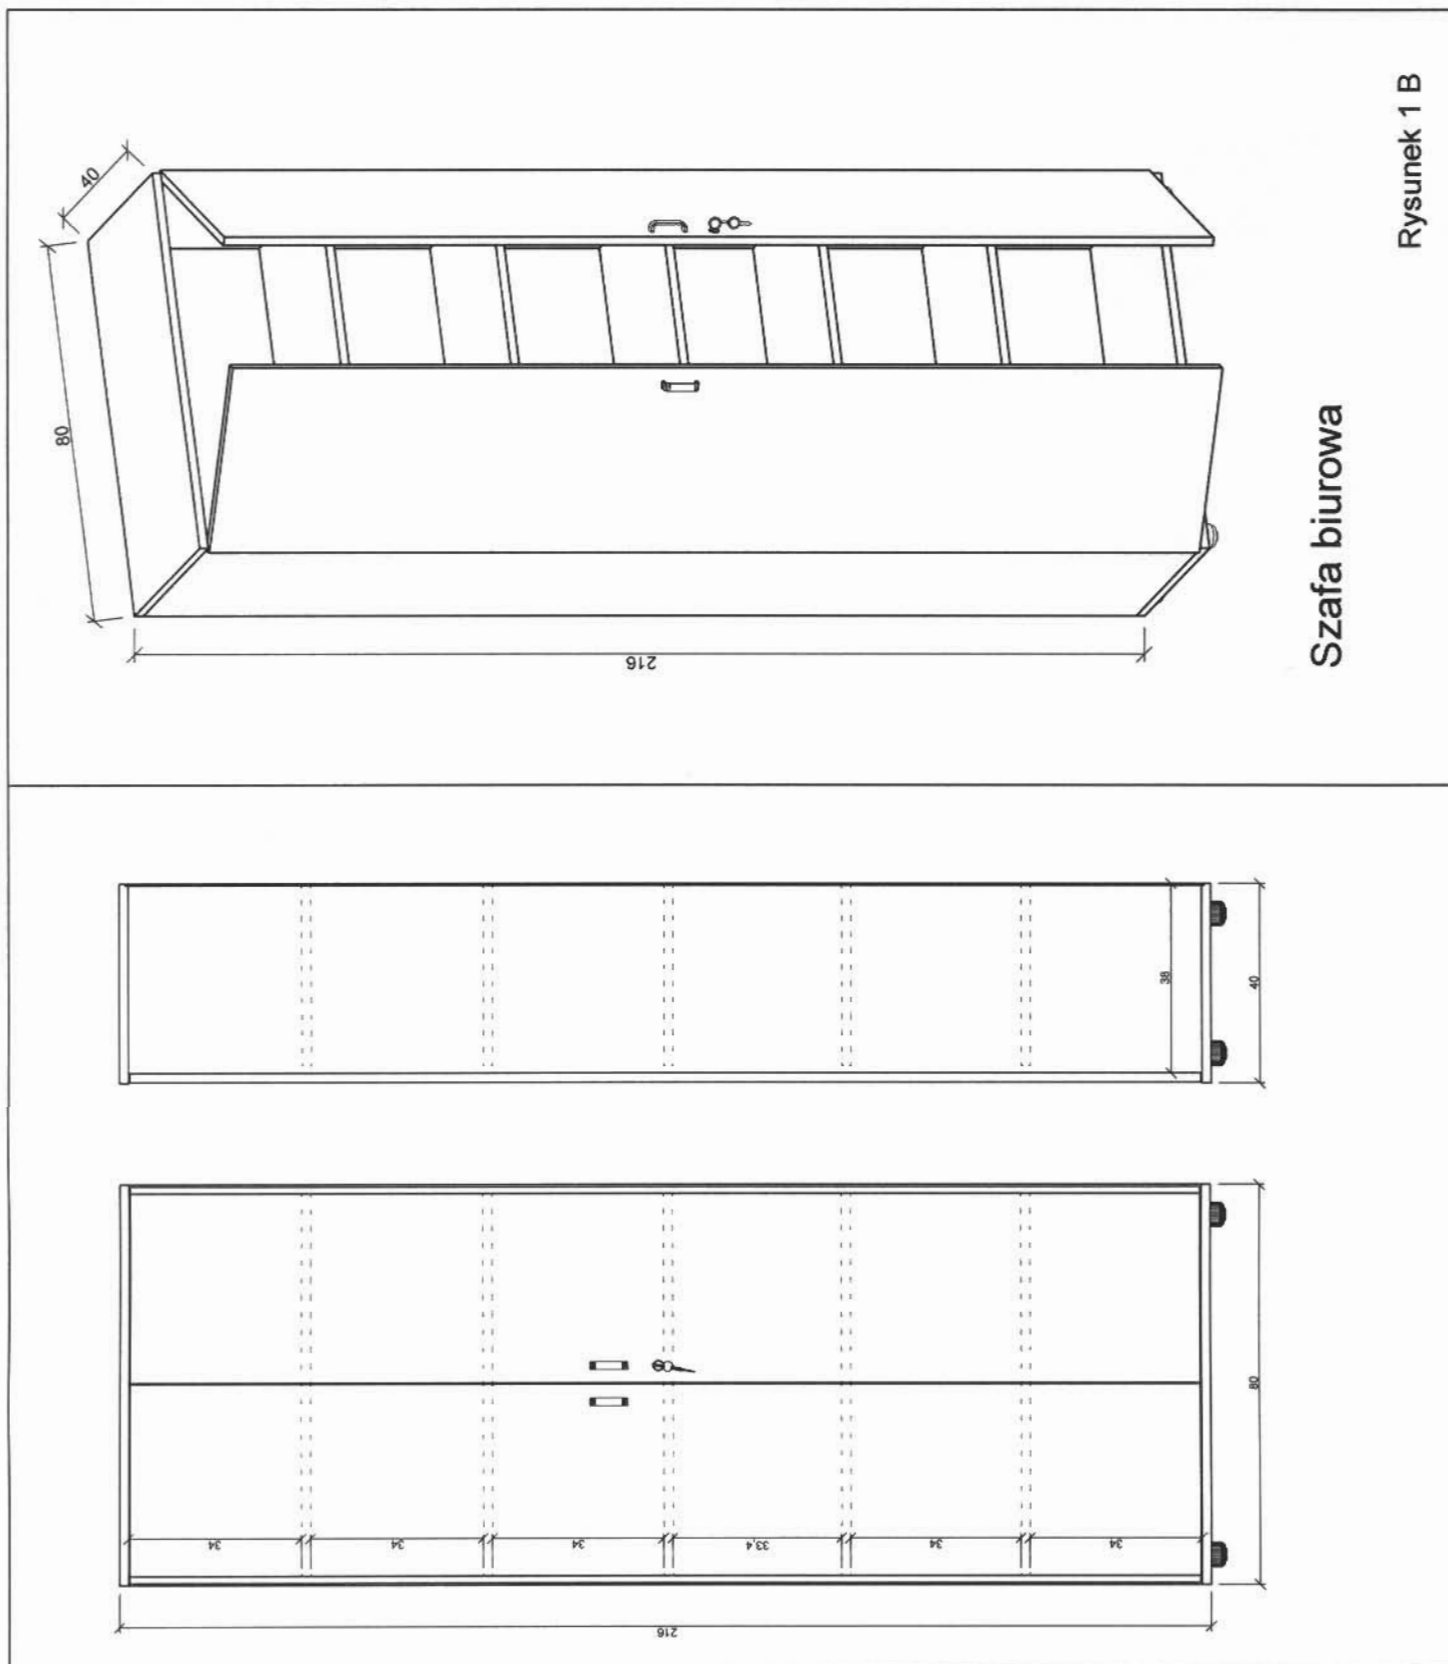

Biuro Projektu Centrum Nanotechnologii Politechniki Gdańskiej

Biuro Projektu Centrum Nanotechnologii Politechniki Gdańskiej

Regał biurowy z drzwiczkami

Rysunek 2 B

Biuro Projektu Centrum Nanotechnologii Politechniki Gdańskiej

Rysunek 3 B

Biurko

Biuro Projektu Centrum Nanotechnologii Politechniki Gdańskiej

Kontener z szufladami

Rysunek 4 B