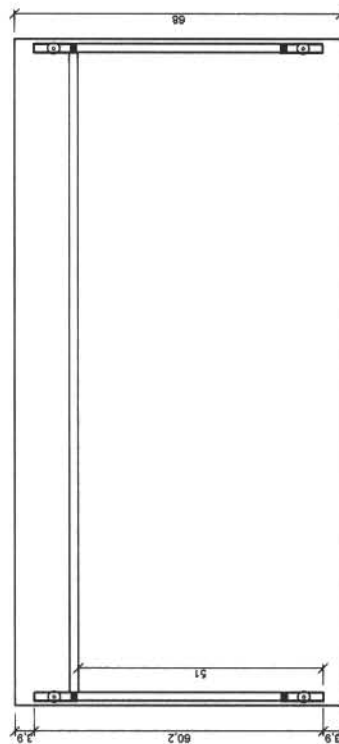

Biuro Projektu Centrum Nanotechnologii Politechniki Gdańskiej

Biuro Projektu Centrum Nanotechnologii Politechniki Gdańskiej

Regał biurowy z drzwiczkami

Rysunek 2 B

Biuro Projektu Centrum Nanotechnologii Politechniki Gdańskiej

Rysunek 3 B

Biurko

Biuro Projektu Centrum Nanotechnologii Politechniki Gdańskiej

Kontener z szufladami

Rysunek 4 B