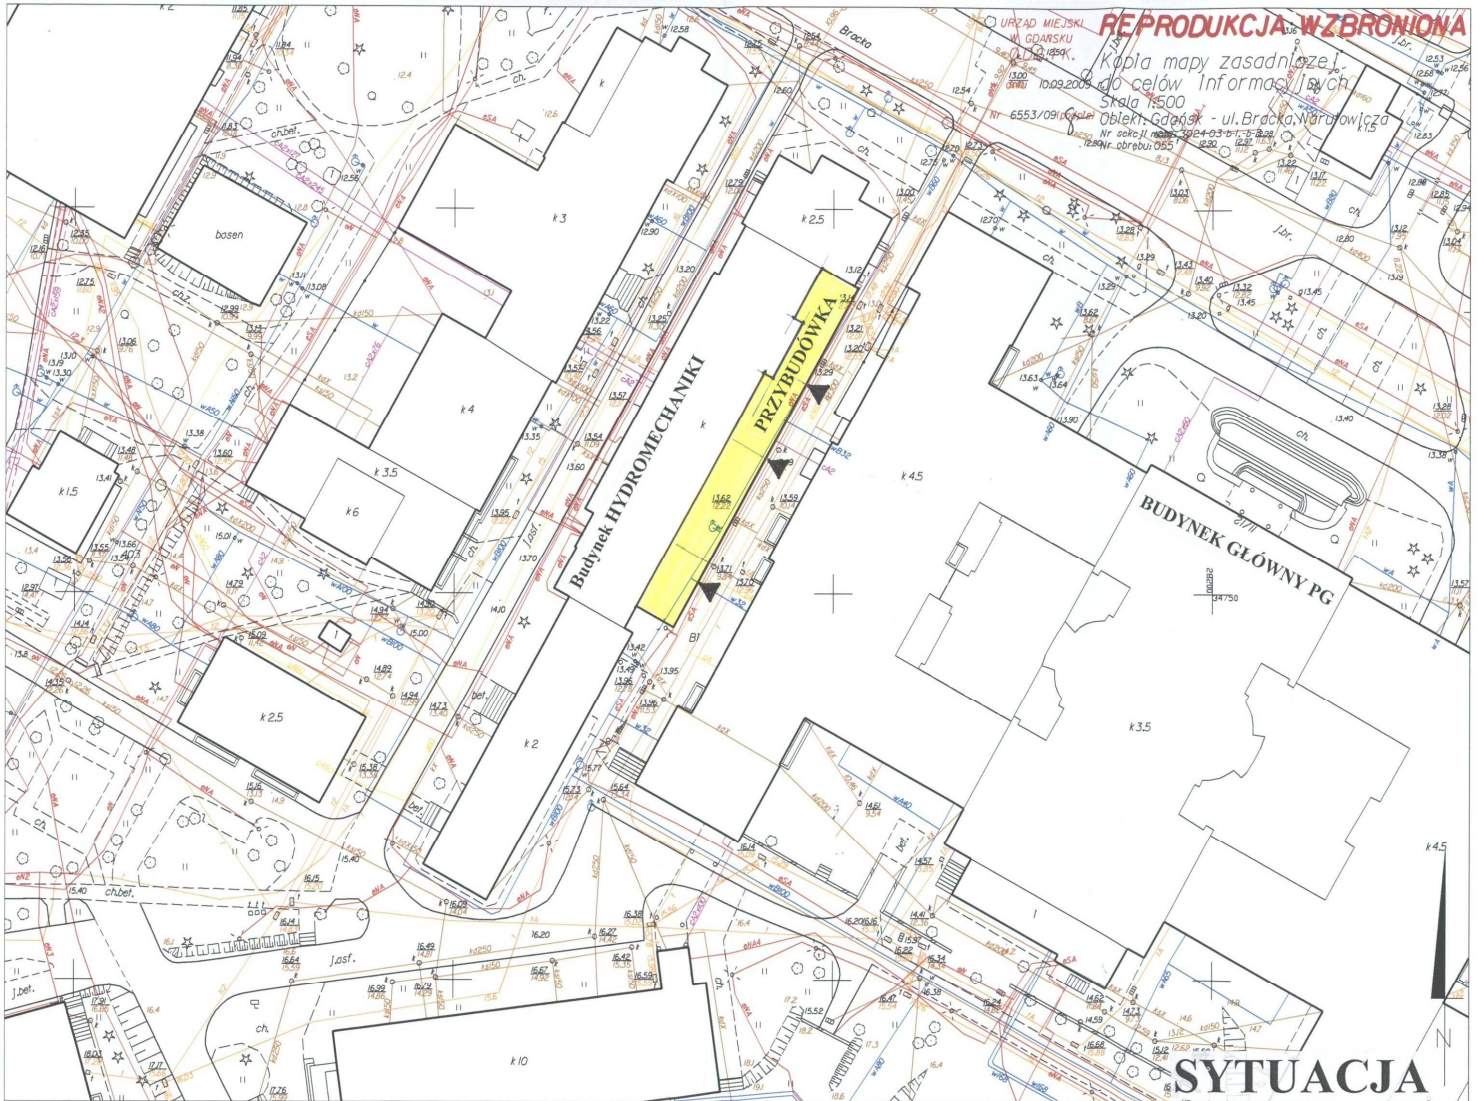

REPRODUKCYJA W ZBRONIONA

Kopia mapy zasadniczej do celów informacyjnych
Skala 1:500
Oblek Gdańsk - ul. Bracka, Nardowicza
Nr skrajny mapy: 2024-03-01-5-2028
12.09.2010. obrót: 055

SYTUACJA