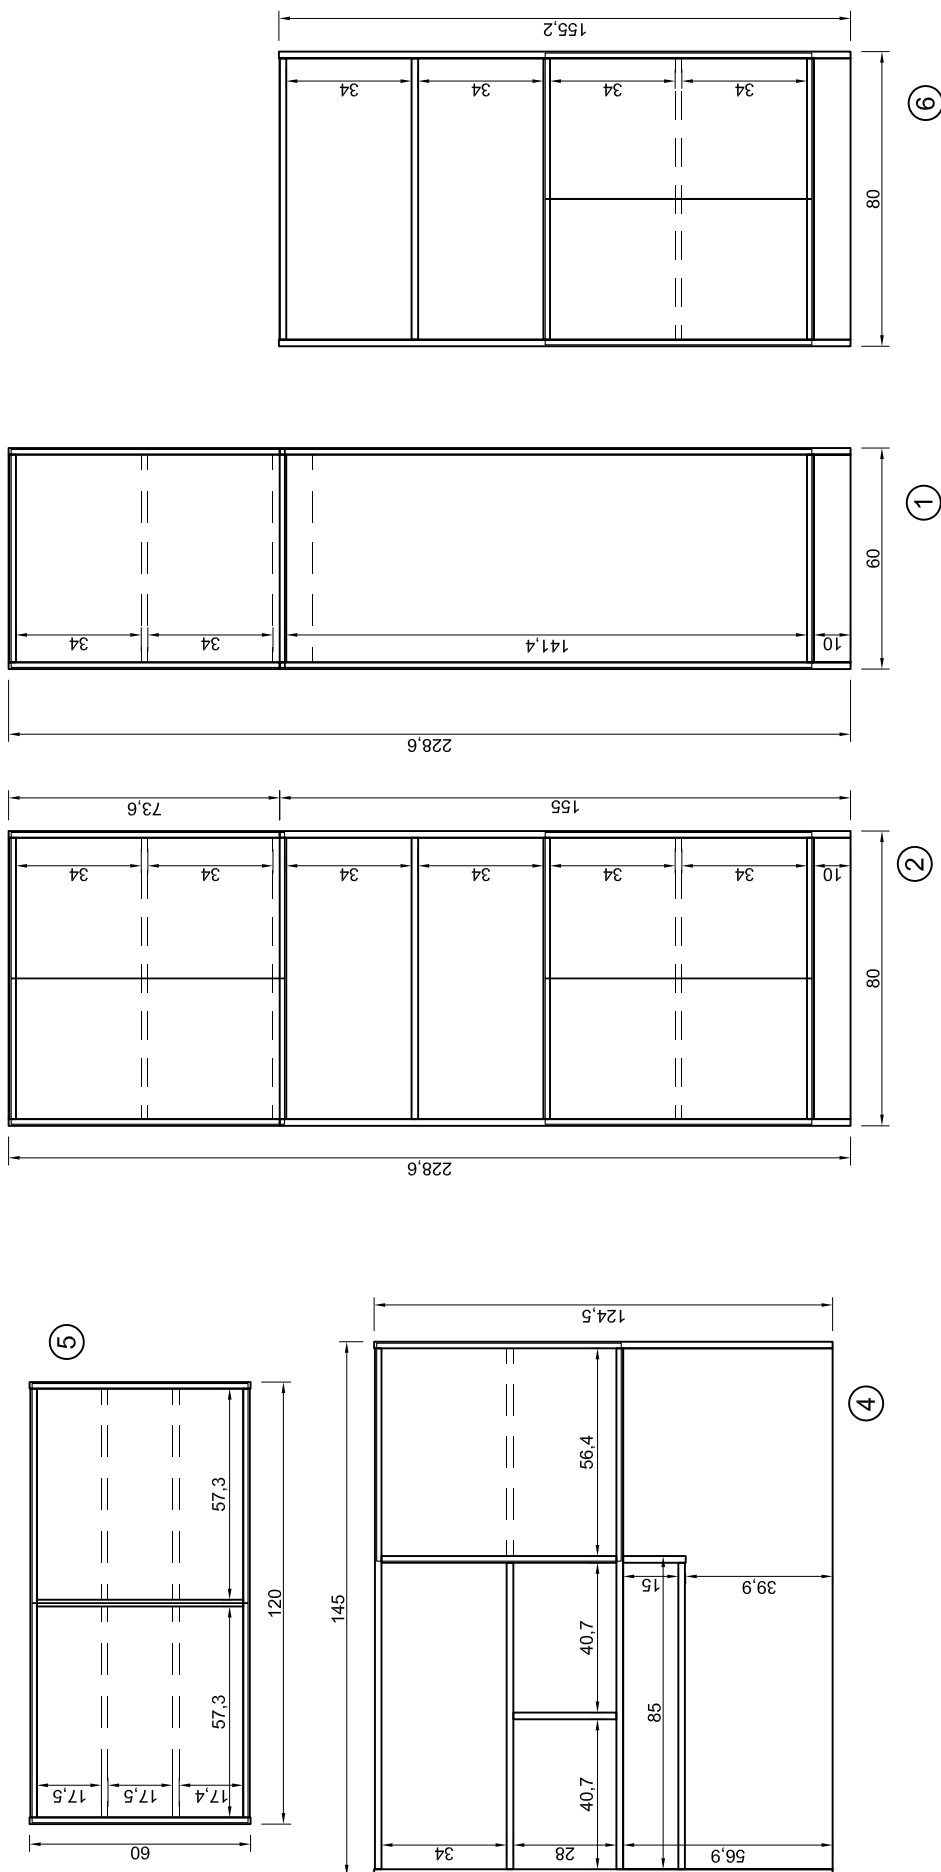

- 1 - Szafka wisząca dwudrzwiowa z przegródą 100x30x75 cm - 1 szt.
- 2 - Szafka wisząca jednodrzwiowa 50x30x75 cm - 1 szt.
- 3 - Szafa biurowa z nadstawką 80x40x229 cm (6x wys. segregatora) - 2 szt.
- 4 - Regał biurowy z drzwiczkami i nadstawką 80x40x229 cm (6x wys. segregatora) - 2szt.
- 5 - Biał biurka podwieszane do ściany i szafy 106x60x2.5 cm - 1 szt.
- 6 - Szafa ubraniowa 60x60x200 cm - 1 szt.
- 7 - Biurko 145x80x75 cm wraz z kontenerem (3 szuflady + piórniki), podstawką pod PC i wysuwaną klawiaturą - 2 kpl.
- 8 - Nadstawka regalowa z drzwiczkami na biurko 145x34x125 cm - 2 szt.
- 9 - Regał z nadstawką (60x50x75) + (60x34x125) cm - 1 kpl.
- 10 - Stolik 80x60x75 cm - 1 szt.
- 11 - Deska odbojowa 160x25 cm - 1 szt.
- 12 - Krzesło biurowe Inspire R1C steel 01 chrome - Nowy Styl (lub równoważne) – rys.1 tkanina Oban, kółka do podłóg twardych - 3 szt.
- 13 - Krzesło Ariso alu, tkanina Oban - Nowy Styl (lub równoważne) – rys.1 - 2 szt.

- 1 - Szafka wisząca dwudrzwiowa z przegrodą 100x30x75 cm - 1 szt.
- 2 - Szafka biurowa z nadstawką 80x40x229 cm (6x wys. segregatora) - 2 szt.
- 3 - Regał biurowy z drzwiczkami i nadstawką 80x40x229 cm (6x wys. segregatora) - 2szt.
- 4 - Szafka ubraniowa 60x60x200 cm - 1 szt.
- 5 - Nadstawka regałowa z drzwiczkami na biurko 145x34x125 cm - 2 szt.
- 6 - Regal z nadstawką (60x50x75) + (60x34x125) cm - 1 kpl.

Pokój 109 Rys. 8

- ① - Szafa ubraniowa z nadstawką 60x60x229 cm - 1 szt.
- ② - Regał biurowy z drzwiczkami i nadstawką 80x40x229 cm (6x wys. segregatora) - 3 szt.
- ③ - Nadstawka regałowa z drzwiczkami na biurko 145x34x125 cm - 1 szt.
- ④ - Szafka wisząca dwudrzwiowa z przegrodą 120x30x75 cm - 1 szt.
- ⑤ - Regał biurowy z drzwiczkami 80x40x155 cm (4x wys. segregatora) - 1 szt.