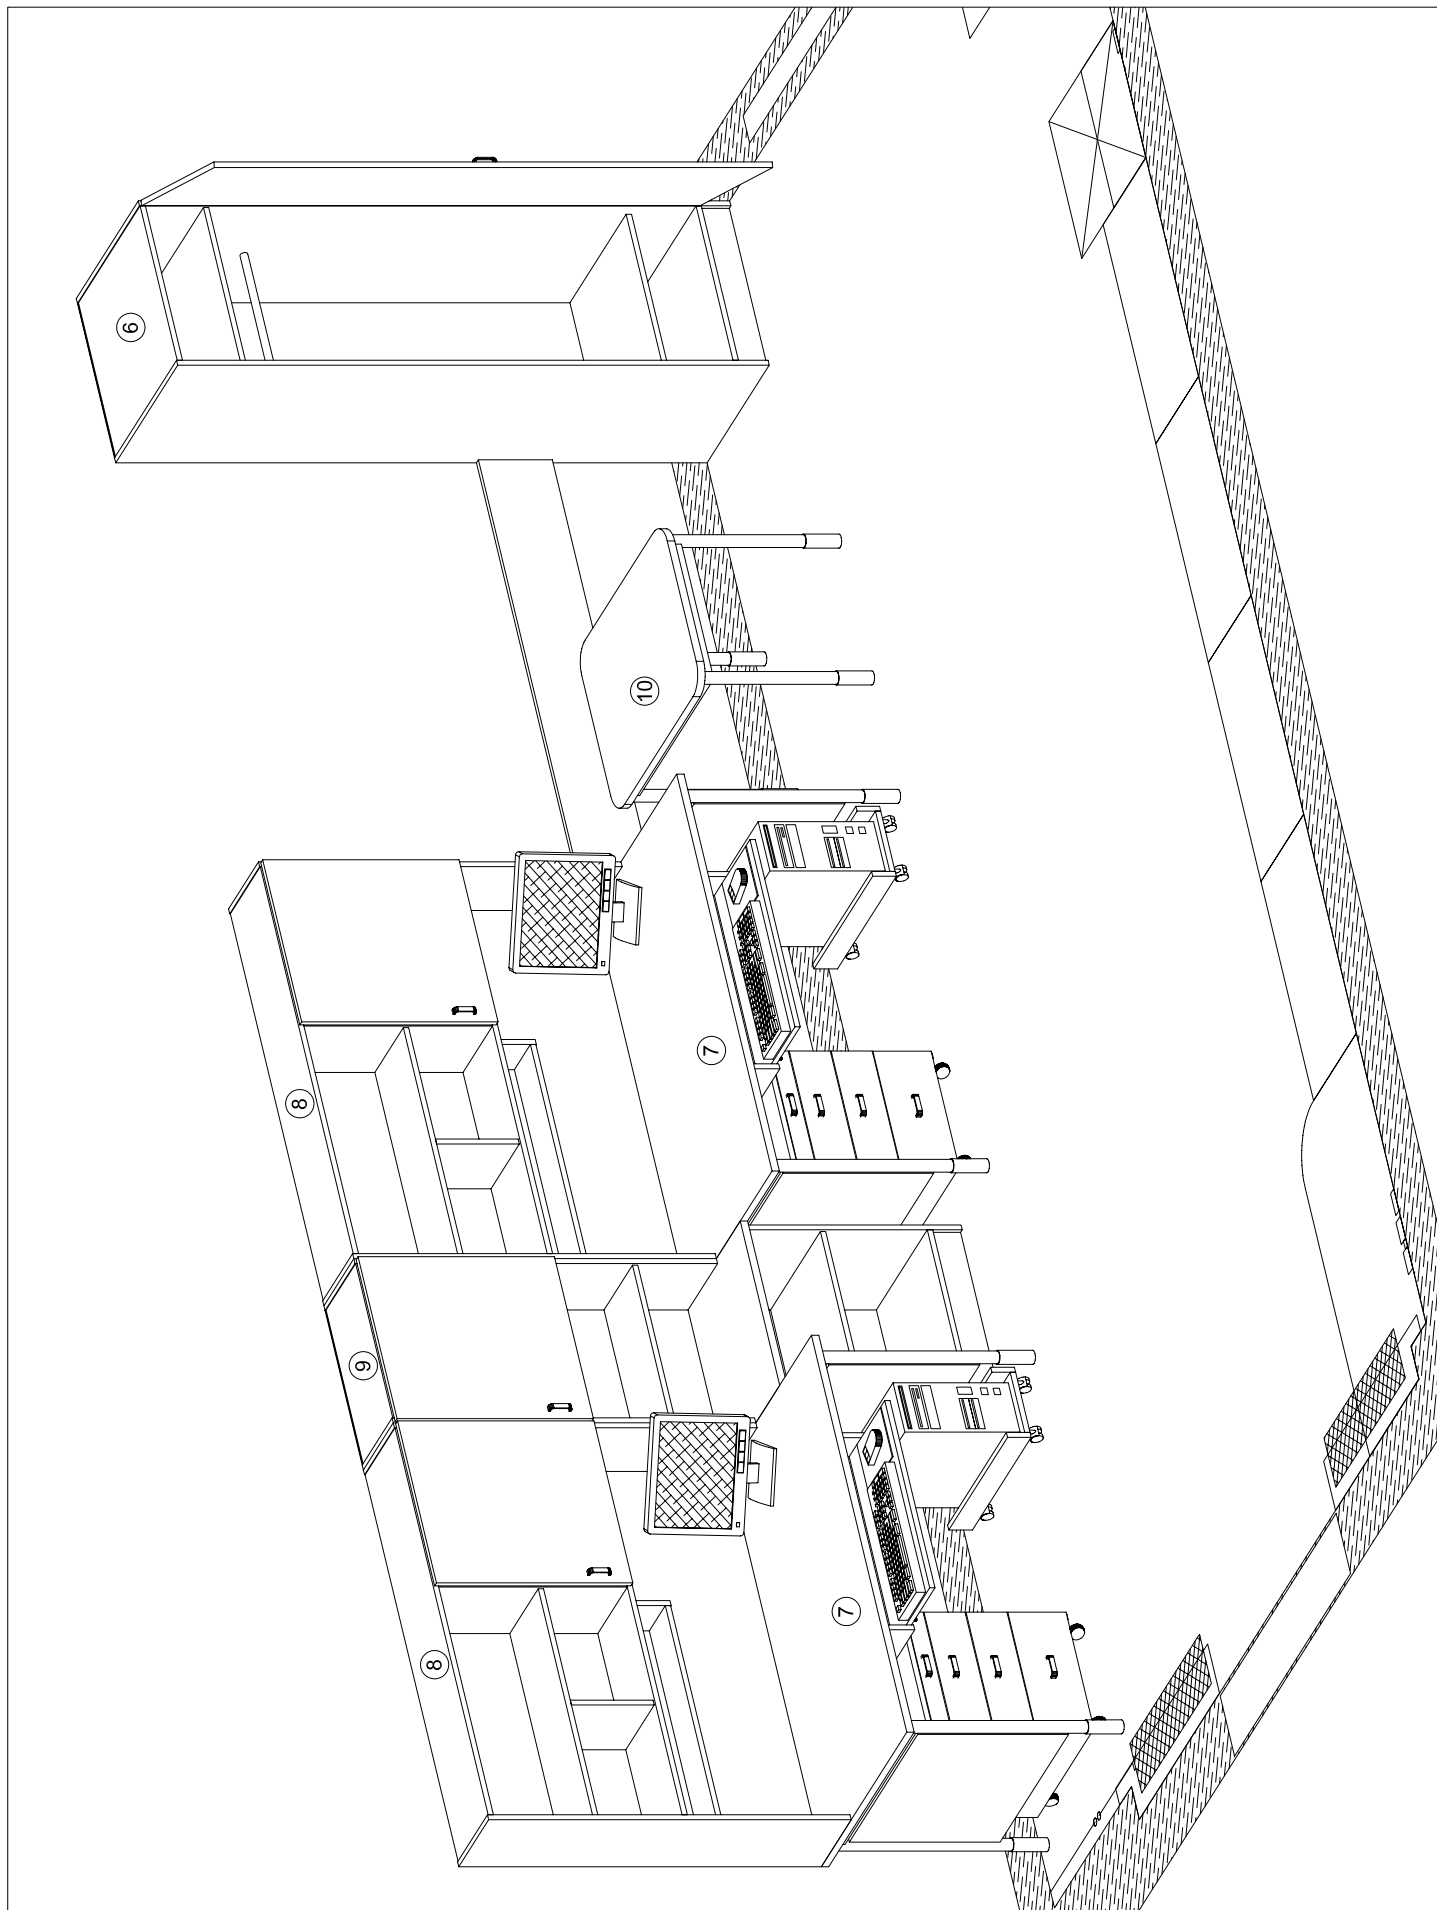

- 1 - Szafka wisząca dwudrzwiowa z przegródą 100x30x75 cm - 1 szt.
- 2 - Szafka wisząca jednodrzwiowa 50x30x75 cm - 1 szt.
- 3 - Szafa biurowa z nadstawką 80x40x229 cm (6x wys. segregatora) - 2 szt.
- 4 - Regał biurowy z drzwiczkami i nadstawką 80x40x229 cm (6x wys. segregatora) - 2szt.
- 5 - Biał biurka podwieszane do ściany i szafy 106x60x2.5 cm - 1 szt.
- 6 - Szafa ubraniowa 60x60x200 cm - 1 szt.
- 7 - Biurko 145x80x75 cm wraz z kontenerem (3 szuflady + piórniki), podstawką pod PC i wysuwaną klawiaturą - 2 kpl.
- 8 - Nadstawka regalowa z drzwiczkami na biurko 145x34x125 cm - 2 szt.
- 9 - Regał z nadstawką (60x50x75) + (60x34x125) cm - 1 kpl.
- 10 - Stolik 80x60x75 cm - 1 szt.
- 11 - Deska odbojowa 160x25 cm - 1 szt.
- 12 - Krzesło biurowe Inspire R1C steel 01 chrome - Nowy Styl (lub równoważne) – rys.1 tkanina Oban, kółka do podłóg twardych - 3 szt.
- 13 - Krzesło Ariso alu, tkanina Oban - Nowy Styl (lub równoważne) – rys.1 - 2 szt.

- 1 - Szafka wisząca dwudrzwiowa z przegrodą 100x30x75 cm - 1 szt.
- 2 - Szafka biurowa z nadstawką 80x40x229 cm (6x wys. segregatora) - 2 szt.
- 3 - Regał biurowy z drzwiczkami i nadstawką 80x40x229 cm (6x wys. segregatora) - 2szt.
- 4 - Szafka ubraniowa 60x60x200 cm - 1 szt.
- 5 - Nadstawka regałowa z drzwiczkami na biurko 145x34x125 cm - 2 szt.
- 6 - Regal z nadstawką (60x50x75) + (60x34x125) cm - 1 kpl.

Pokój 109 Rys. 8

- ① - Szafa ubraniowa z nadstawką 60x60x229 cm - 1 szt.
- ② - Regał biurowy z drzwiczkami i nadstawką 80x40x229 cm (6x wys. segregatora) - 3 szt.
- ③ - Nadstawka regałowa z drzwiczkami na biurko 145x34x125 cm - 1 szt.
- ④ - Szafka wisząca dwudrzwiowa z przegrodą 120x30x75 cm - 1 szt.
- ⑤ - Regał biurowy z drzwiczkami 80x40x155 cm (4x wys. segregatora) - 1 szt.