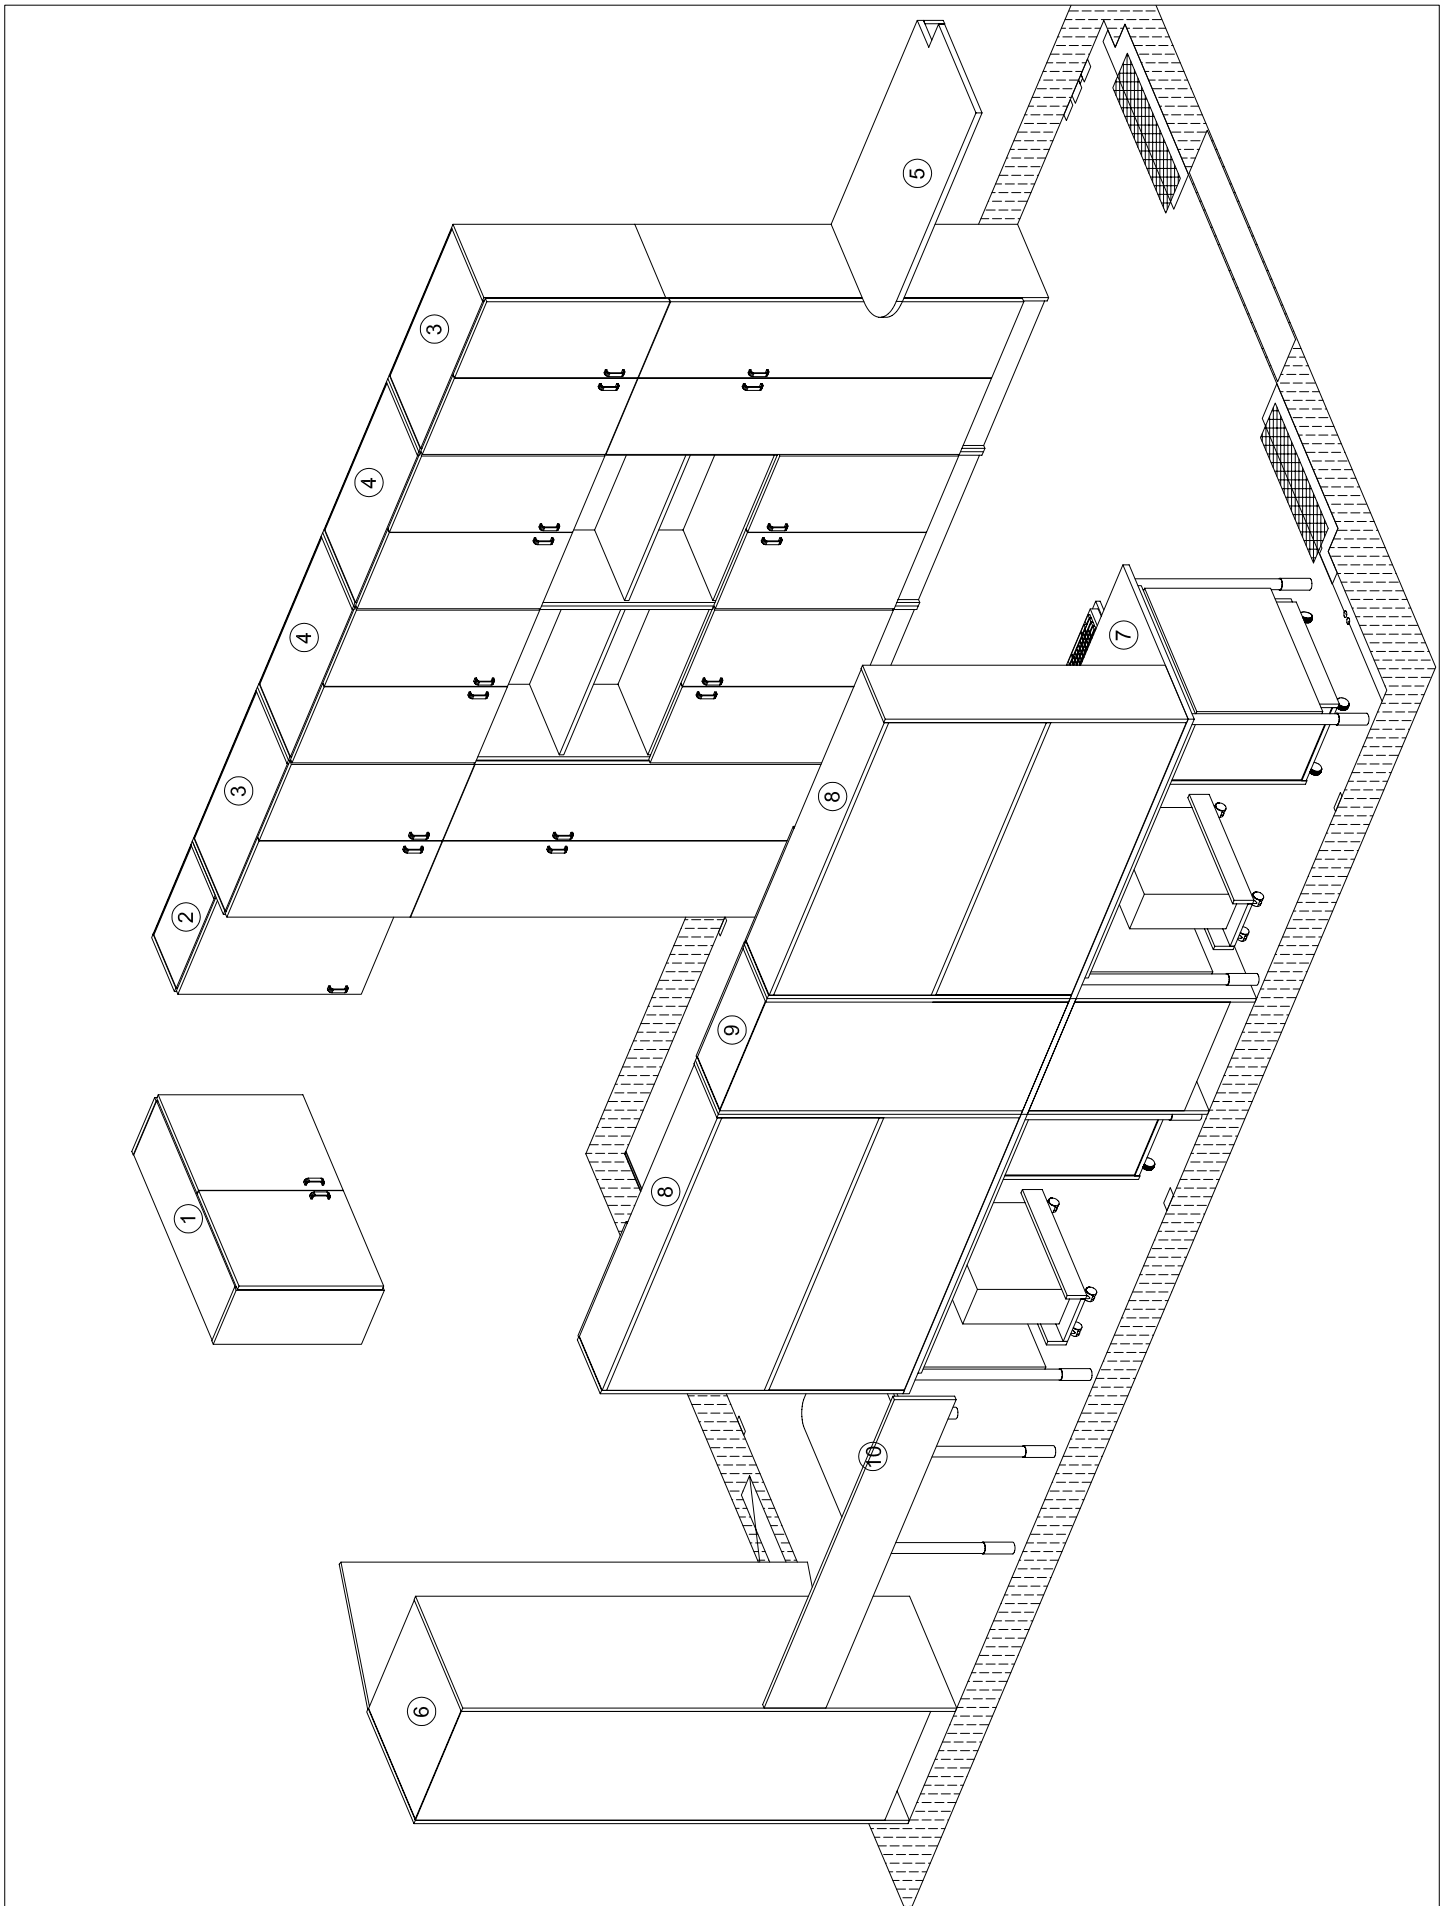

- 1 - Szafka wisząca dwudrzwiowa z przegródą 100x30x75 cm - 1 szt.
- 2 - Szafka wisząca jednodrzwiowa 50x30x75 cm - 1 szt.
- 3 - Szafa biurowa z nadstawką 80x40x229 cm (6x wys. segregatora) - 2 szt.
- 4 - Regał biurowy z drzwiczkami i nadstawką 80x40x229 cm (6x wys. segregatora) - 2szt.
- 5 - Biał biurka podwieszane do ściany i szafy 106x60x2.5 cm - 1 szt.
- 6 - Szafa ubraniowa 60x60x200 cm - 1 szt.
- 7 - Biurko 145x80x75 cm wraz z kontenerem (3 szuflady + piórniki), podstawką pod PC i wysuwaną klawiaturą - 2 kpl.
- 8 - Nadstawka regalowa z drzwiczkami na biurko 145x34x125 cm - 2 szt.
- 9 - Regał z nadstawką (60x50x75) + (60x34x125) cm - 1 kpl.
- 10 - Stolik 80x60x75 cm - 1 szt.
- 11 - Deska odbojowa 160x25 cm - 1 szt.
- 12 - Krzesło biurowe Inspire R1C steel 01 chrome - Nowy Styl (lub równoważne) – rys.1 tkanina Oban, kółka do podłóg twardych - 3 szt.
- 13 - Krzesło Ariso alu, tkanina Oban - Nowy Styl (lub równoważne) – rys.1 - 2 szt.

- 1 - Szafka wisząca dwudrzwiowa z przegrodą 100x30x75 cm - 1 szt.
- 2 - Szafka biurowa z nadstawką 80x40x229 cm (6x wys. segregatora) - 2 szt.
- 3 - Regał biurowy z drzwiczkami i nadstawką 80x40x229 cm (6x wys. segregatora) - 2szt.
- 4 - Szafka ubraniowa 60x60x200 cm - 1 szt.
- 5 - Nadstawka regałowa z drzwiczkami na biurko 145x34x125 cm - 2 szt.
- 6 - Regal z nadstawką (60x50x75) + (60x34x125) cm - 1 kpl.

Pokój 109 Rys. 8

- ① - Szafa ubraniowa z nadstawką 60x60x229 cm - 1 szt.
- ② - Regał biurowy z drzwiczkami i nadstawką 80x40x229 cm (6x wys. segregatora) - 3 szt.
- ③ - Nadstawka regałowa z drzwiczkami na biurko 145x34x125 cm - 1 szt.
- ④ - Szafka wisząca dwudrzwiowa z przegrodą 120x30x75 cm - 1 szt.
- ⑤ - Regał biurowy z drzwiczkami 80x40x155 cm (4x wys. segregatora) - 1 szt.