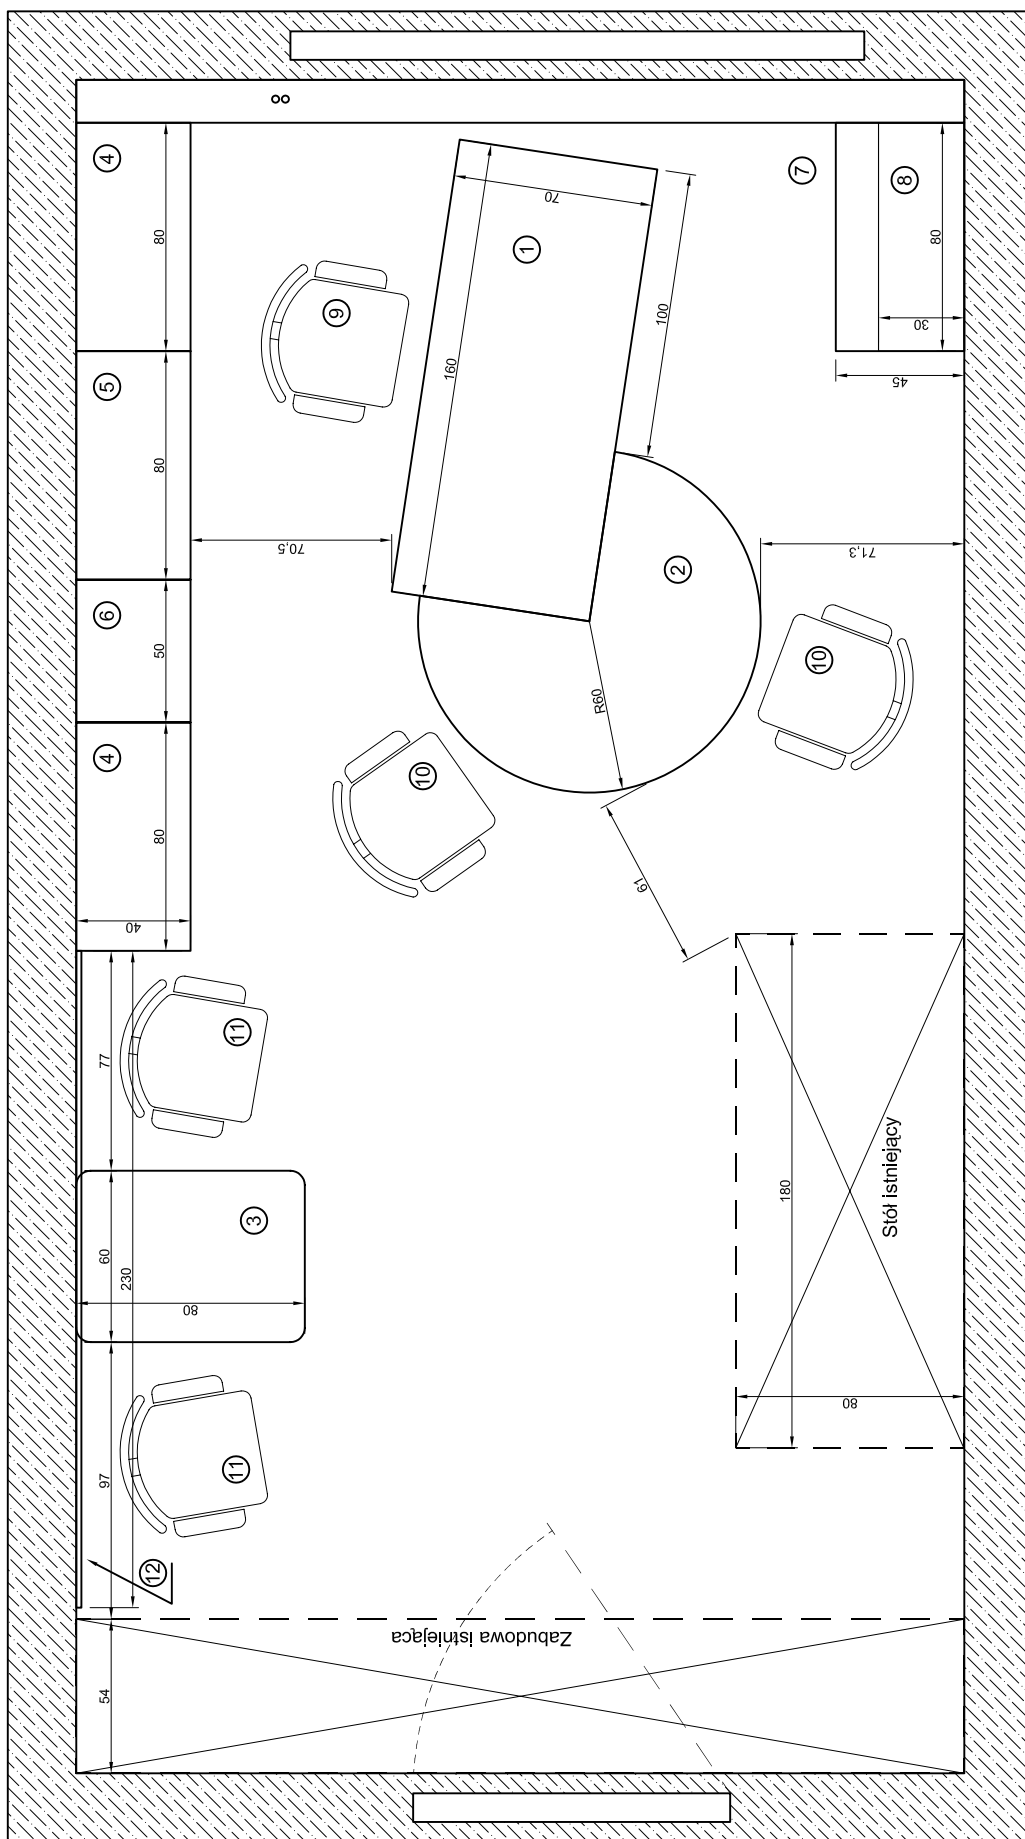

- ① - Biurko 160x70x75 cm wraz z kontenerem (3 szuflady + piórnik), kontenerem z drzwiczkami - 1kpl.
- ② - Stolik - przystawka do biurka 3/4 R60x75 cm - 1szt.
- ③ - Stolik - ława 80x60x60 cm - 1 szt.
- ④ - Szafa biurowa, oszklona 80x40x200 cm - 2 szt.
- ⑤ - Regał biurowy z drzwiczkami 80x40x200 cm - 1 szt.
- ⑥ - Szafa biurowa 40x40x200 cm - 1 szt.
- ⑦ - Szafka gospodarcza 80x45x85 cm - 1 szt.
- ⑧ - Szafka wisząca 80x30x70 cm - 1 szt.
- ⑨ - Krzesło biurowe Inspire R1C steel 01 chrome - Nowy Styl (lub równoważne) – rys.1 tkanina Oban, kółka do podłóg twardych - 1 szt.
- ⑩ - Krzesło Ariso alu, tkanina Oban - Nowy Styl (lub równoważne) – rys.1 - 2 szt.
- ⑪ - Fotel Club SQ, tkanina Oban - Nowy Styl (lub równoważne) – rys.1 - 2 szt.
- ⑫ - Deska odbojowa 230x25 cm - 1 szt.