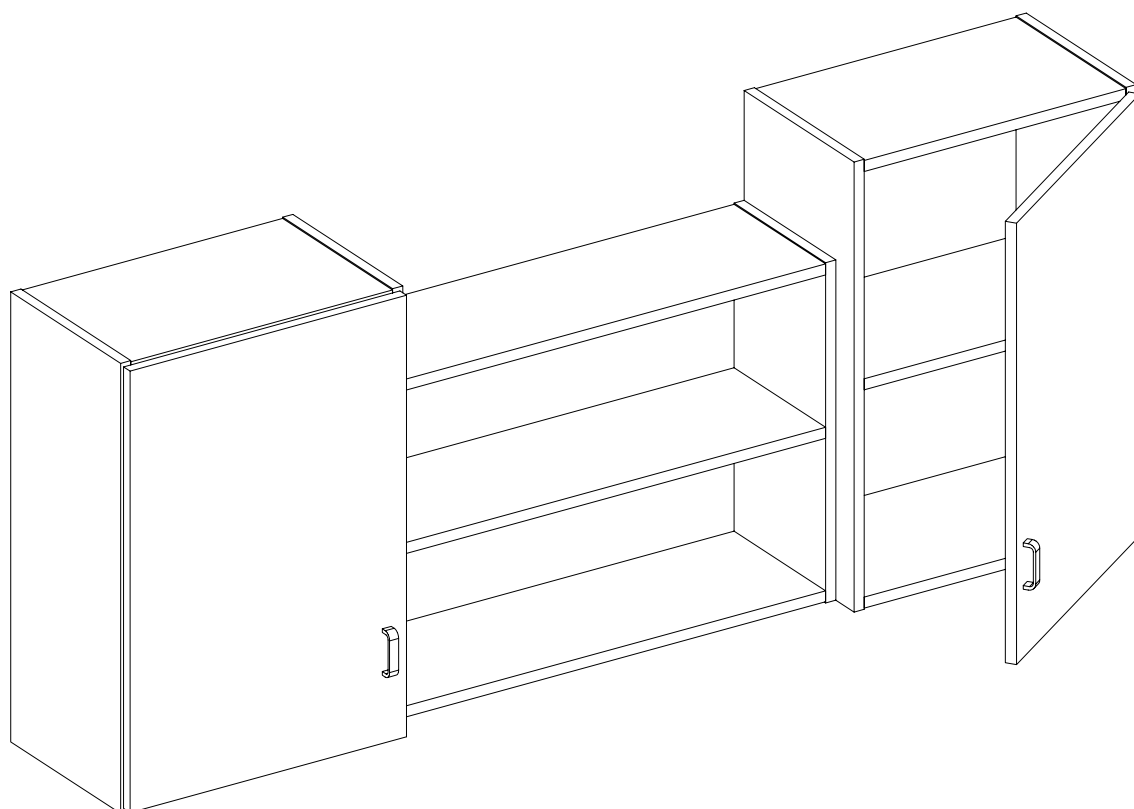

- 1 - Szafka wisząca dwudrzwiowa z przegrodą 100x30x75 cm - 1 szt.
- 2 - Szafka biurowa z nadstawką 80x40x229 cm (6x wys. segregatora) - 2 szt.
- 3 - Regał biurowy z drzwiczkami i nadstawką 80x40x229 cm (6x wys. segregatora) - 2szt.
- 4 - Szafka ubraniowa 60x60x200 cm - 1 szt.
- 5 - Nadstawka regałowa z drzwiczkami na biurko 145x34x125 cm - 2 szt.
- 6 - Regal z nadstawką (60x50x75) + (60x34x125) cm - 1 kpl.

Pokój 109 Rys. 8

- ① - Szafa ubraniowa z nadstawką 60x60x229 cm - 1 szt.
- ② - Regał biurowy z drzwiczkami i nadstawką 80x40x229 cm (6x wys. segregatora) - 3 szt.
- ③ - Nadstawka regałowa z drzwiczkami na biurko 145x34x125 cm - 1 szt.
- ④ - Szafka wisząca dwudrzwiowa z przegrodą 120x30x75 cm - 1 szt.
- ⑤ - Regał biurowy z drzwiczkami 80x40x155 cm (4x wys. segregatora) - 1 szt.

Zestaw wiszący 180x32x74 cm

1 - szafka wisząca 50x32x74 cm - 2 szt.

2 - regał wiszący (plecy z płyty wiórowej) 80x25x56 cm - 1 szt.

- ① - Biurko 160x70x75 cm wraz z kontenerem (3 szuflady + piórnik), kontenerem z drzwiczkami - 1kpl.
- ② - Stolik - przystawka do biurka 3/4 R60x75 cm - 1szt.
- ③ - Stolik - ława 80x60x60 cm - 1 szt.
- ④ - Szafa biurowa, oszklona 80x40x200 cm - 2 szt.
- ⑤ - Regał biurowy z drzwiczkami 80x40x200 cm - 1 szt.
- ⑥ - Szafa biurowa 40x40x200 cm - 1 szt.
- ⑦ - Szafka gospodarcza 80x45x85 cm - 1 szt.
- ⑧ - Szafka wisząca 80x30x70 cm - 1 szt.
- ⑨ - Krzesło biurowe Inspire R1C steel 01 chrome - Nowy Styl (lub równoważne) – rys.1 tkanina Oban, kółka do podłóg twardych - 1 szt.
- ⑩ - Krzesło Ariso alu, tkanina Oban - Nowy Styl (lub równoważne) – rys.1 - 2 szt.
- ⑪ - Fotel Club SQ, tkanina Oban - Nowy Styl (lub równoważne) – rys.1 - 2 szt.
- ⑫ - Deska odbojowa 230x25 cm - 1 szt.