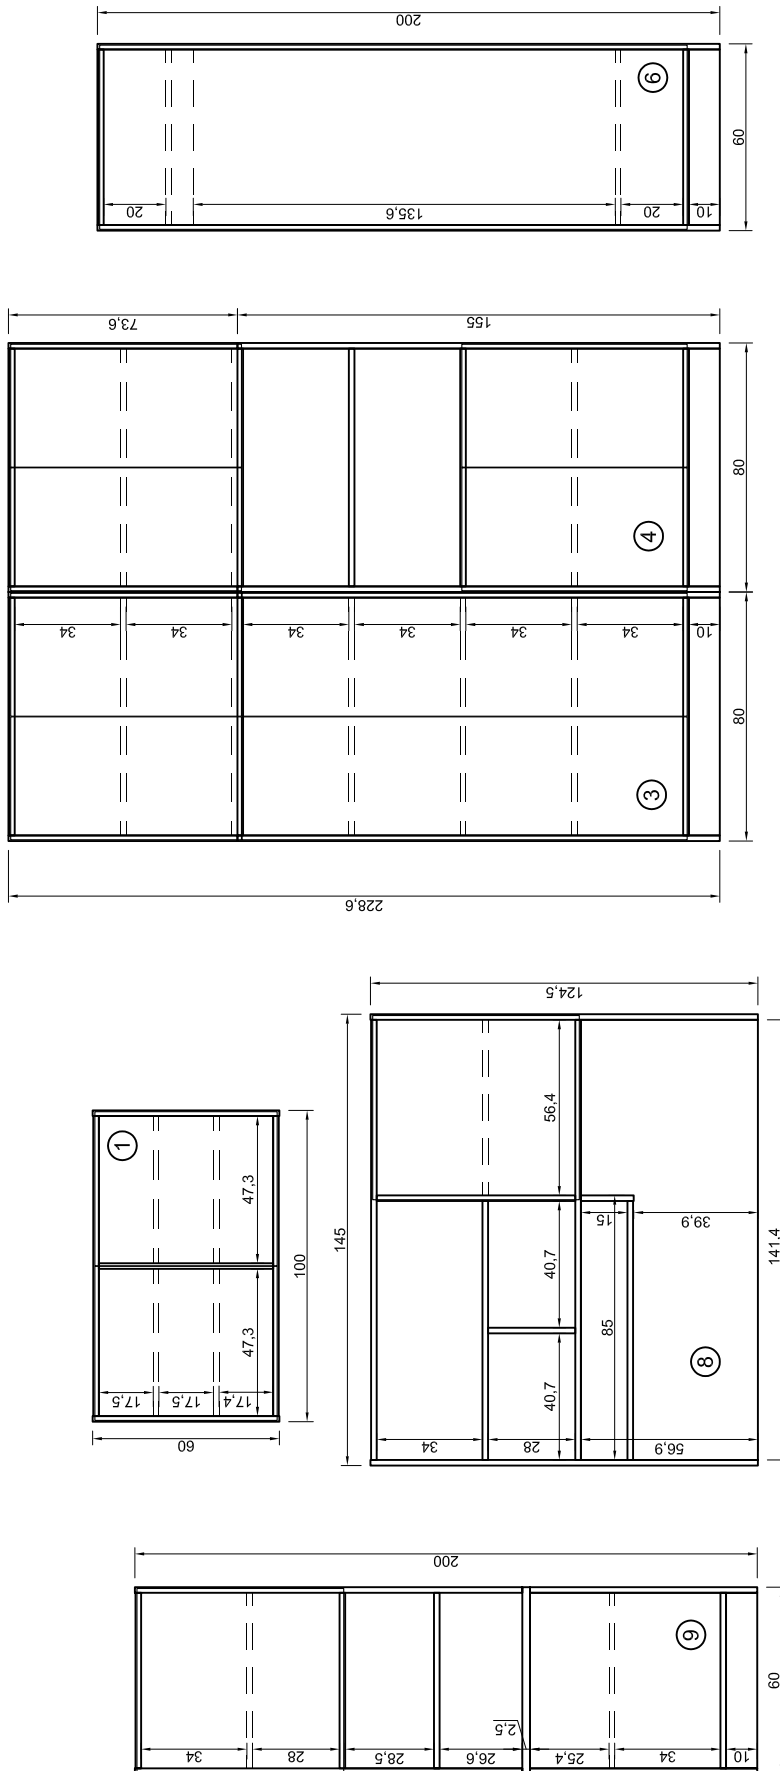

- 1 - Szafka wisząca dwudrzwiowa z przegródą 100x30x75 cm - 1 szt.
- 2 - Szafka wisząca jednodrzwiowa 50x30x75 cm - 1 szt.
- 3 - Szafa biurowa z nadstawką 80x40x229 cm (6x wys. segregatora) - 2 szt.
- 4 - Regał biurowy z drzwiczkami i nadstawką 80x40x229 cm (6x wys. segregatora) - 2szt.
- 5 - Biał biurka podwieszane do ściany i szafy 106x60x2.5 cm - 1 szt.
- 6 - Szafa ubraniowa 60x60x200 cm - 1 szt.
- 7 - Biurko 145x80x75 cm wraz z kontenerem (3 szuflady + piórniki), podstawką pod PC i wysuwaną klawiaturą - 2 kpl.
- 8 - Nadstawka regalowa z drzwiczkami na biurko 145x34x125 cm - 2 szt.
- 9 - Regał z nadstawką (60x50x75) + (60x34x125) cm - 1 kpl.
- 10 - Stolik 80x60x75 cm - 1 szt.
- 11 - Deska odbojowa 160x25 cm - 1 szt.
- 12 - Krzesło biurowe Inspire R1C steel 01 chrome - Nowy Styl (lub równoważne) – rys.1 tkanina Oban, kółka do podłóg twardych - 3 szt.
- 13 - Krzesło Ariso alu, tkanina Oban - Nowy Styl (lub równoważne) – rys.1 - 2 szt.

- 1 - Szafka wisząca dwudrzwiowa z przegrodą 100x30x75 cm - 1 szt.
- 2 - Szafka biurowa z nadstawką 80x40x229 cm (6x wys. segregatora) - 2 szt.
- 3 - Regał biurowy z drzwiczkami i nadstawką 80x40x229 cm (6x wys. segregatora) - 2szt.
- 4 - Szafka ubraniowa 60x60x200 cm - 1 szt.
- 5 - Nadstawka regałowa z drzwiczkami na biurko 145x34x125 cm - 2 szt.
- 6 - Regal z nadstawką (60x50x75) + (60x34x125) cm - 1 kpl.

Pokój 109 Rys. 8

- ① - Szafa ubraniowa z nadstawką 60x60x229 cm - 1 szt.
- ② - Regał biurowy z drzwiczkami i nadstawką 80x40x229 cm (6x wys. segregatora) - 3 szt.
- ③ - Nadstawka regałowa z drzwiczkami na biurko 145x34x125 cm - 1 szt.
- ④ - Szafka wisząca dwudrzwiowa z przegrodą 120x30x75 cm - 1 szt.
- ⑤ - Regał biurowy z drzwiczkami 80x40x155 cm (4x wys. segregatora) - 1 szt.