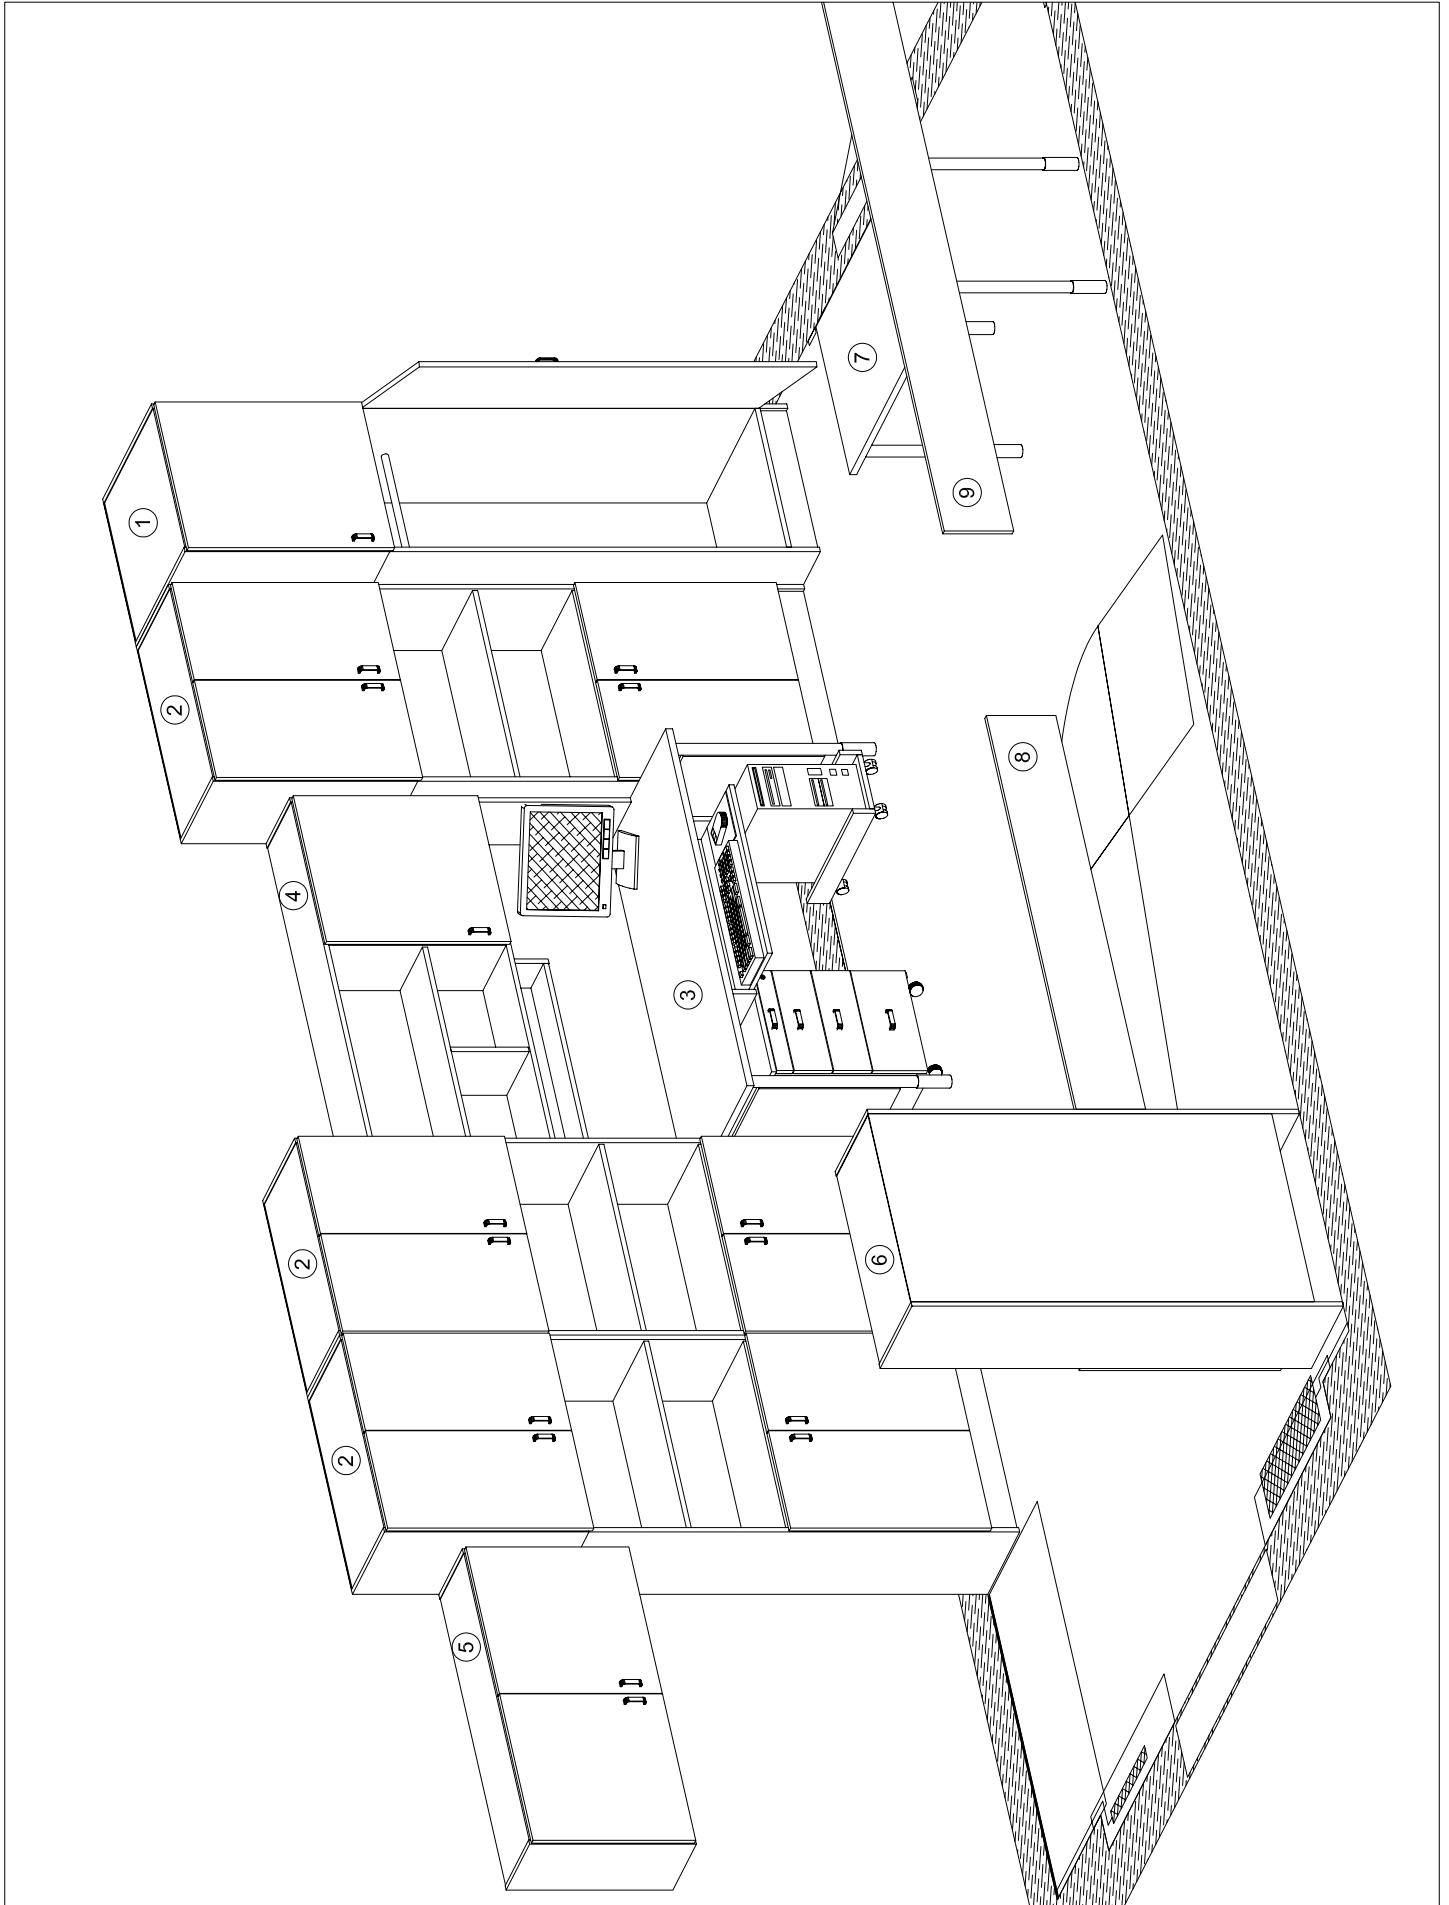

- 1 - Szafka wisząca dwudrzwiowa z przegródą 100x30x75 cm - 1 szt.
- 2 - Szafka wisząca jednodrzwiowa 50x30x75 cm - 1 szt.
- 3 - Szafa biurowa z nadstawką 80x40x229 cm (6x wys. segregatora) - 2 szt.
- 4 - Regał biurowy z drzwiczkami i nadstawką 80x40x229 cm (6x wys. segregatora) - 2szt.
- 5 - Biał biurka podwieszane do ściany i szafy 106x60x2.5 cm - 1 szt.
- 6 - Szafa ubraniowa 60x60x200 cm - 1 szt.
- 7 - Biurko 145x80x75 cm wraz z kontenerem (3 szuflady + piórniki), podstawką pod PC i wysuwaną klawiaturą - 2 kpl.
- 8 - Nadstawka regalowa z drzwiczkami na biurko 145x34x125 cm - 2 szt.
- 9 - Regał z nadstawką (60x50x75) + (60x34x125) cm - 1 kpl.
- 10 - Stolik 80x60x75 cm - 1 szt.
- 11 - Deska odbojowa 160x25 cm - 1 szt.
- 12 - Krzesło biurowe Inspire R1C steel 01 chrome - Nowy Styl (lub równoważne) – rys.1 tkanina Oban, kółka do podłóg twardych - 3 szt.
- 13 - Krzesło Ariso alu, tkanina Oban - Nowy Styl (lub równoważne) – rys.1 - 2 szt.

- 1 - Szafka wisząca dwudrzwiowa z przegrodą 100x30x75 cm - 1 szt.
- 2 - Szafka biurowa z nadstawką 80x40x229 cm (6x wys. segregatora) - 2 szt.
- 3 - Regał biurowy z drzwiczkami i nadstawką 80x40x229 cm (6x wys. segregatora) - 2szt.
- 4 - Szafka ubraniowa 60x60x200 cm - 1 szt.
- 5 - Nadstawka regałowa z drzwiczkami na biurko 145x34x125 cm - 2 szt.
- 6 - Regal z nadstawką (60x50x75) + (60x34x125) cm - 1 kpl.

Pokój 109 Rys. 8

- ① - Szafa ubraniowa z nadstawką 60x60x229 cm - 1 szt.
- ② - Regał biurowy z drzwiczkami i nadstawką 80x40x229 cm (6x wys. segregatora) - 3 szt.
- ③ - Nadstawka regałowa z drzwiczkami na biurko 145x34x125 cm - 1 szt.
- ④ - Szafka wisząca dwudrzwiowa z przegrodą 120x30x75 cm - 1 szt.
- ⑤ - Regał biurowy z drzwiczkami 80x40x155 cm (4x wys. segregatora) - 1 szt.