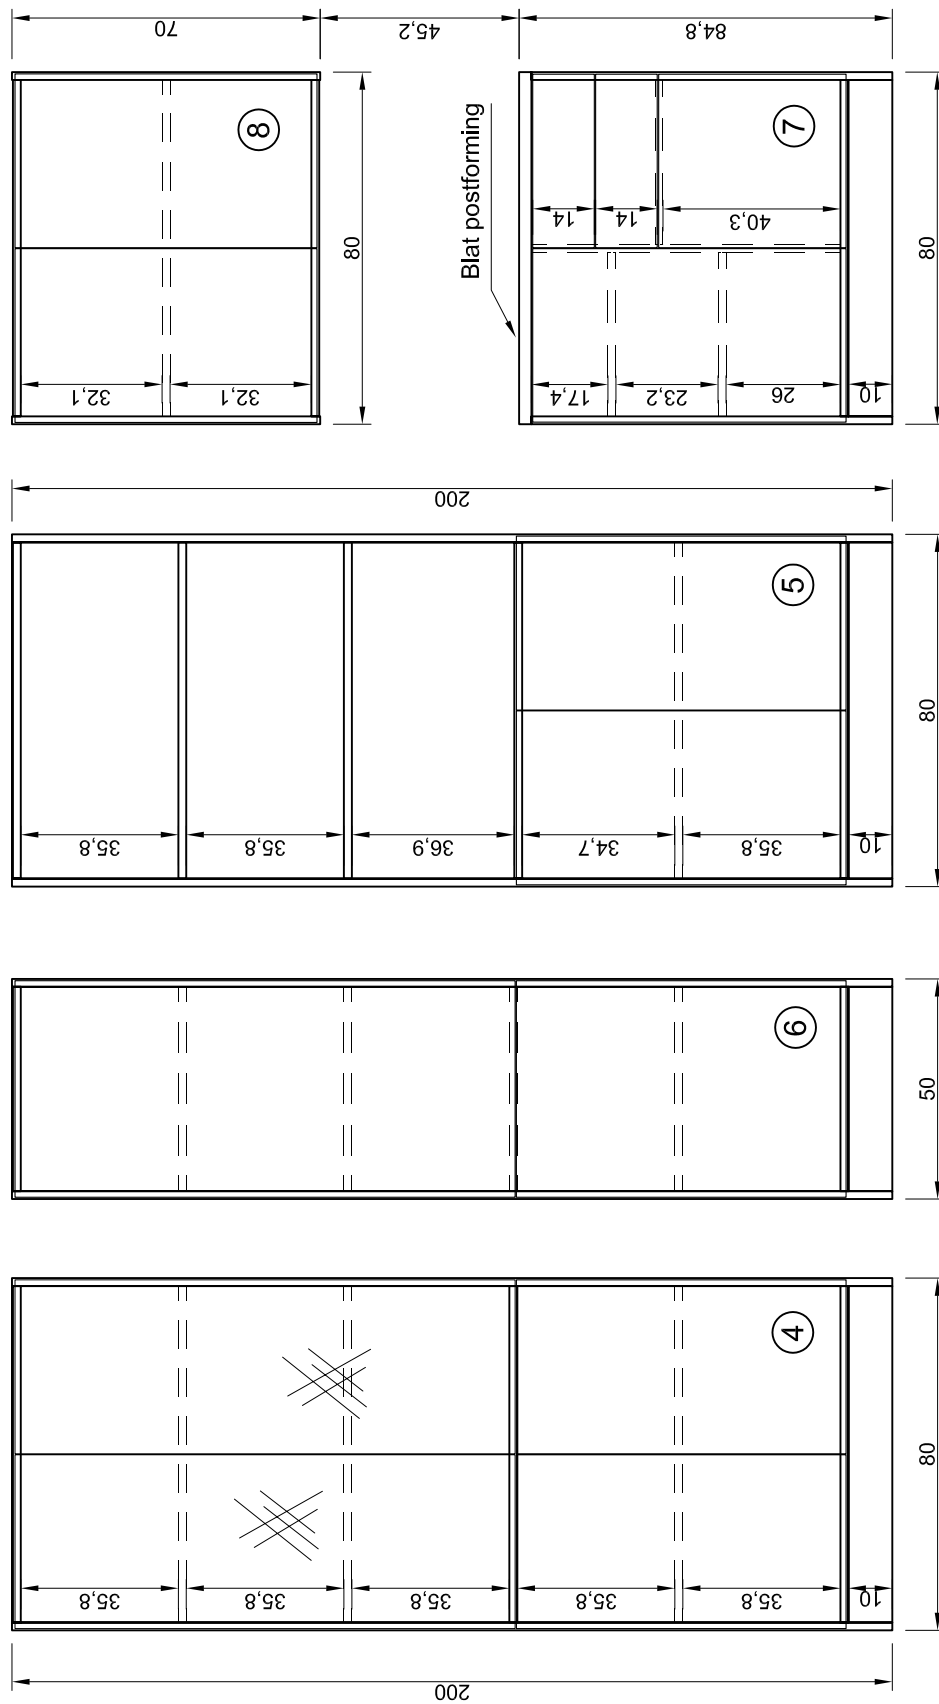

- 1 - Szafka wisząca dwudrzwiowa z przegródą 100x30x75 cm - 1 szt.
- 2 - Szafka wisząca jednodrzwiowa 50x30x75 cm - 1 szt.
- 3 - Szafa biurowa z nadstawką 80x40x229 cm (6x wys. segregatora) - 2 szt.
- 4 - Regał biurowy z drzwiczkami i nadstawką 80x40x229 cm (6x wys. segregatora) - 2szt.
- 5 - Biał biurka podwieszane do ściany i szafy 106x60x2.5 cm - 1 szt.
- 6 - Szafa ubraniowa 60x60x200 cm - 1 szt.
- 7 - Biurko 145x80x75 cm wraz z kontenerem (3 szuflady + piórniki), podstawką pod PC i wysuwaną klawiaturą - 2 kpl.
- 8 - Nadstawka regalowa z drzwiczkami na biurko 145x34x125 cm - 2 szt.
- 9 - Regał z nadstawką (60x50x75) + (60x34x125) cm - 1 kpl.
- 10 - Stolik 80x60x75 cm - 1 szt.
- 11 - Deska odbojowa 160x25 cm - 1 szt.
- 12 - Krzesło biurowe Inspire R1C steel 01 chrome - Nowy Styl (lub równoważne) – rys.1 tkanina Oban, kółka do podłóg twardych - 3 szt.
- 13 - Krzesło Ariso alu, tkanina Oban - Nowy Styl (lub równoważne) – rys.1 - 2 szt.

Zestaw wiszący 180x32x74 cm

1 - szafka wisząca 50x32x74 cm - 2 szt.

2 - regał wiszący (plecy z płyty wiórowej) 80x25x56 cm - 1 szt.

- ① - Biurko 160x70x75 cm wraz z kontenerem (3 szuflady + piórnik), kontenerem z drzwiczkami - 1kpl.
- ② - Stolik - przystawka do biurka 3/4 R60x75 cm - 1szt.
- ③ - Stolik - ława 80x60x60 cm - 1 szt.
- ④ - Szafa biurowa, oszklona 80x40x200 cm - 2 szt.
- ⑤ - Regał biurowy z drzwiczkami 80x40x200 cm - 1 szt.
- ⑥ - Szafa biurowa 40x40x200 cm - 1 szt.
- ⑦ - Szafka gospodarcza 80x45x85 cm - 1 szt.
- ⑧ - Szafka wisząca 80x30x70 cm - 1 szt.
- ⑨ - Krzesło biurowe Inspire R1C steel 01 chrome - Nowy Styl (lub równoważne) – rys.1 tkanina Oban, kółka do podłóg twardych - 1 szt.
- ⑩ - Krzesło Ariso alu, tkanina Oban - Nowy Styl (lub równoważne) – rys.1 - 2 szt.
- ⑪ - Fotel Club SQ, tkanina Oban - Nowy Styl (lub równoważne) – rys.1 - 2 szt.
- ⑫ - Deska odbojowa 230x25 cm - 1 szt.