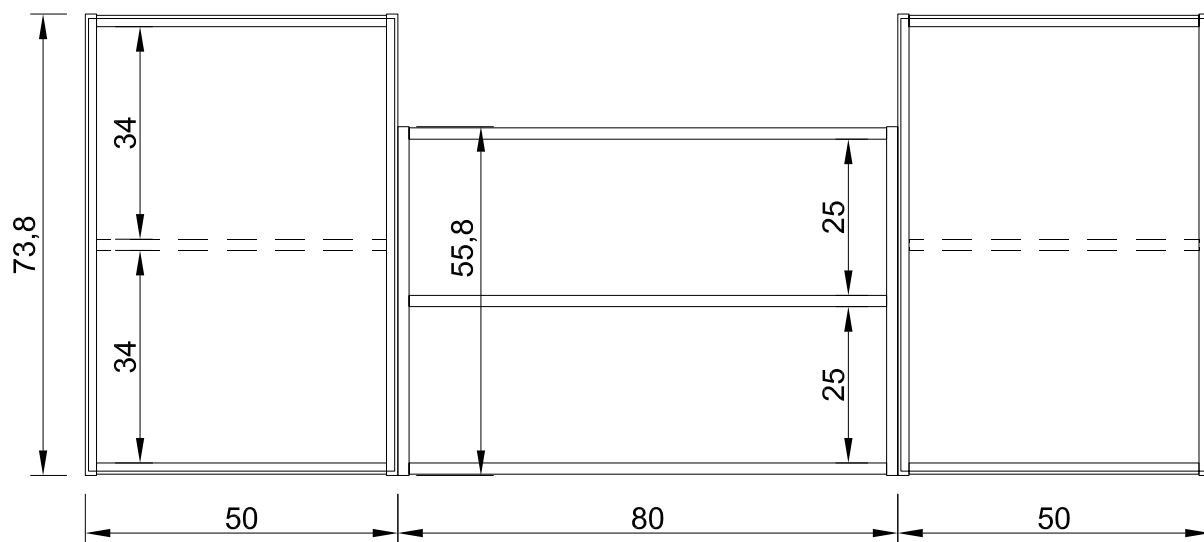

- 1 - Szafka wisząca dwudrzwiowa z przegrodą 100x30x75 cm - 1 szt.
- 2 - Szafka biurowa z nadstawką 80x40x229 cm (6x wys. segregatora) - 2 szt.
- 3 - Regał biurowy z drzwiczkami i nadstawką 80x40x229 cm (6x wys. segregatora) - 2szt.
- 4 - Szafka ubraniowa 60x60x200 cm - 1 szt.
- 5 - Nadstawka regałowa z drzwiczkami na biurko 145x34x125 cm - 2 szt.
- 6 - Regal z nadstawką (60x50x75) + (60x34x125) cm - 1 kpl.

Pokój 109 Rys. 8

- ① - Szafa ubraniowa z nadstawką 60x60x229 cm - 1 szt.
- ② - Regał biurowy z drzwiczkami i nadstawką 80x40x229 cm (6x wys. segregatora) - 3 szt.
- ③ - Nadstawka regałowa z drzwiczkami na biurko 145x34x125 cm - 1 szt.
- ④ - Szafka wisząca dwudrzwiowa z przegrodą 120x30x75 cm - 1 szt.
- ⑤ - Regał biurowy z drzwiczkami 80x40x155 cm (4x wys. segregatora) - 1 szt.

Zestaw wiszący 180x32x74 cm

1 - szafka wisząca 50x32x74 cm - 2 szt.

2 - regał wiszący (plecy z płyty wiórowej) 80x25x56 cm - 1 szt.

- ① - Biurko 160x70x75 cm wraz z kontenerem (3 szuflady + piórnik), kontenerem z drzwiczkami - 1kpl.
- ② - Stolik - przystawka do biurka 3/4 R60x75 cm - 1szt.
- ③ - Stolik - ława 80x60x60 cm - 1 szt.
- ④ - Szafa biurowa, oszklona 80x40x200 cm - 2 szt.
- ⑤ - Regał biurowy z drzwiczkami 80x40x200 cm - 1 szt.
- ⑥ - Szafa biurowa 40x40x200 cm - 1 szt.
- ⑦ - Szafka gospodarcza 80x45x85 cm - 1 szt.
- ⑧ - Szafka wisząca 80x30x70 cm - 1 szt.
- ⑨ - Krzesło biurowe Inspire R1C steel 01 chrome - Nowy Styl (lub równoważne) – rys.1 tkanina Oban, kółka do podłóg twardych - 1 szt.
- ⑩ - Krzesło Ariso alu, tkanina Oban - Nowy Styl (lub równoważne) – rys.1 - 2 szt.
- ⑪ - Fotel Club SQ, tkanina Oban - Nowy Styl (lub równoważne) – rys.1 - 2 szt.
- ⑫ - Deska odbojowa 230x25 cm - 1 szt.