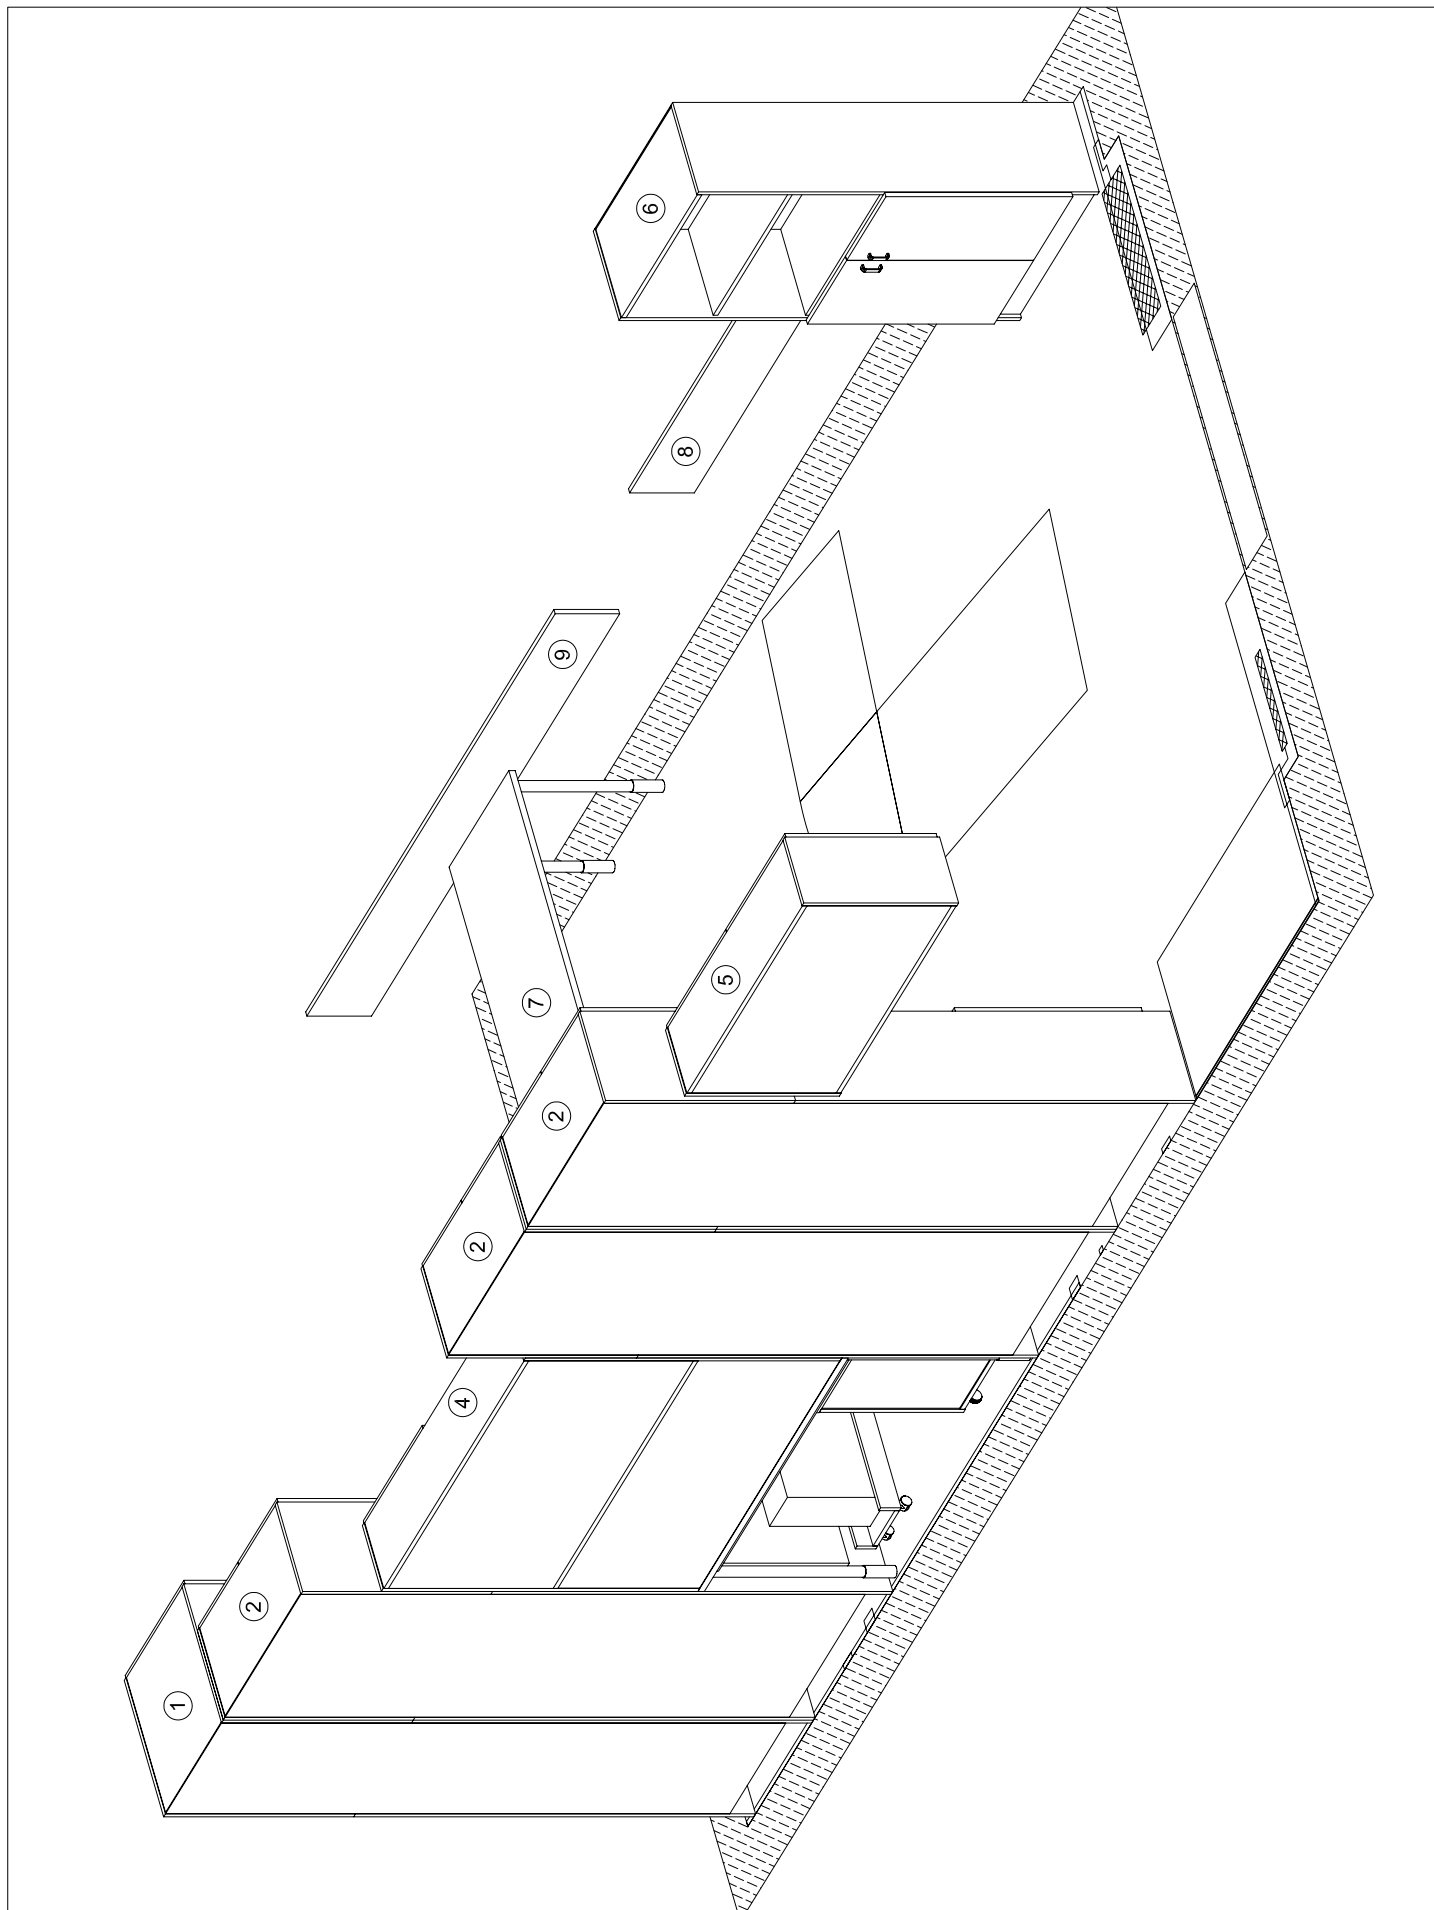

- 1 - Szafka wisząca dwudrzwiowa z przegródą 100x30x75 cm - 1 szt.
- 2 - Szafka wisząca jednodrzwiowa 50x30x75 cm - 1 szt.
- 3 - Szafa biurowa z nadstawką 80x40x229 cm (6x wys. segregatora) - 2 szt.
- 4 - Regał biurowy z drzwiczkami i nadstawką 80x40x229 cm (6x wys. segregatora) - 2szt.
- 5 - Biał biurka podwieszane do ściany i szafy 106x60x2.5 cm - 1 szt.
- 6 - Szafa ubraniowa 60x60x200 cm - 1 szt.
- 7 - Biurko 145x80x75 cm wraz z kontenerem (3 szuflady + piórniki), podstawką pod PC i wysuwaną klawiaturą - 2 kpl.
- 8 - Nadstawka regalowa z drzwiczkami na biurko 145x34x125 cm - 2 szt.
- 9 - Regał z nadstawką (60x50x75) + (60x34x125) cm - 1 kpl.
- 10 - Stolik 80x60x75 cm - 1 szt.
- 11 - Deska odbojowa 160x25 cm - 1 szt.
- 12 - Krzesło biurowe Inspire R1C steel 01 chrome - Nowy Styl (lub równoważne) – rys.1 tkanina Oban, kółka do podłóg twardych - 3 szt.
- 13 - Krzesło Ariso alu, tkanina Oban - Nowy Styl (lub równoważne) – rys.1 - 2 szt.

- 1 - Szafka wisząca dwudrzwiowa z przegrodą 100x30x75 cm - 1 szt.
- 2 - Szafka biurowa z nadstawką 80x40x229 cm (6x wys. segregatora) - 2 szt.
- 3 - Regał biurowy z drzwiczkami i nadstawką 80x40x229 cm (6x wys. segregatora) - 2szt.
- 4 - Szafka ubraniowa 60x60x200 cm - 1 szt.
- 5 - Nadstawka regałowa z drzwiczkami na biurko 145x34x125 cm - 2 szt.
- 6 - Regal z nadstawką (60x50x75) + (60x34x125) cm - 1 kpl.

Pokój 109 Rys. 8

- ① - Szafa ubraniowa z nadstawką 60x60x229 cm - 1 szt.
- ② - Regał biurowy z drzwiczkami i nadstawką 80x40x229 cm (6x wys. segregatora) - 3 szt.
- ③ - Nadstawka regałowa z drzwiczkami na biurko 145x34x125 cm - 1 szt.
- ④ - Szafka wisząca dwudrzwiowa z przegrodą 120x30x75 cm - 1 szt.
- ⑤ - Regał biurowy z drzwiczkami 80x40x155 cm (4x wys. segregatora) - 1 szt.