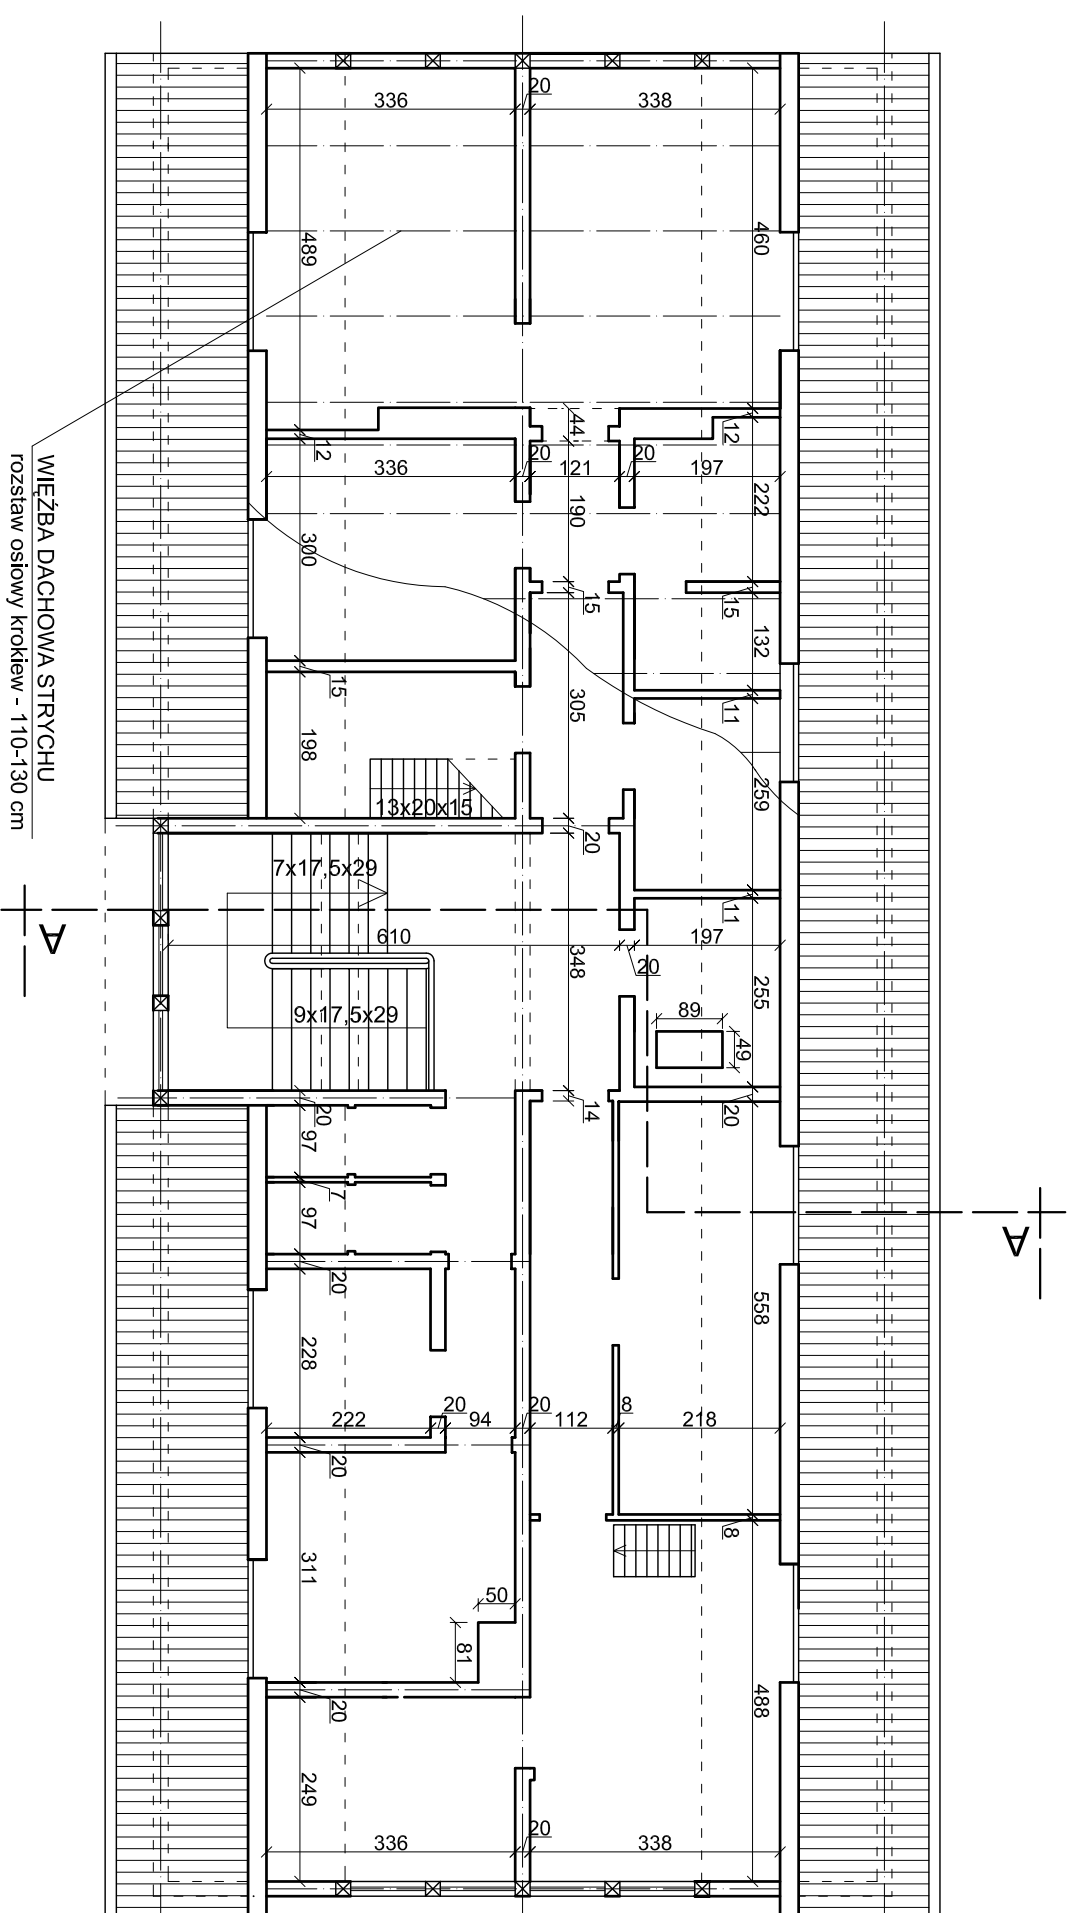

RZUT PODDASZA SKALA 1:100

INWENTARYZACJA - PODDASZA

USŁUGI W BUDOWNICTWIE Gdańsk 01601-84-64-08	Investor: Politechnika Gdańska ul. G. Narutowicza 11/12
Nazwa rysunku: Inwentaryzacja - poddasza	Investycja: Projekt rozbiorczy budynku ryglowego Gdańsk, ul. Siedlicka 3

Projektował: inż. Marian Adamek	Podpis:	Data: 11/2006
Współpracownik: Anna Wolniewicz	Podpis:	Nr rys.: 4