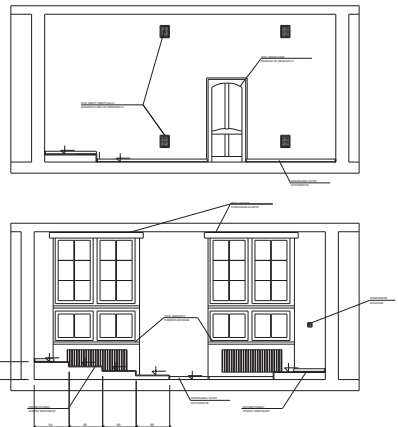

ETB - PROJECT Galeri, ul. Nekromovka 25D

№ 001

№	Имя	Фамилия	Дата	Статус
1	С.А.И.И.	И.И.И.	2020	✓

Масштаб: 1:100

№ листа: ААА