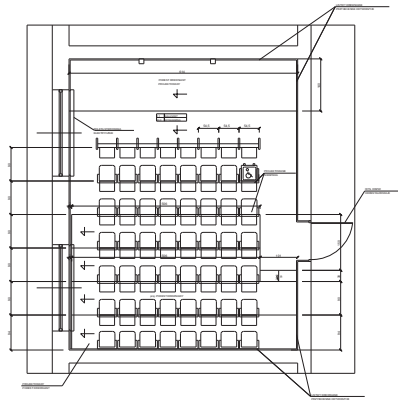

**ETB - PROJECT Galeri, ul. Nekromovka 25D**

№ 001

№	Имя	Фамилия	Дата	Статус
1	С.А.И.И.	И.И.И.	2020	✓

Масштаб: 1:100

№ листа: ААА

**ETB - PROJECT Galeri, ul. Nekromovka 25D**

№ 001

№	Имя	Фамилия	Дата	Статус
1	С.А.И.И.	И.И.И.	2020	✓

Масштаб: 1:100

№ листа: ААА

**ETB - PROJECT Galeri, ul. Nekromovka 25D**

№ 001

№	Имя	Фамилия	Дата	Статус
1	С.А.И.И.	И.И.И.	2020	✓

Масштаб: 1:100

№ листа: ААА

**ETB - PROJECT Galeri, ul. Nekromovka 25D**