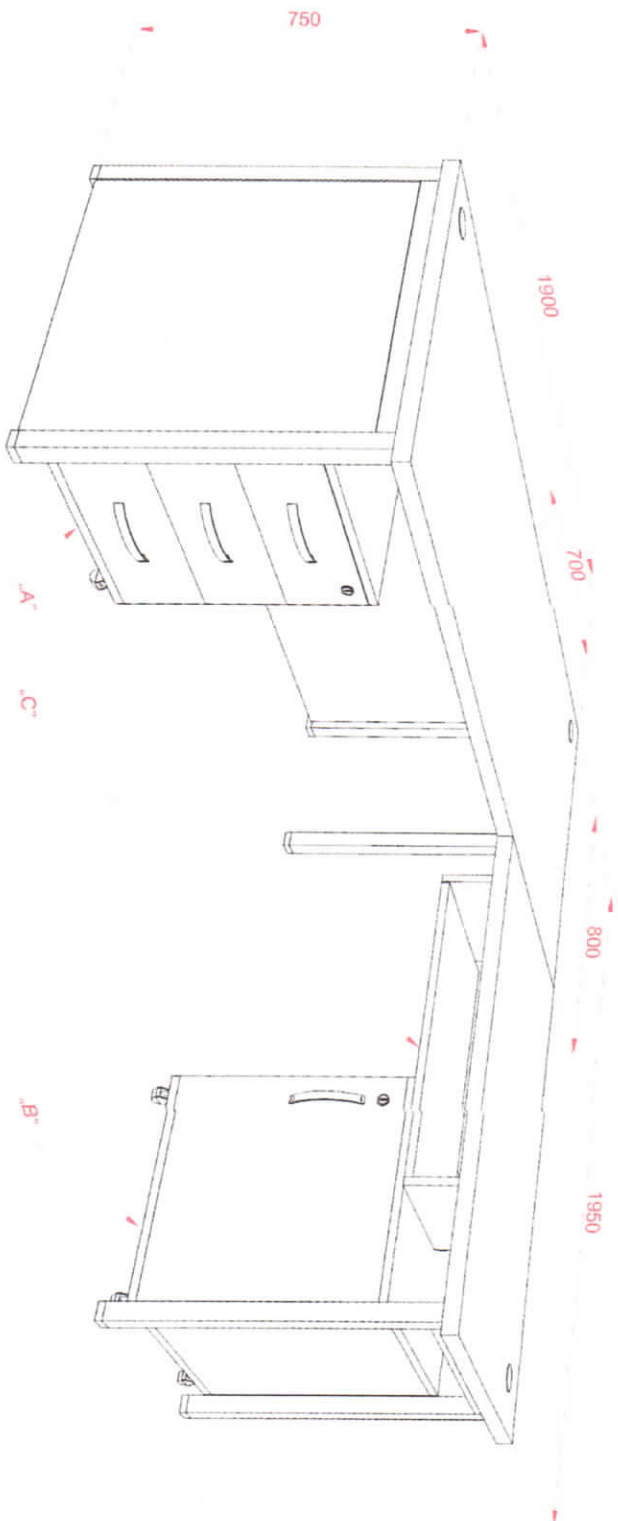

## Cz.1 Biurko dla KTIN

### ETI -A pokój147

„A” - kontener szer.420 x gł. 600 x 560 mm

„B” - szafka 500 x 500 x 560 mm

„C” - półka pod klawiaturę 700 x 400 x 100 mm

Stelaż metalowy w kolorze RAL 7001  
Płyta wiórowa laminowana „Buk Bawaria”