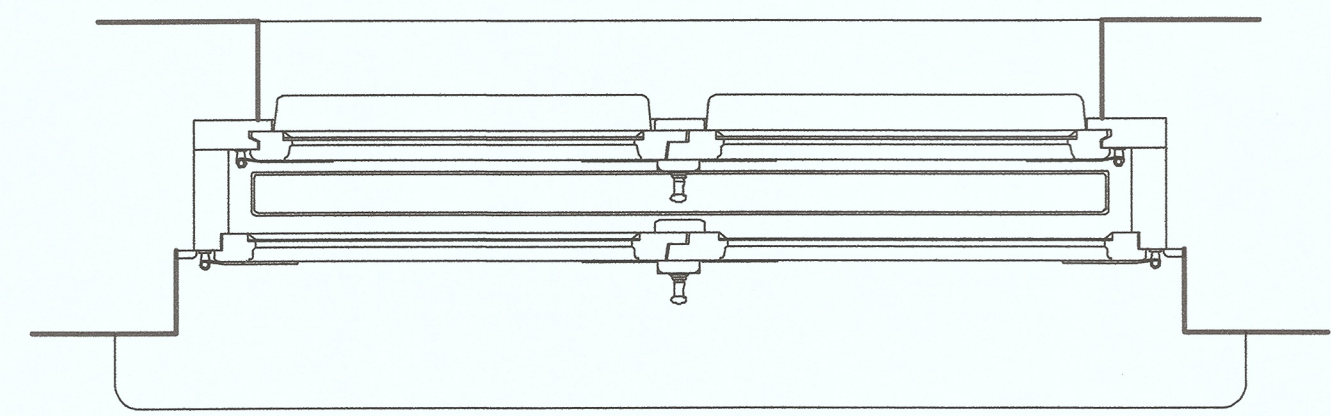

WIDOK OD ZEWNĄTRZ

WIDOK OD WNETRZA

B - B

A - A

URZĘDZENIE MIASTOWE GDAŃSKU
 BIURO MIEJSKIE PRACOWNIA ARCHITEKTURA ZABYTEKÓW
 ul. Wesoła 8/12
 80-803 Gdańsk
 (3)

POLITECHNIKA GDAŃSKA		
BUDYNEK TZW. "MISIÓWKI"		
INWENTARYZACJA OKNA		
ELEWACJA WSCHODNIA, PARTER		
OPRACOWAŁA: DR KATARZYNA DARECKA		
MAJ 2017	SKALA 1:10	NR. RYS. 1