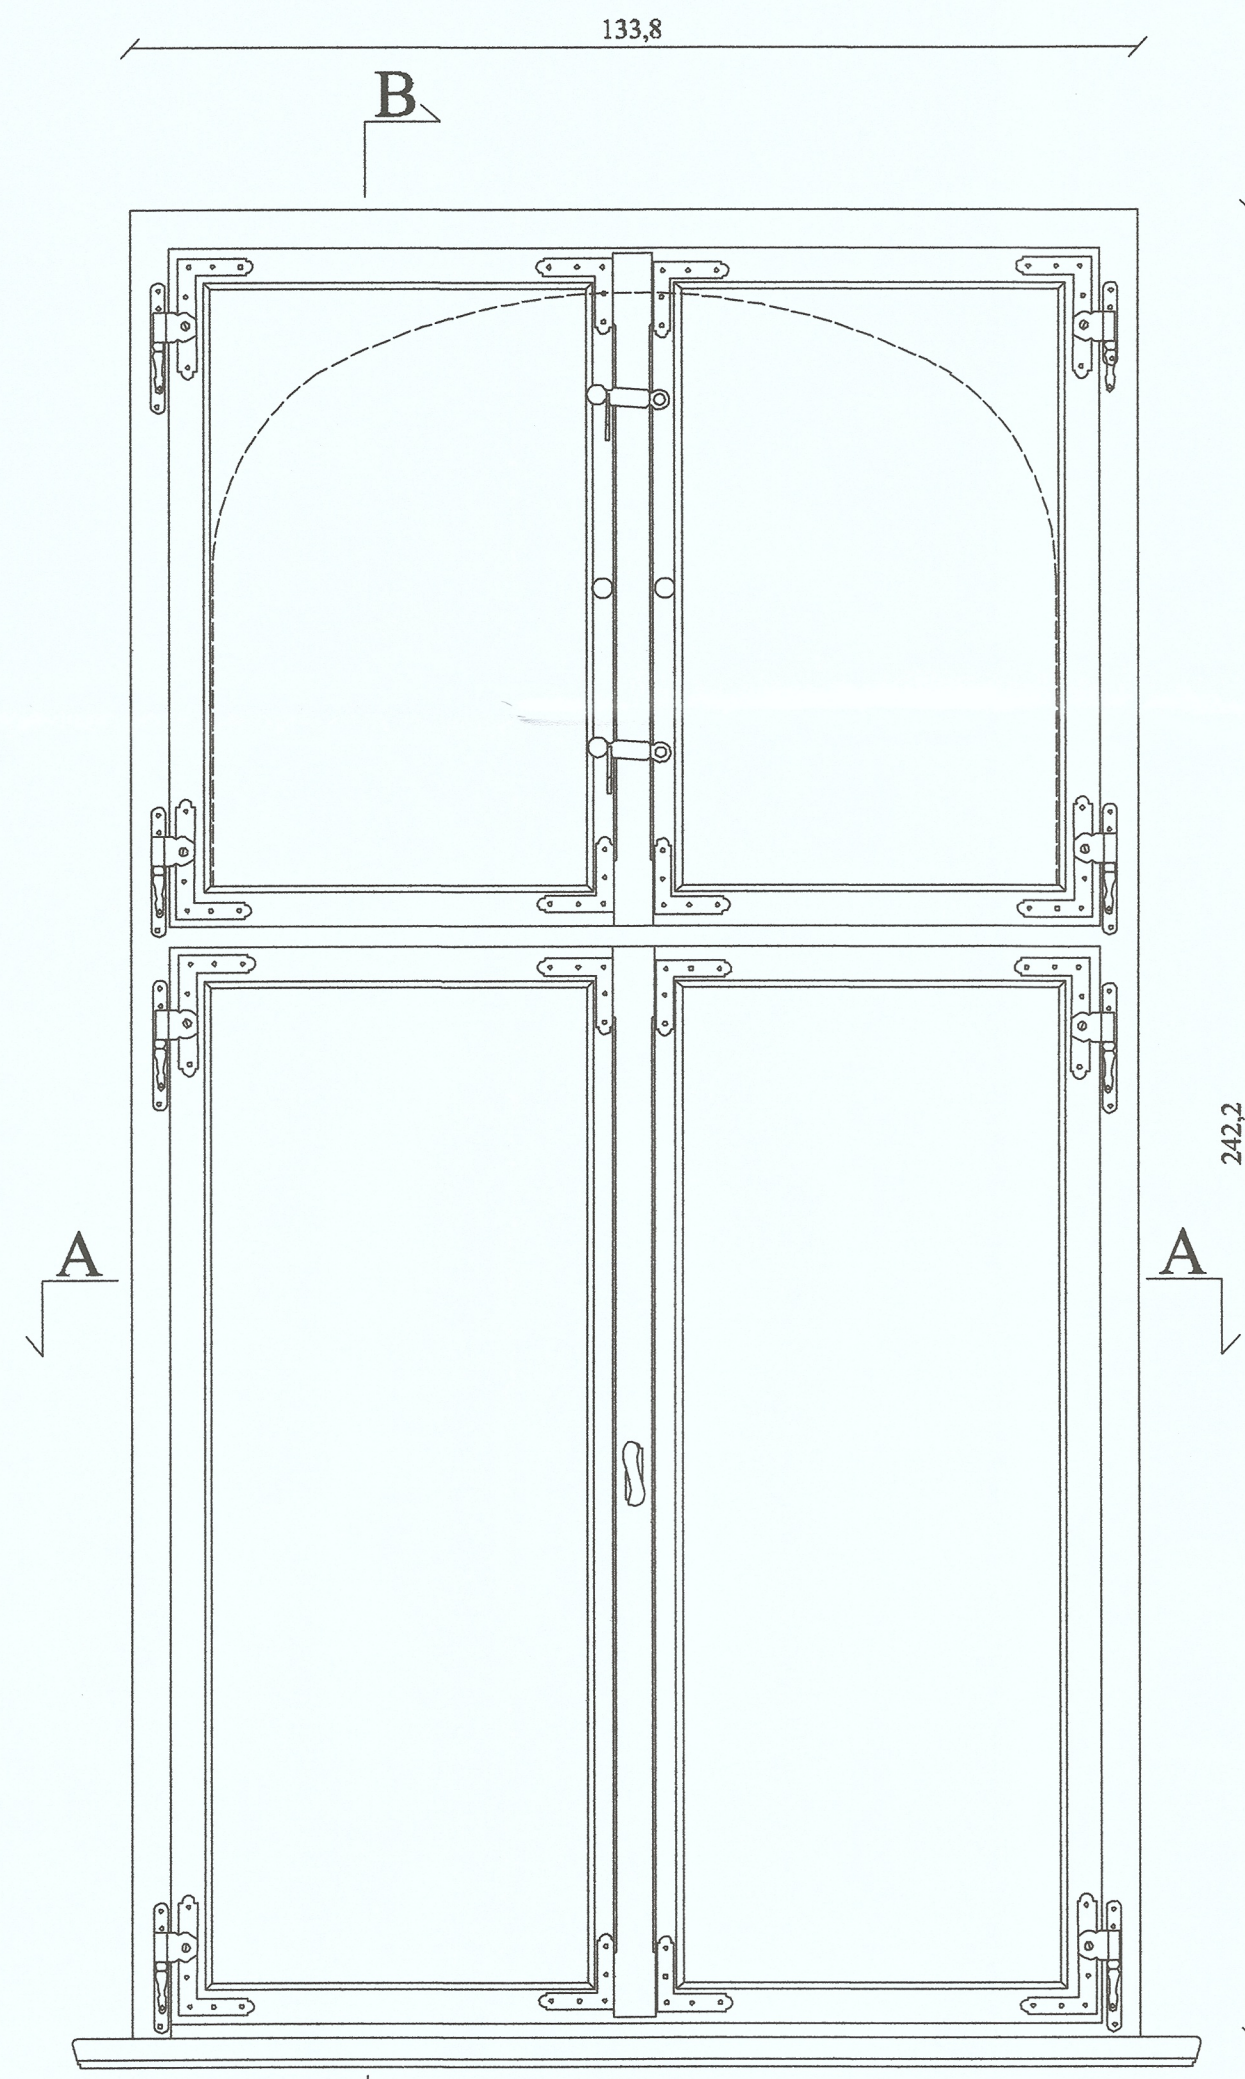

WIDOK OD ZEWNĄTRZ

WIDOK OD WNETRZA

B - B

A - A

URZĘDZENIE MIASTOWE GDAŃSKU
 BIURO MIEJSKIE PRACOWNIA ARCHITEKTURA ZABYTEKÓW
 ul. Wesoła 8/12
 80-803 Gdańsk
 (3)

POLITECHNIKA GDAŃSKA		
BUDYNEK TZW. "MISIÓWKI"		
INWENTARYZACJA OKNA		
ELEWACJA WSCHODNIA, PARTER		
OPRACOWAŁA: DR KATARZYNA DARECKA		
MAJ 2017	SKALA 1:10	NR. RYS. 1