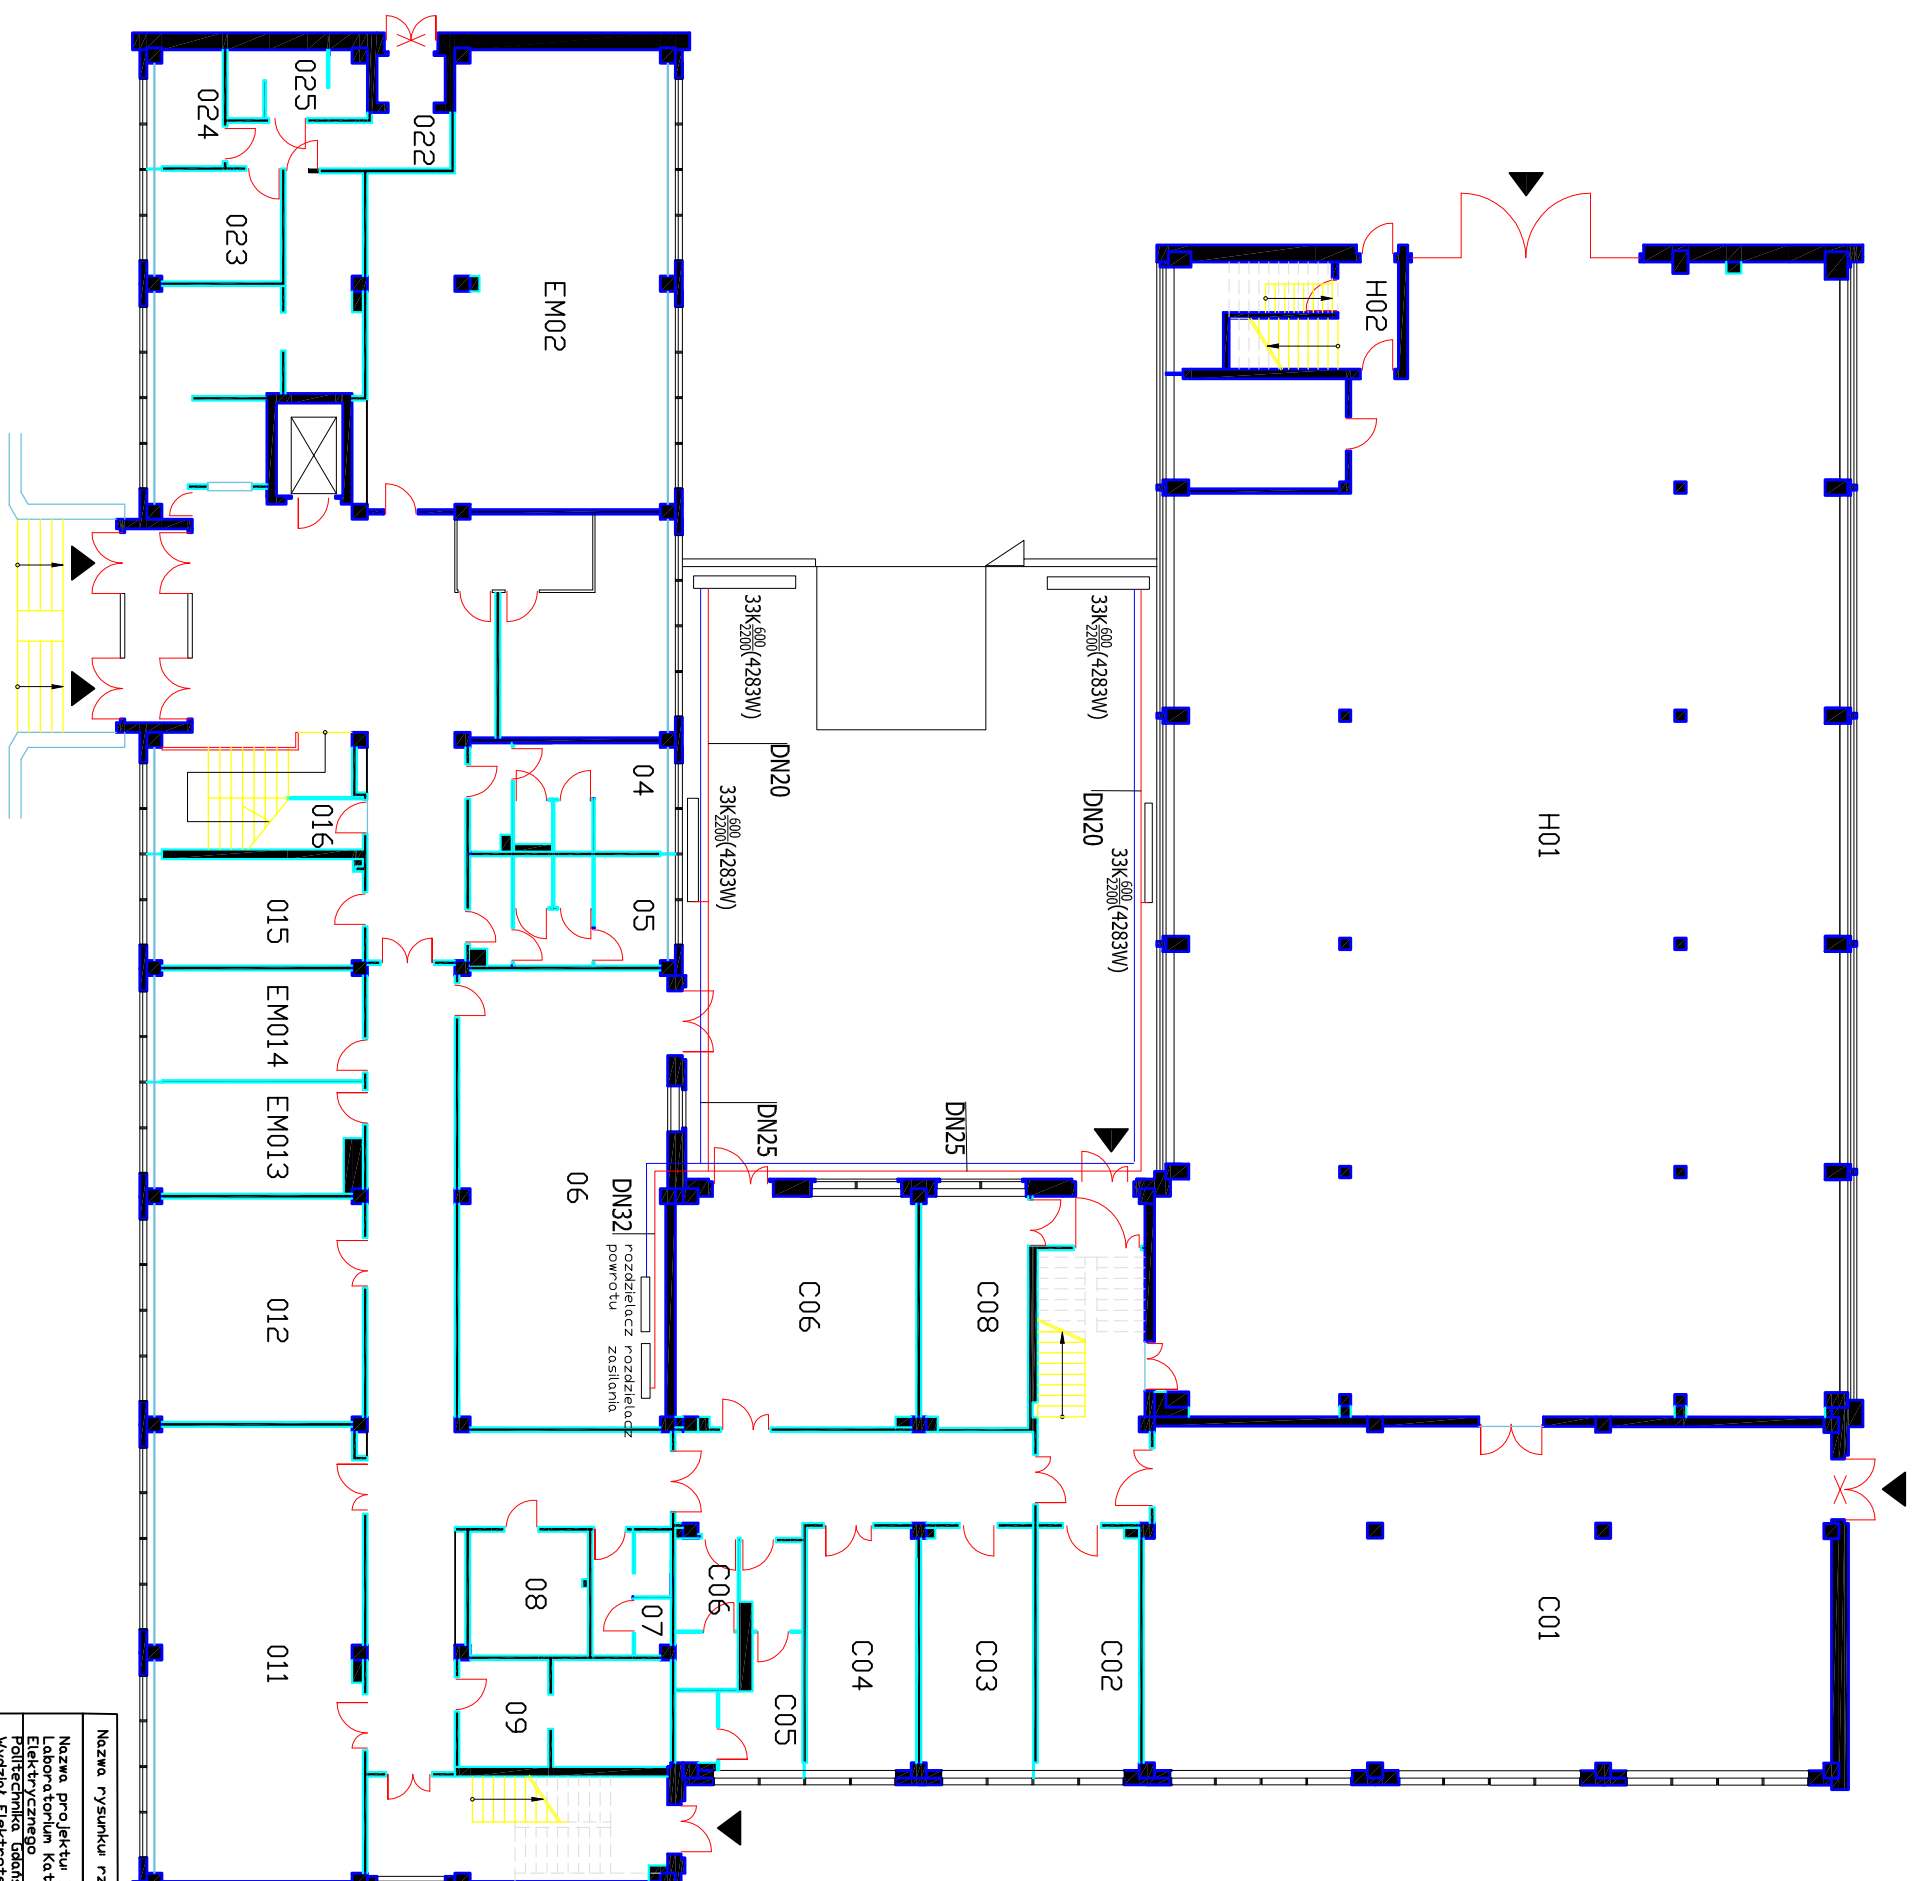

WĘŁA SOBIESKIEGO PARTER

Nazwa rysunku: rzut parteru

Nazwa projektu: Instalacja c.o. w hali
Laboratorium Katedry Automatyki Napędu
Elektrycznego

Politechnika Gdańska
Wydział Elektrotechniki i Automatyki
Gdańsk, ul. Sobieskiego 7

projektował: mgr inż. Marjan Kordecki up.
KI225/94 z dn. 29.07.1994

Sprawdził: mgr inż. Helena Wojciechowska
upr. bud. 51/507/4, upr. proj.
GI-III-650/303/76