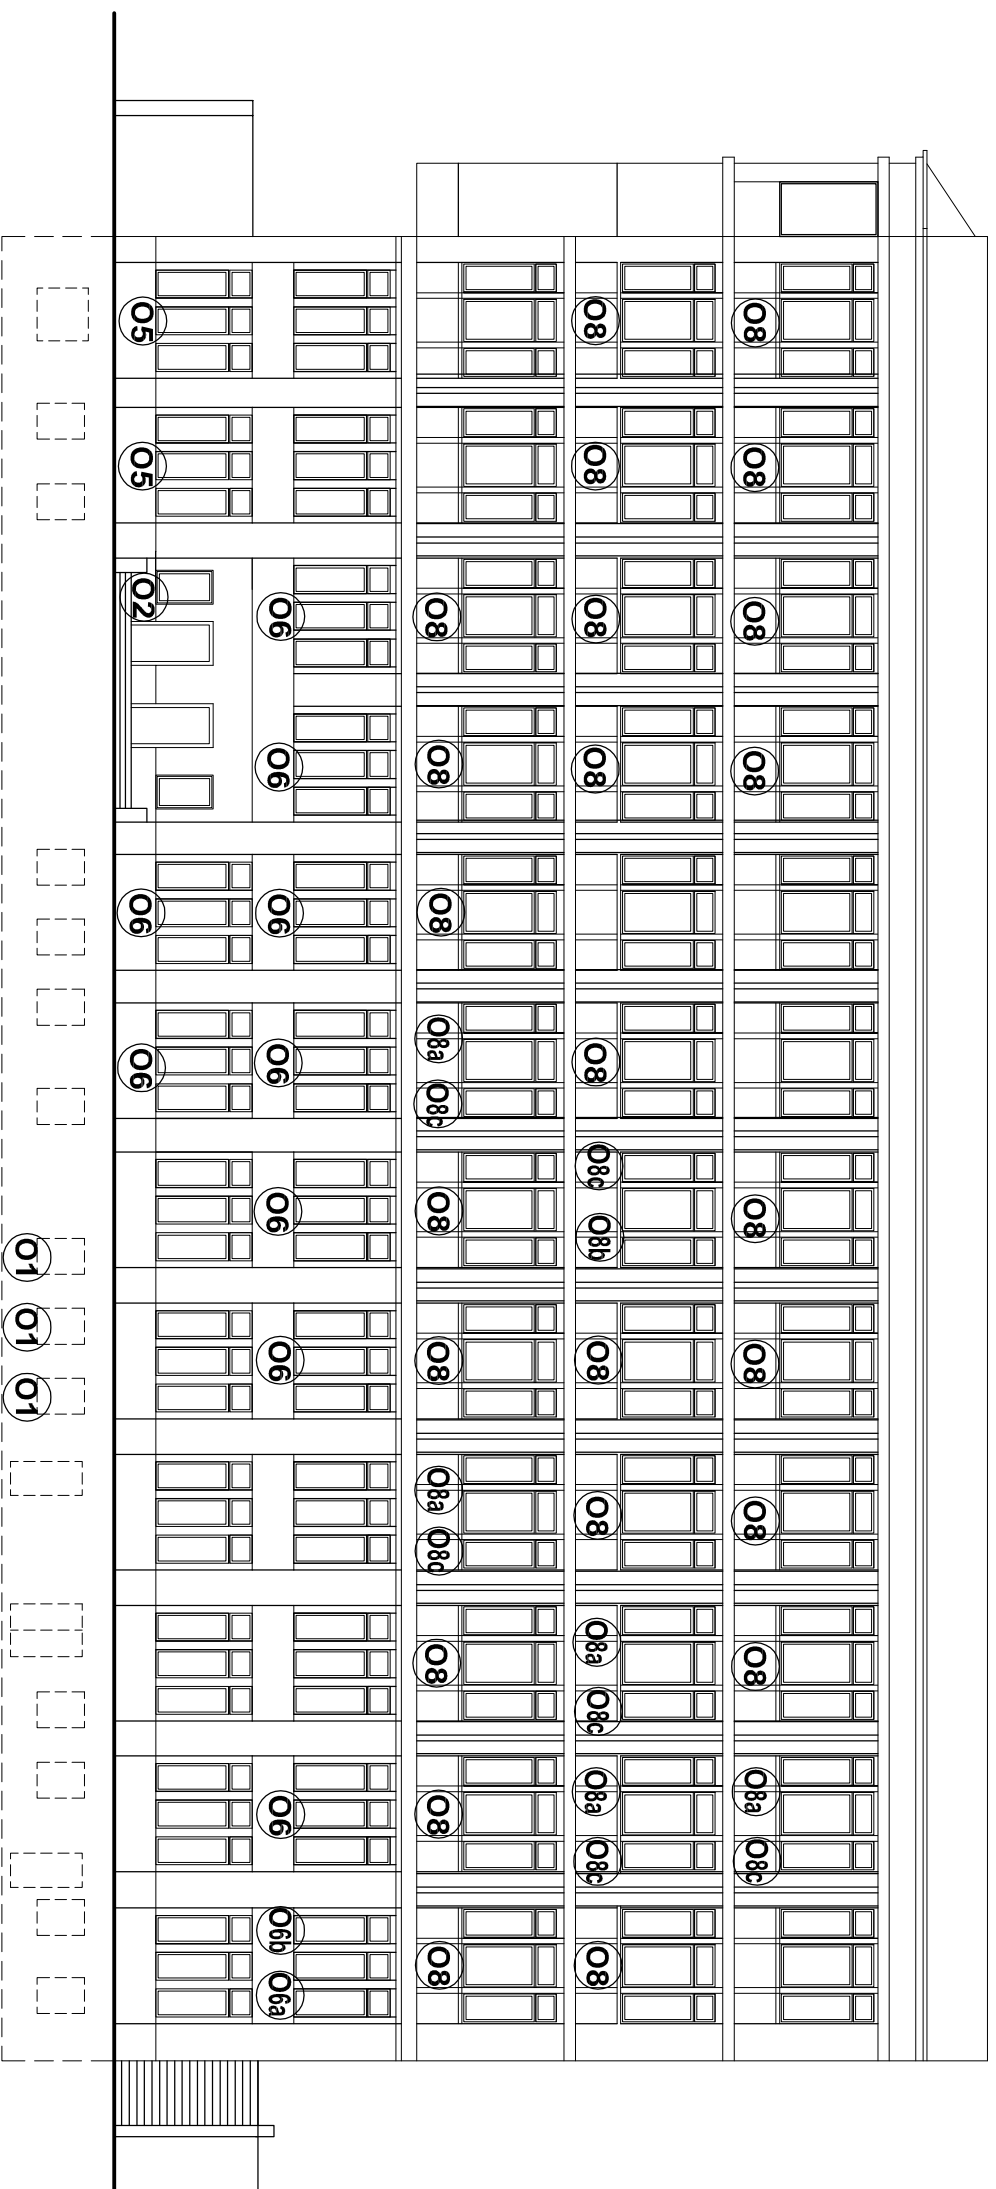

ELEWACJA PN-WSCH.

LEGENDA:

08 oznaczenia stolarki
względem
zestawienia stolarki

UWAGA : WYMIARY ZWERYFIKOWAĆ NA BUDOWIE

NAZWA INWESTYCJI :

INWENTARYZACJA STOLARKI OKIENNEJ BUDYNKU CHEMII B WYDZIAŁU
CHEMICZNEGO POLITECHNIKI GDAŃSKIEJ

SKALA :

1:200

WYKONAWCY :

NR RYSUNKU :

mgr inż.arch. K. Piątkowska
upr. proj. nr 495/09/U/C

mgr inż.arch. K. Krause

A11