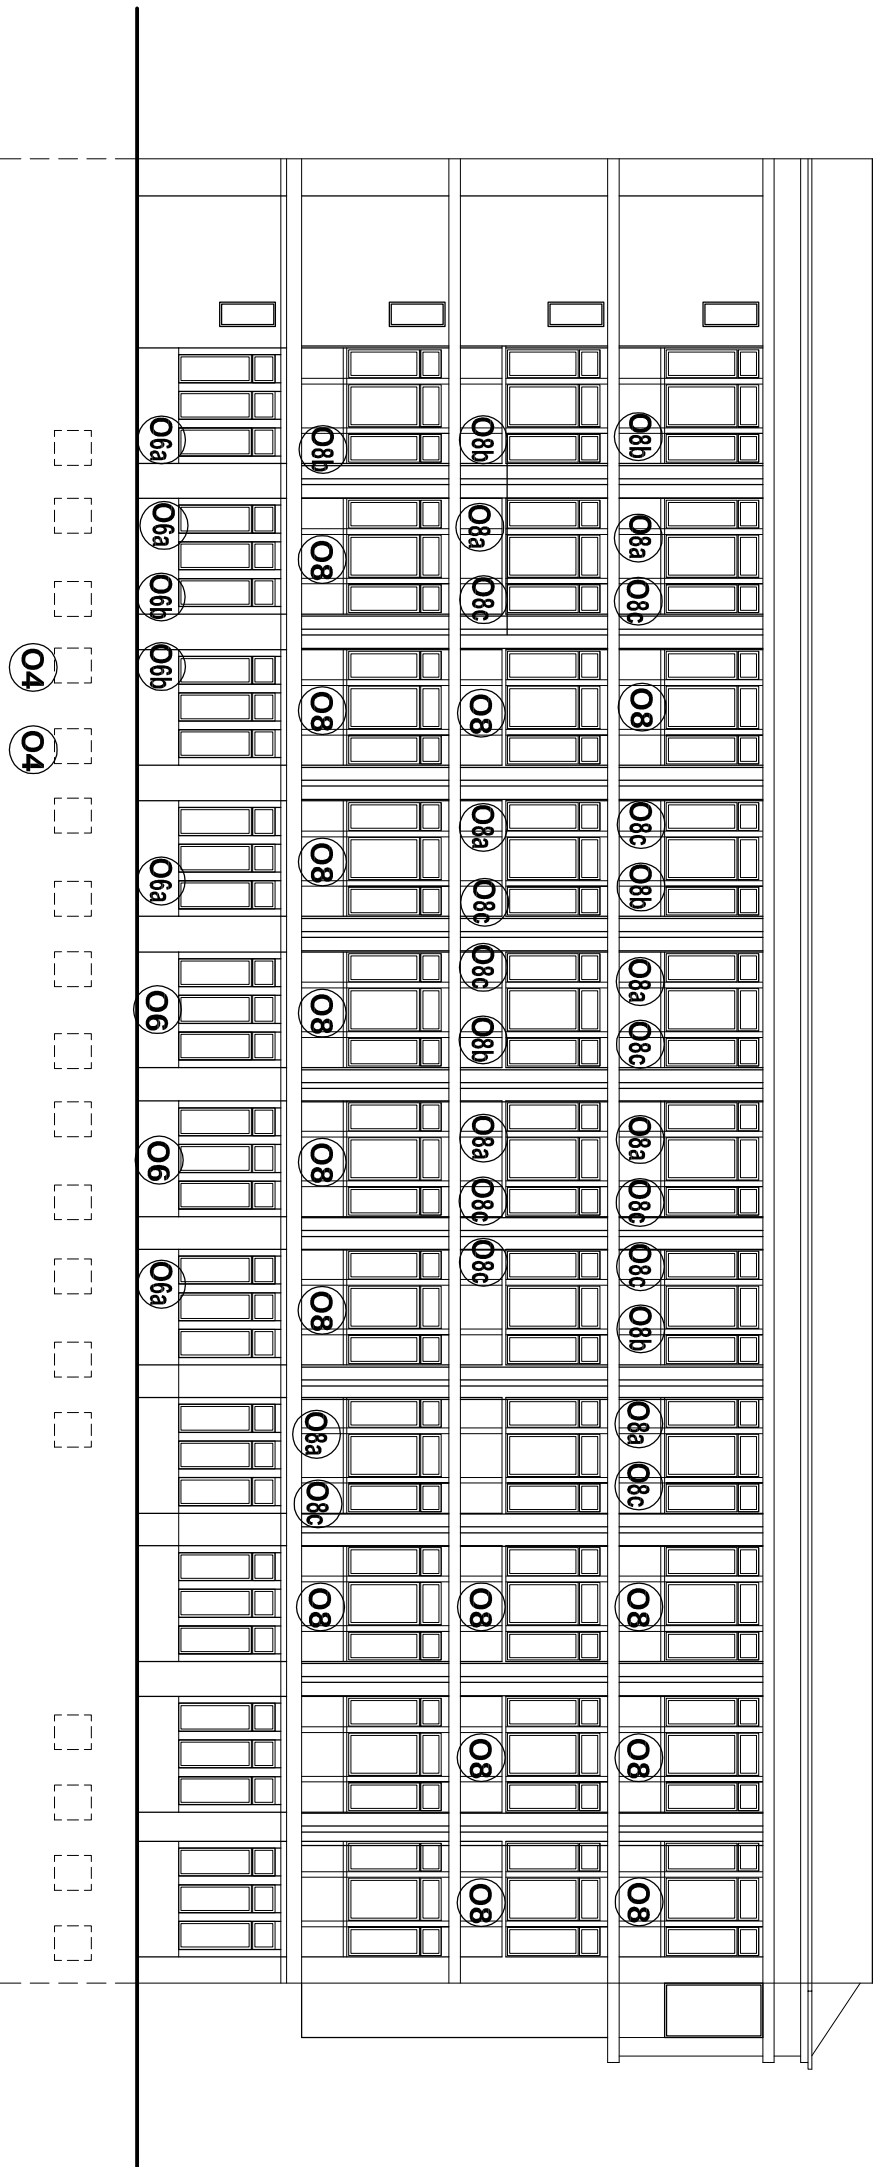

ELEWACJA PD-ZACH.

LEGENDA:

O8 oznaczenia stolarki
względem
zestawienia stolarki

UWAGA : WYMIARY ZWERYFIKOWAĆ NA BUDOWIE

NAZWA INWESTYCJI :

INWENTARYZACJA STOLARKI OKIENNEJ BUDYNKU CHEMII B WYDZIAŁU
CHEMICZNEGO POLITECHNIKI GDAŃSKIEJ

INWESTOR :

POLITECHNIKA GDAŃSKA
WYDZIAŁ CHEMICZNY
GDAŃSK, UL. NARUTOWICZA 11/12

BRANŻA :
ARCHITEKTURA

DATA :
LIPIEC 2010

NAZWA RYSUNKU :

INWENTARYZACJA - ELEWACJA PD-ZACH.

SKALA :
1:200

WYKONAWCY :