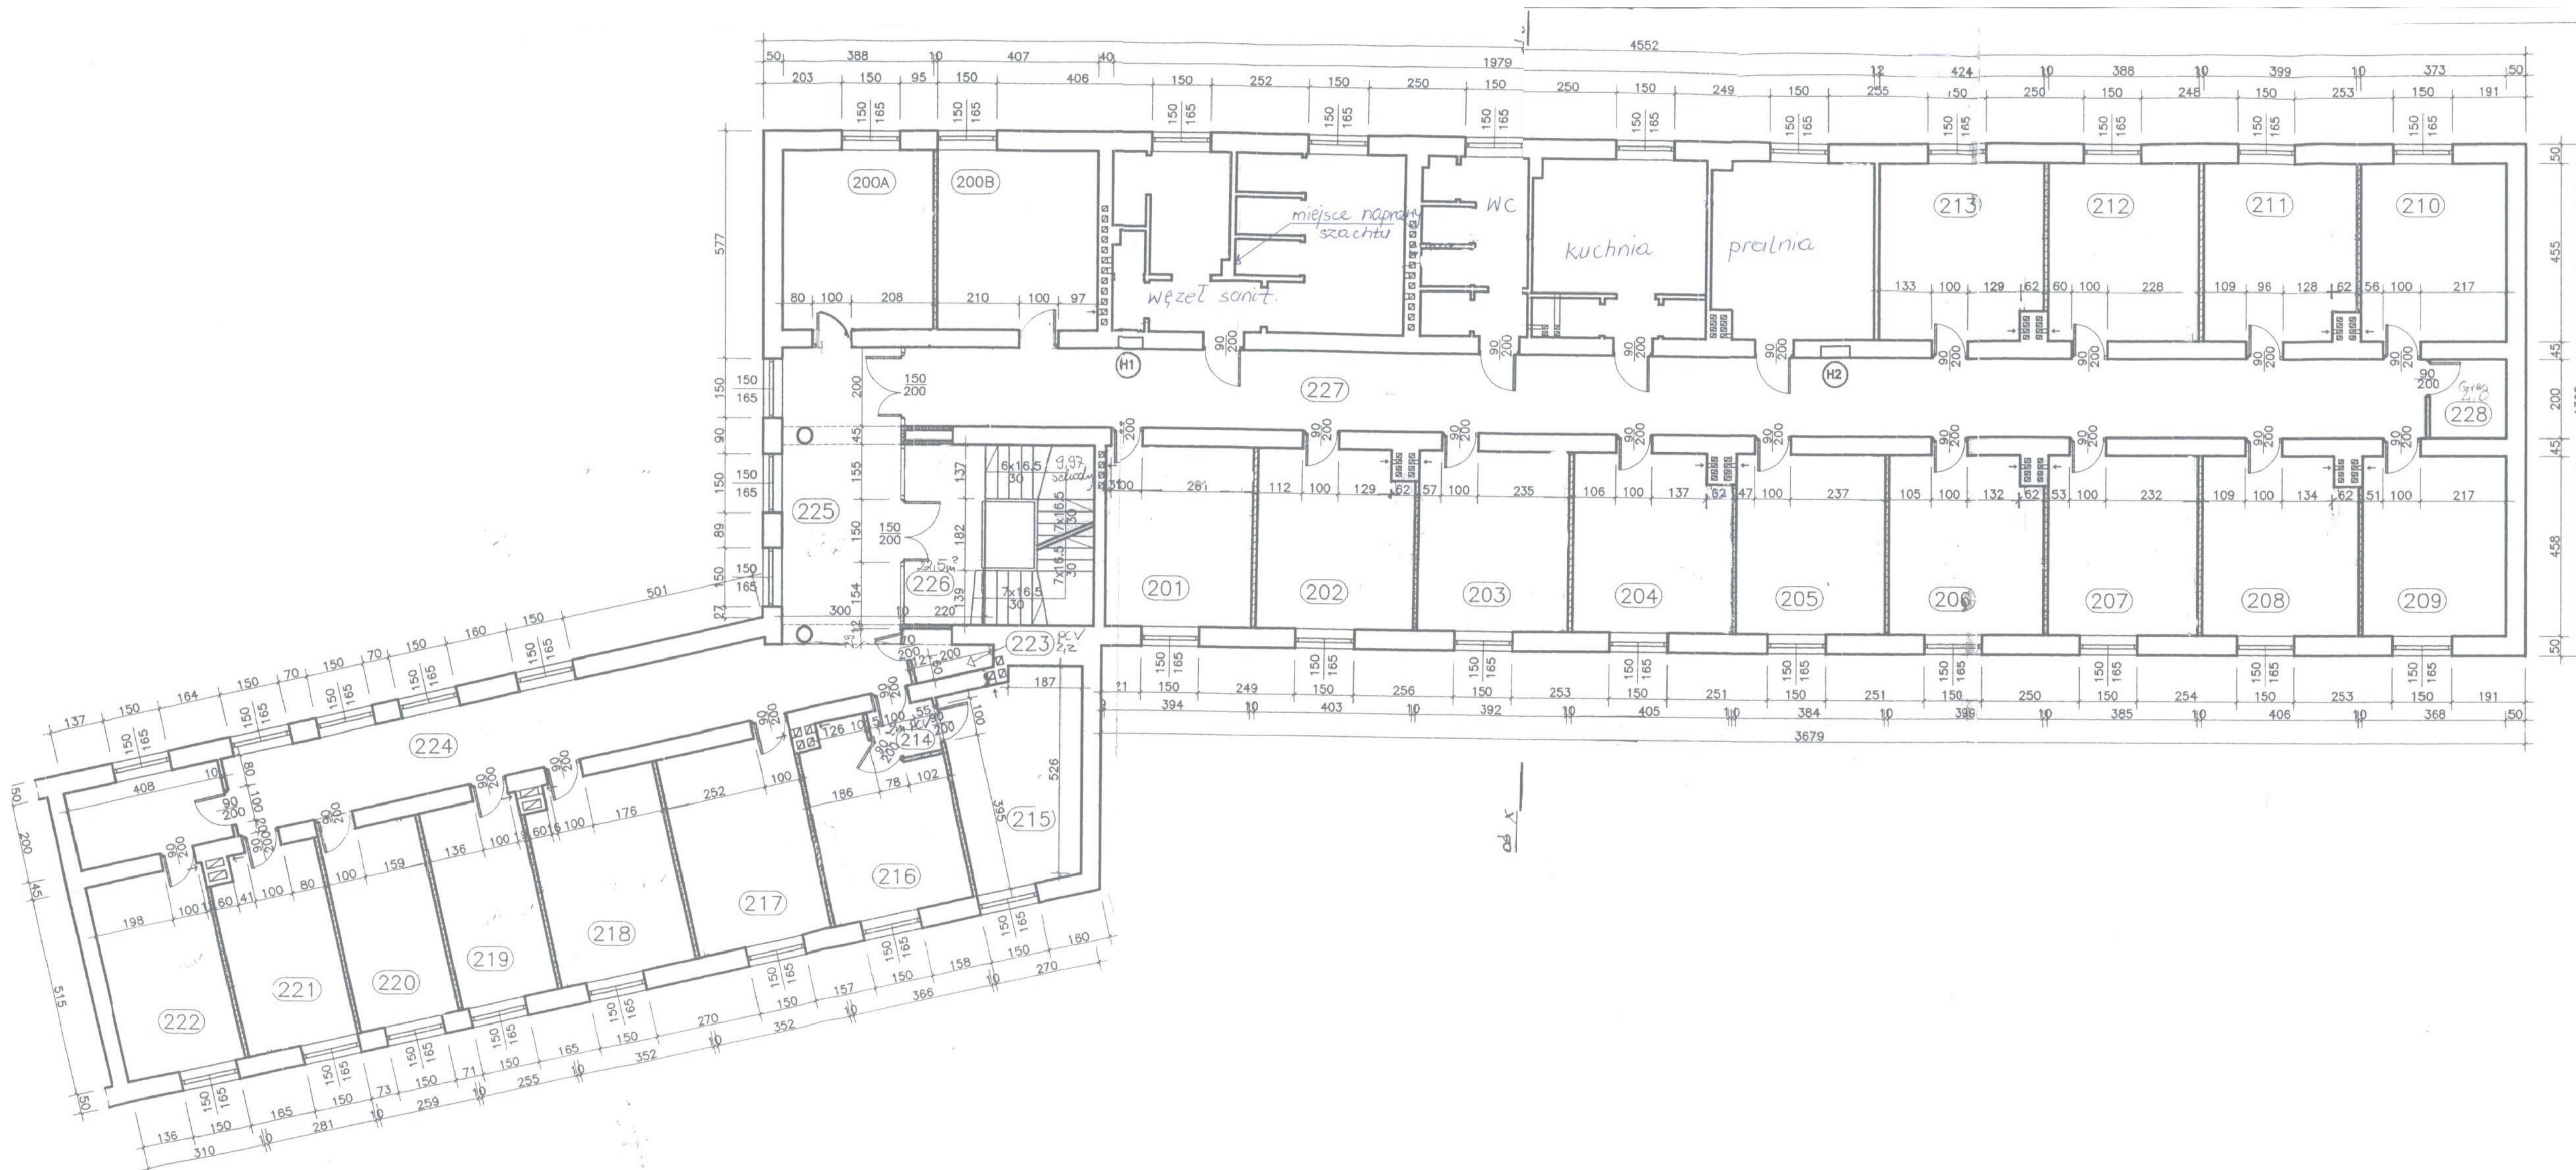

# Dom Studencki nr 7 - rzut I piętra

200A	Pokój stud. 2 os.	17.6 m <sup>2</sup>	PCV rulonowe
200B	Pokój stud. 2 os.	18.3 m <sup>2</sup>	PCV rulonowe
201	Pokój stud. 2 os.	18.0 m <sup>2</sup>	PCV rulonowe
202	Pokój stud. 2 os.	17.9 m <sup>2</sup>	PCV rulonowe
203	Pokój stud. 2 os.	17.9 m <sup>2</sup>	PCV rulonowe
204	Pokój stud. 2 os.	18.0 m <sup>2</sup>	PCV rulonowe
205	Pokój stud. 2 os.	17.5 m <sup>2</sup>	PCV rulonowe
206	Pokój stud. 2 os.	17.8 m <sup>2</sup>	PCV rulonowe
207	Pokój stud. 2 os.	17.8 m <sup>2</sup>	PCV rulonowe
208	Pokój stud. 2 os.	18.1 m <sup>2</sup>	PCV rulonowe
209	Pokój stud. 2 os.	16.8 m <sup>2</sup>	PCV rulonowe
210	Pokój stud. 2 os.	16.9 m <sup>2</sup>	PCV rulonowe
211	Pokój stud. 2 os.	17.6 m <sup>2</sup>	PCV rulonowe
212	Pokój stud. 2 os.	17.6 m <sup>2</sup>	PCV rulonowe
213	Pokój stud. 2 os.	18.8 m <sup>2</sup>	PCV rulonowe
214	Przedsiónek	2.0 m <sup>2</sup>	PCV rulonowe
215	Pokój stud. 2 os.	17.2 m <sup>2</sup>	PCV rulonowe
216	Pokój stud. 2 os.	15.8 m <sup>2</sup>	PCV rulonowe
217	Pokój stud. 2 os.	18.1 m <sup>2</sup>	PCV rulonowe
218	Pokój stud. 2 os.	17.8 m <sup>2</sup>	PCV rulonowe
219	Pokój stud. 1 os.	13.1 m <sup>2</sup>	PCV rulonowe
220	Pokój stud. 1 os.	13.3 m <sup>2</sup>	PCV rulonowe
221	Pokój stud. 1 os.	13.9 m <sup>2</sup>	PCV rulonowe
222	Pokój stud. 2 os.	23.9 m <sup>2</sup>	PCV rulonowe
223	Pom.techniczne	2.2 m <sup>2</sup>	PCV rulonowe
224	Korytarz skrzydła	35.9 m <sup>2</sup>	PCV rulonowe
225	Hall	22.0 m <sup>2</sup>	kafle GRES
226	Klatka schodowa	22.5 m <sup>2</sup>	kafle GRES
227	Korytarz	78.7 m <sup>2</sup>	PCV rulonowe
228	Szyb ewakuacyjny	4.0 m <sup>2</sup>	kafle GRES