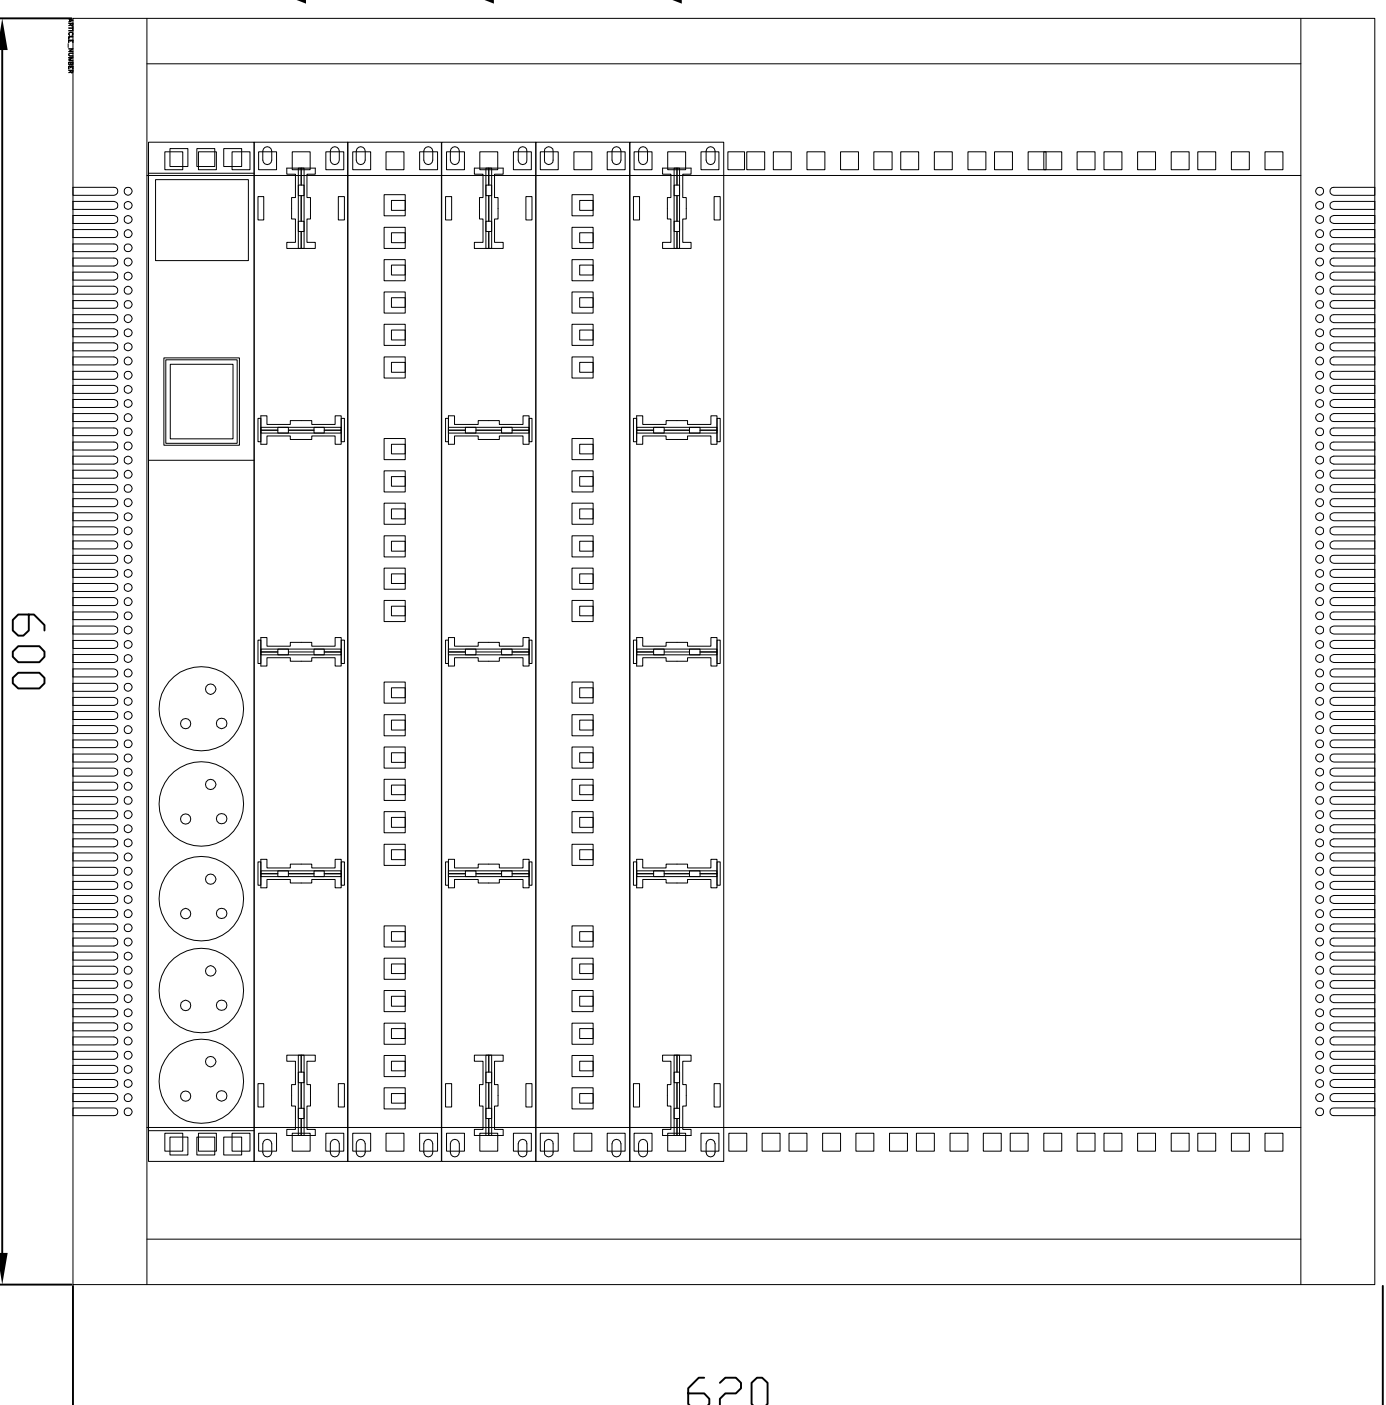

# Szafa naścienna GPD - 12U O wym. 620x600x400

- Rezerwa na sprzęt aktywny
- Rezerwa na sprzęt aktywny
- Rezerwa na sprzęt aktywny
- Rezerwa na sprzęt aktywny
- Rezerwa na sprzęt aktywny
- Rezerwa na sprzęt aktywny
- organizer kablowy
- panel krosowy 24XRJ45 kat. 5e UTP
- organizer kablowy
- panel krosowy 24XRJ45 kat. 3 UTP do rozszycia sygnału telefonicznego
- organizer kablowy
- Listwa zasilająca 5x230Vx16A+N+PE

ET-9

SKALA -

WARSZAWA, PAŹDZIERNIK 2007