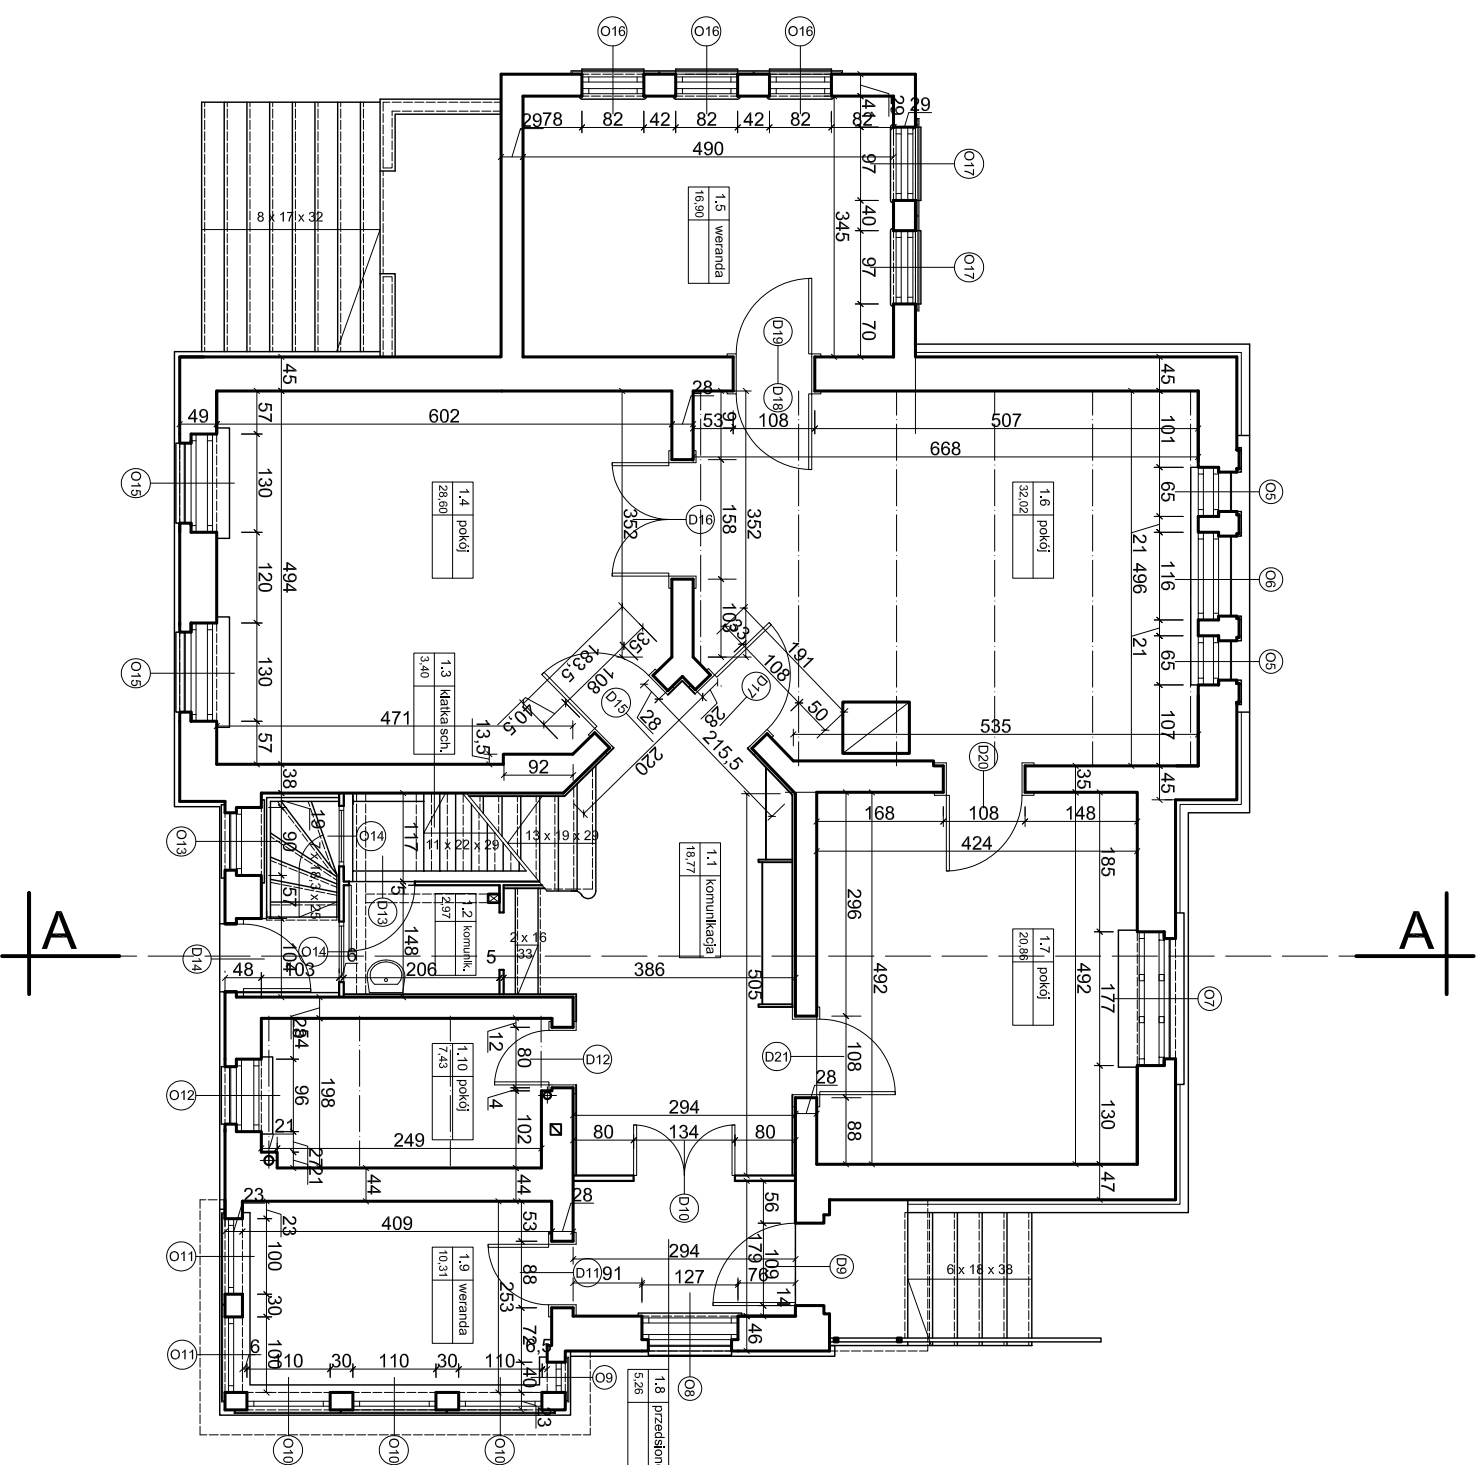

INWENTARYZACJA

RZUT PARTERU

SKALA 1:100

		PRZEMOVI RRS: Projekt architektoniczny adaptacji i remontu kapitalnego budynku Politechniki Gdanskiej w Gdansk RZUT PARTERU		SKALA: 1:100
ul. Czerwony Dworzec 8 80-230 Gdansk tel. (58) 353400-71 w. 150 biuro@teccom.pl		INWESTOR: POLITECHNIKA GDANSKA ul. Narutowicza Gdansk		STRAOUK: INWENTARYZACJA BRANZA: ARCHITECTURA
PROJEKTOWA: mgr inż arch. Sieran Stenczewski		UPRAWNIENIA: UAN 8346/39/89		DATA: 07.07
WSPOLPRACZ: Anna Woihlewickz		PODPHS: NBR RYSUNKU:		NR RYSUNKU: A-03
SPRAWDZIL: mgr inż Bogdan Wozniak		KWADRY:		KWADRY: 6356/Gd/94