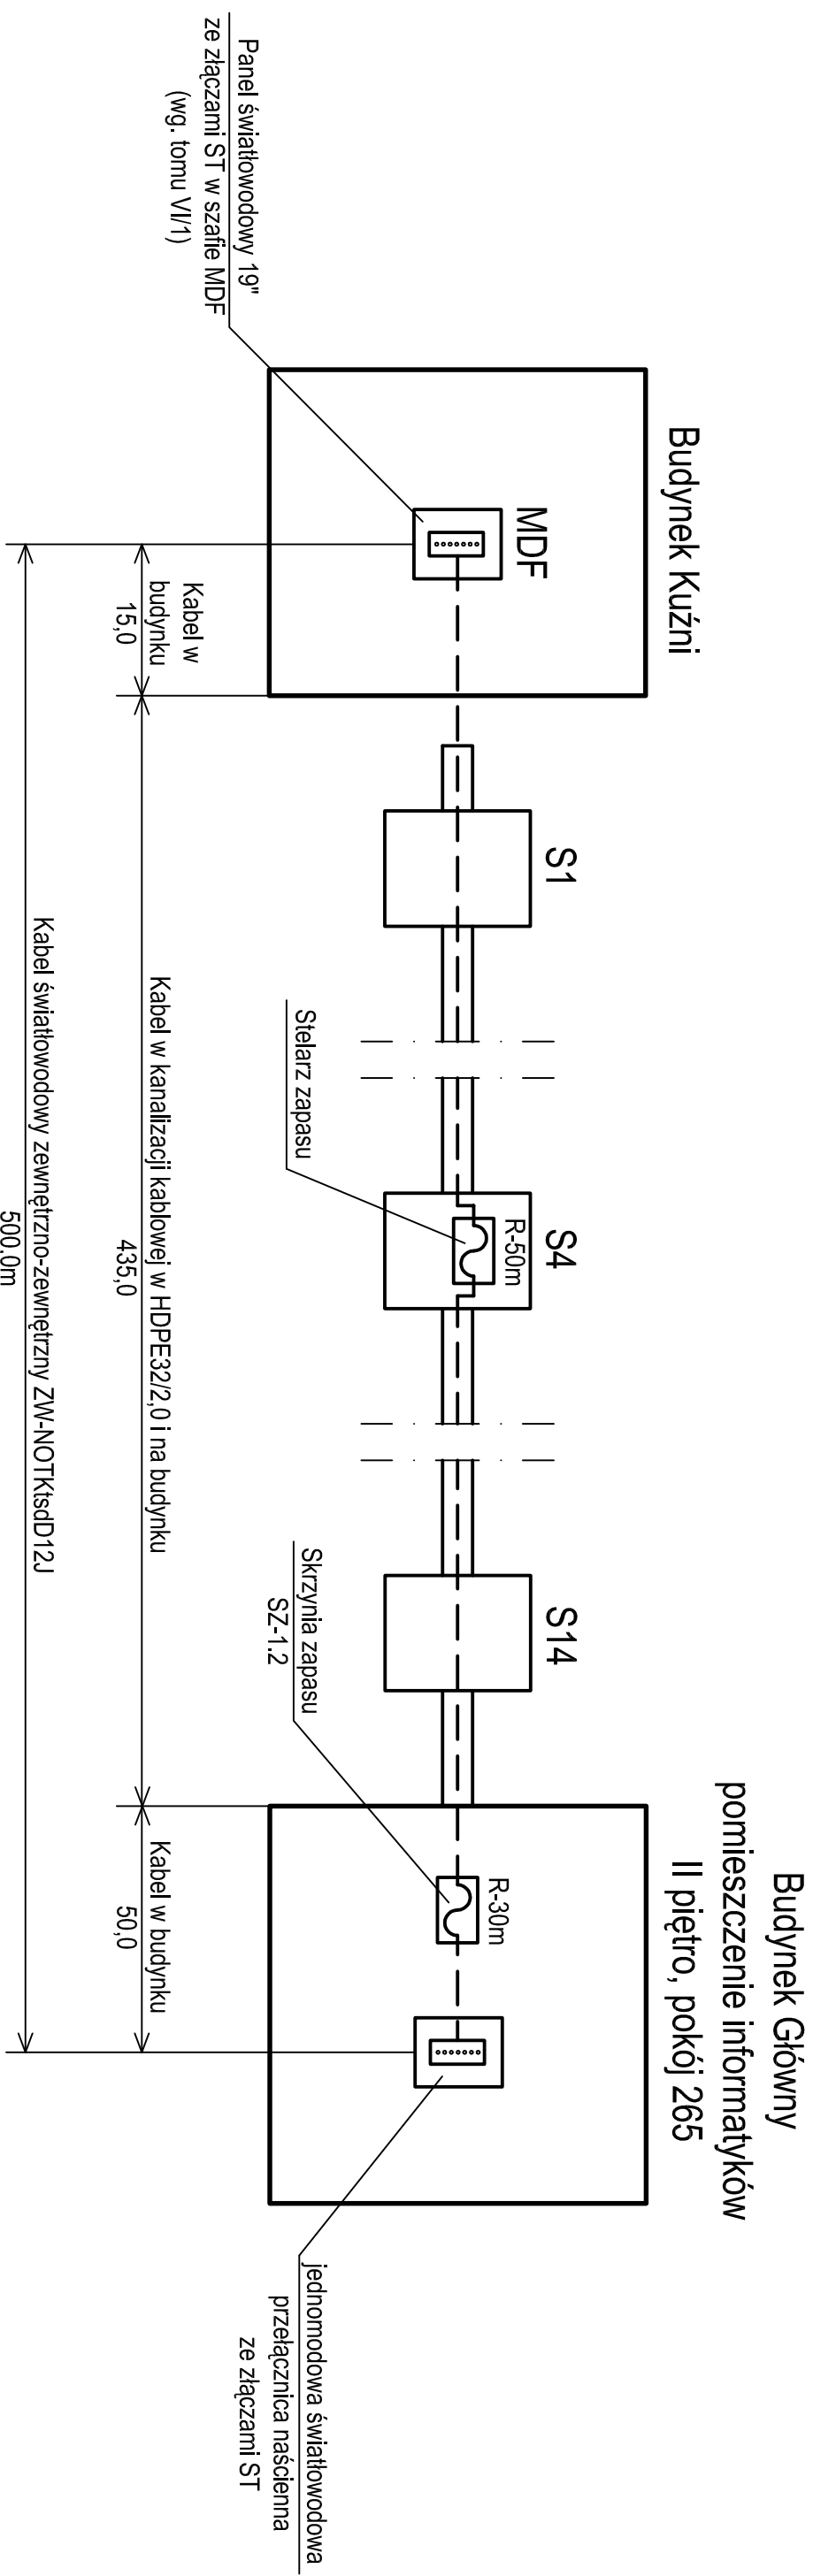

Kabel światłowodowy

Investor:

Politechnika Gdańska w Gdańsku
80-952 Gdańsk-Wzrzeszcz, ul. G. Narutowicza 11/12

Stanowisko	Nazwisko	Specj. uprawnień	Nr upr.	Podpis	Data
Projektant	Waldemar Kościowski	teletechnika	DI-WBT/02429/03/U	<i>[Signature]</i>	5.2007
Sprawdzający	Piotr Adamowicz	teletechnika	DI-WBT/02357/02/U	<i>[Signature]</i>	

Tytuł rysunku:

Projekt rozbudowy i remontu budynku "Kuźni" na cele dydaktyczne i naukowe
 Wydziału Inżynierii Lądowej i Środowiska Politechniki Gdańskiej
TOM VI/2 - ZEWNĘTRZNE SIECI TELEKOMUNIKACYJNE
Schemat kabla światłowodowego