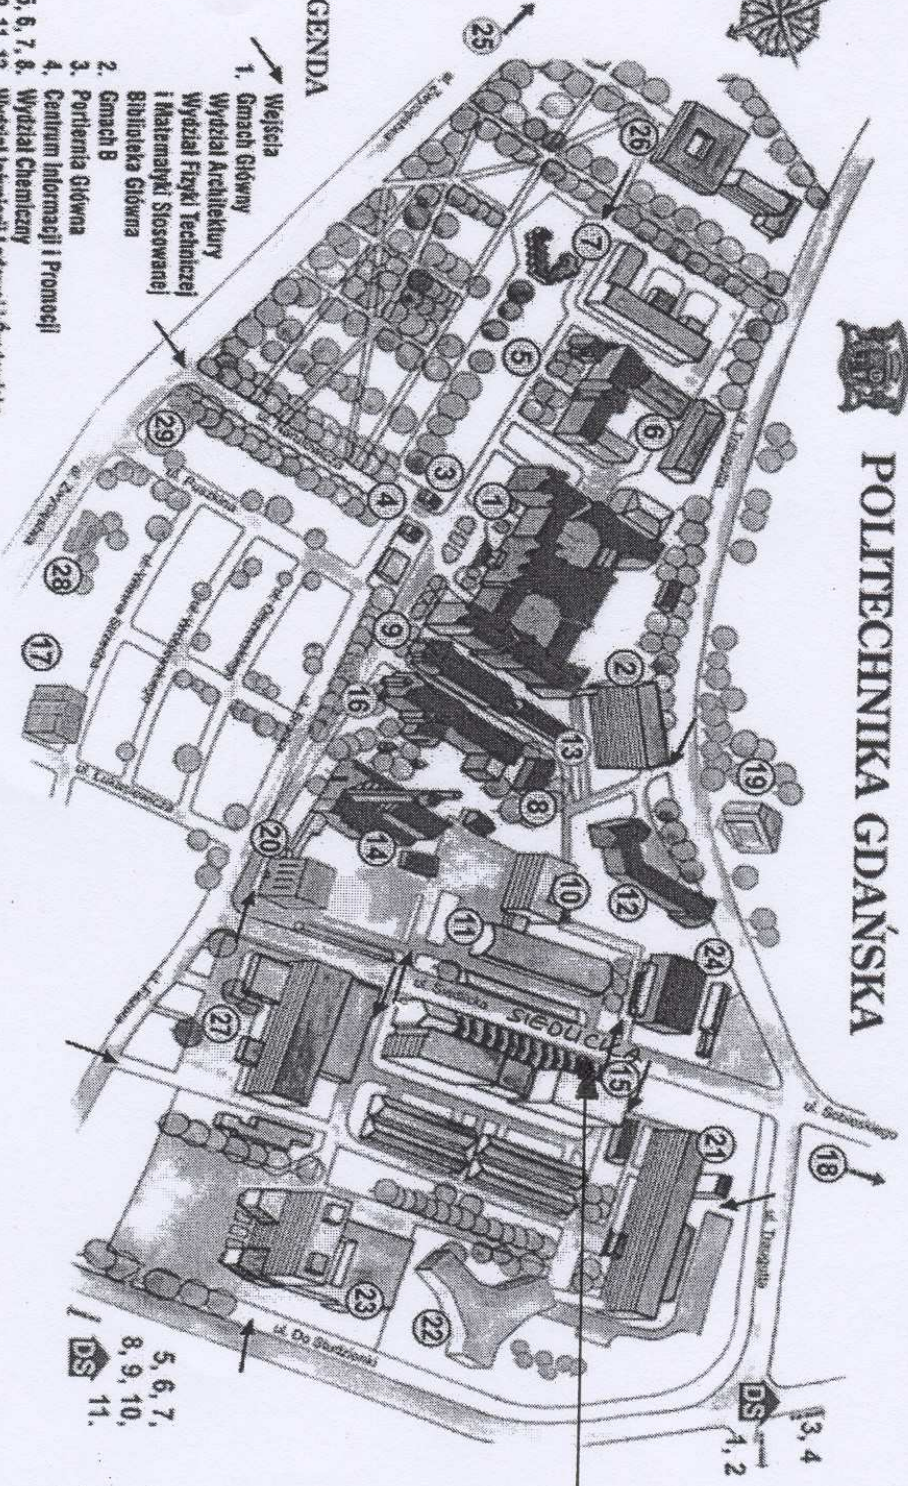

POLITECHNIKA GDAŃSKA

LEGENDA

1. Wejście
Gmach Główny
Wydział Architektury
i Matematyki Stosowanej
Biblioteka Główna
2. Gmach B
3. Portiernia Główna
4. Centrum Informacji i Promocji
- 5, 6, 7, 8. Wydział Chemiczny
- 9, 10, 11, 12. Wydział Inżynierii Lądowej i Środowiska
12. Paczta
- 13, 14, 15. Wydział Mechaniczny
- 16, 17, 18. Wydział Elektrotechniki i Automatyki
19. Wydział Zarządzania i Ekonomii
20. Auditorium Nowym
21. Wydział Elektroniki, Telekomunikacji i Informatyki
22. Wydział Elektroniki, Telekomunikacji i Informatyki (w budowie)
23. Wydział Oceanotechniki i Określanictwa
24. Studenckie Centrum PG „Bratniak”
25. Akademicki Ośrodek Sportowy
26. Zespół Opieki Zdrowotnej
27. Instytut Maszyn Przepływowych PAN
28. Studium Nauzyczna Matematyki
29. al. Zwycięstwa 27
DS. Domy Studenckie

HALA
LABORATORIUM
SPAWALNICTWĄ

13, 4

1, 2

5, 6, 7,
8, 9, 10,
11.

DS