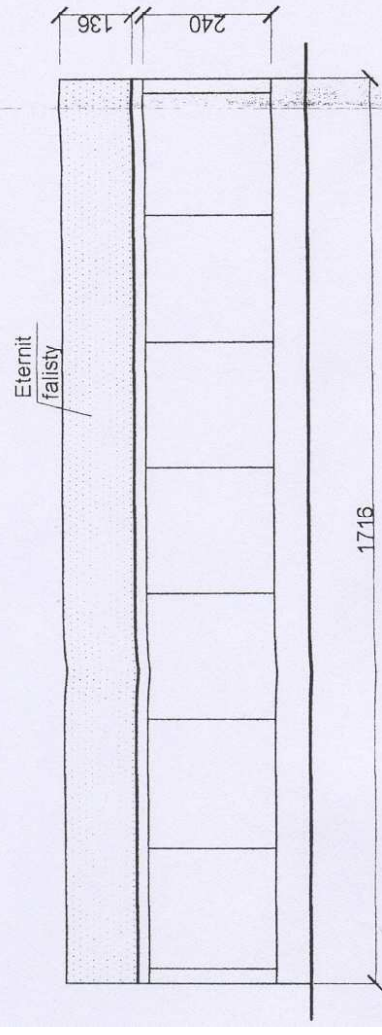

Elewacja "a". 1:100

Elewacja "b". 1:100

USŁUGI W BUDOWNICTWIE Gdańsk 01601-84-84-98	Investor	Politechnika Gdańska Gdańsk, ul. G. Narutowicza 11/12.	Skala:	1:100
	Investycja	Projekt rozbiórki budynku Poligrafii na terenie Politechniki Gdańskiej J.W.	Data:	12/2006
Nazwa rysunku:	Elewacja "a" i "b" - ilość eternitu.		Podpis:	
Dyrektor	inż. Marian Adamek		Podpis:	
Wykonawca:	inż. Leokadia Kołtątaj		Podpis:	
	Upr. konstr. - budowl.	GT-III-53024/75	Upr. konstr. - budowl.	359/CD/86
			Nr rys.	4