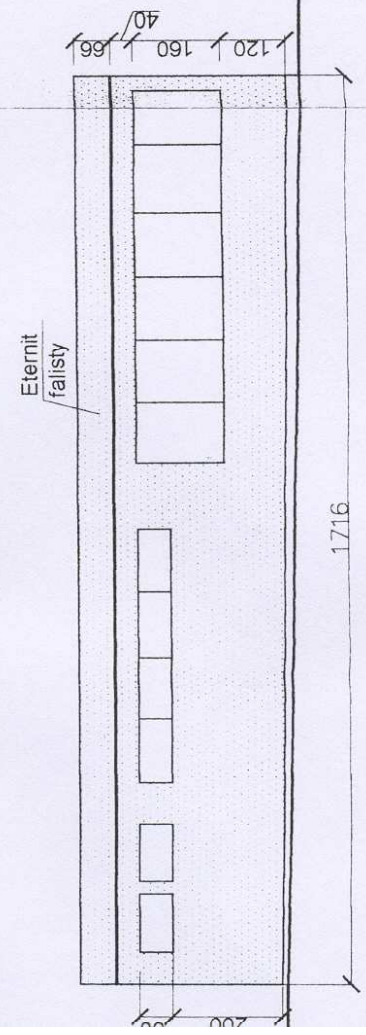

Elewacja "a". 1:100

Elewacja "b". 1:100

USŁUGI W BUDOWNICTWIE Gdańsk 01601-84-84-98	Investor	Politechnika Gdańska Gdańsk, ul. G. Narutowicza 11/12.	Skala:	1:100
	Investycja	Projekt rozbiórki budynku Poligrafii na terenie Politechniki Gdańskiej J.W.	Data:	12/2006
Nazwa rysunku:	Elewacja "a" i "b" - ilość eternitu.		Podpis:	
Dyrektor	inż. Marian Adamek		Podpis:	
Wykonawca:	inż. Leokadia Kołtątaj		Podpis:	
	Upr. konstr. - budowl.	GT-III-53024/75	Upr. konstr. - budowl.	359/CD/86
			Nr rys.	4