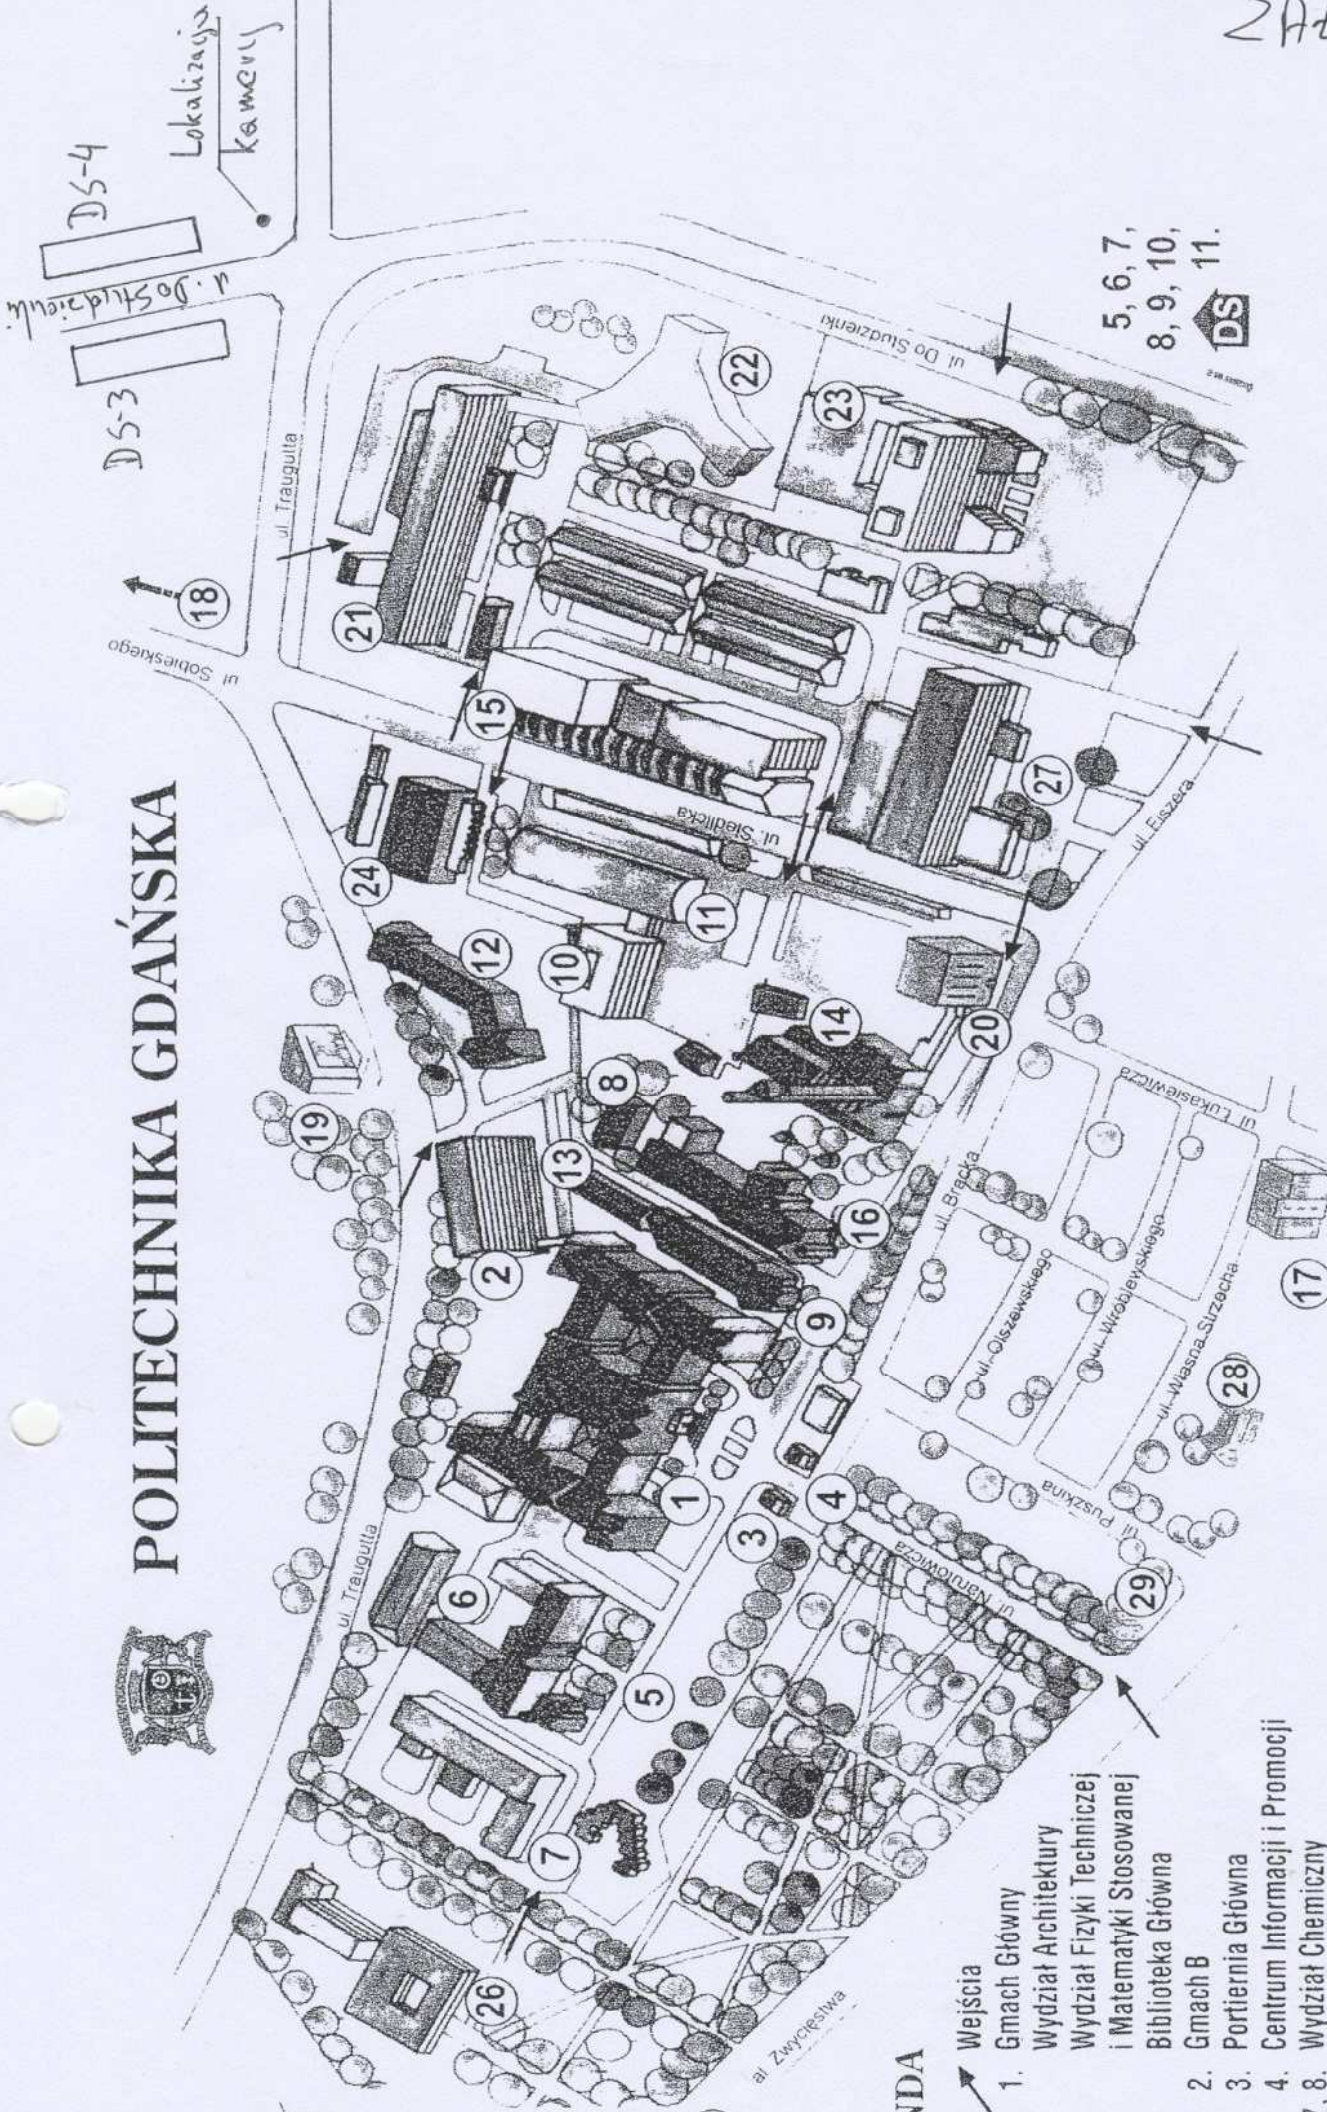

POLITECHNIKA GDAŃSKA

D5-3
D5-4
Lokalizacja kamery
ul. Do Studzienki
ul. Sołbińskiego
18

Zat. nr. 3

LEGENDA

- 1. Wejścia
- 2. Gmach Główny
- 3. Wydział Architektury
- 4. Wydział Fizyki Technicznej i Matematyki Stosowanej
- 5. Biblioteka Główna
- 6. Gmach B
- 7. Portiernia Główna
- 8. Centrum Informacji i Promocji
- 9, 10, 11, 12. Wydział Chemiczny
- 12. Wydział Inżynierii Lądowej i Środowiska
- 12. Poczta
- 13, 14, 15. Wydział Mechaniczny
- 16, 17, 18. Wydział Elektrotechniki i Automatyki
- 19. Wydział Zarządzania i Ekonomii
- 20. Auditorium Nowum
- 21. Wydział Elektroniki, Telekomunikacji i Informatyki
- 22. Wydział Elektroniki, Telekomunikacji i Informatyki (w budowie)
- 23. Wydział Oceanotechniki i Okrętownictwa
- 24. Studenckie Centrum PG „Bratniak”
- 25. Zespół Opieki Zdrowotnej
- 26. Instytut Maszyn Przepływowych PAN
- 27. Studium Nauczania Matematyki
- 28. Aleja Zwycięstwa 27