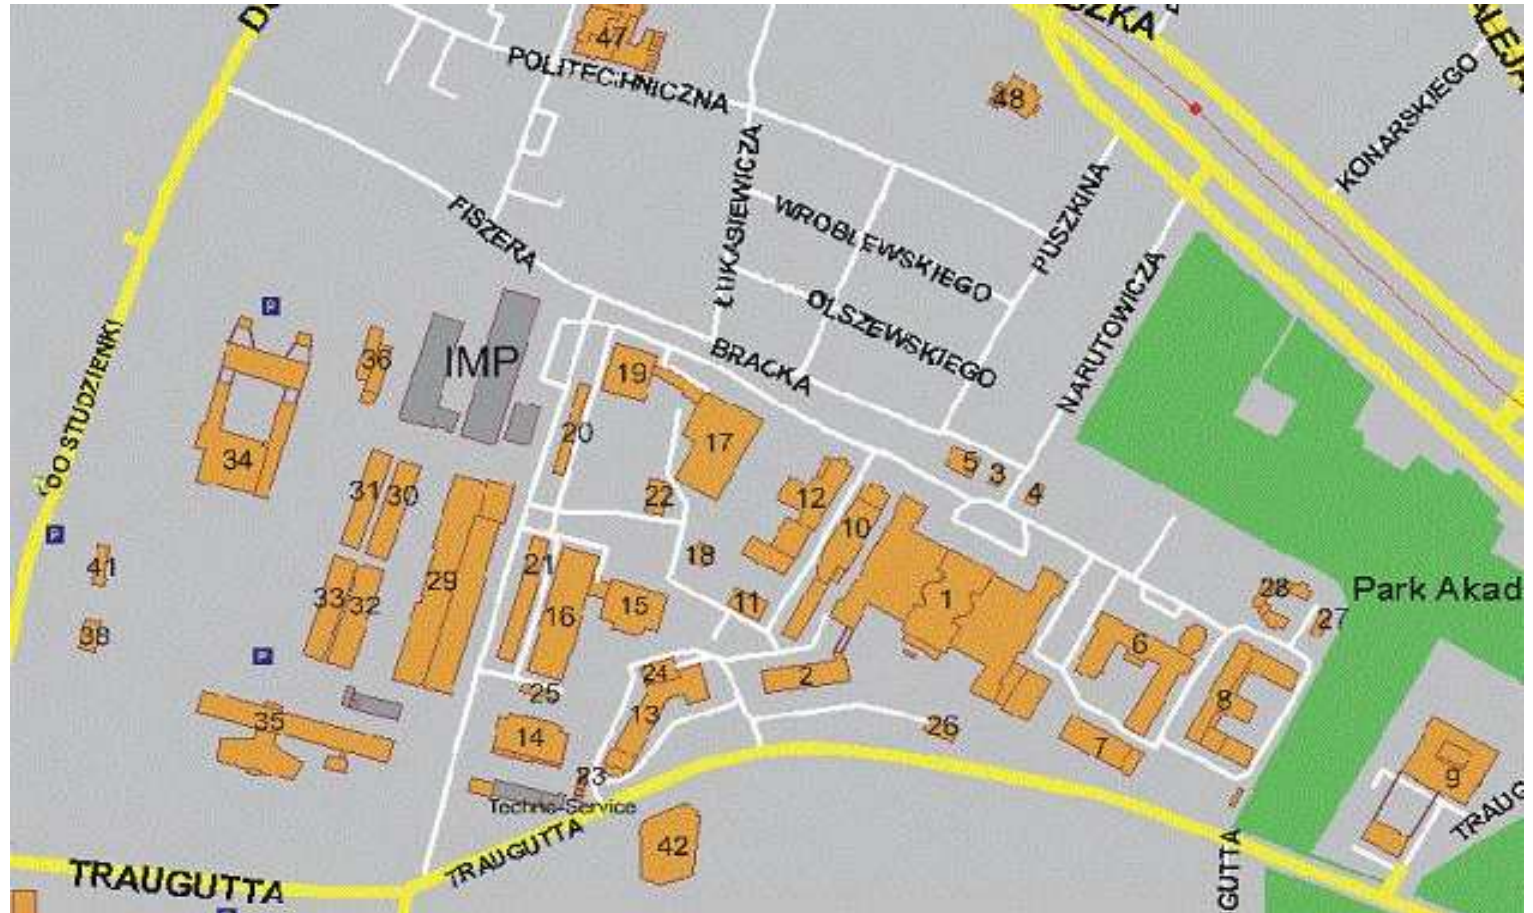

Obiekty Politechniki Gdańskiej na terenie Gdańska – plan sytuacyjny (fragment listy obiektów)

1. Gmach Główny
2. Gmach B
3. Centrum Informacyjne
4. Portiernia Główna

26. Pawilon Działu Remontowo-Budowlanego

29. Budynek Wydziału Mechanicznego

34. Budynek Wydziału Oceanotechniki i Okrętownictwa

35. Budynek Wydziału Elektroniki, Telekomunikacji i Informatyki

42. Budynek Wydziału Zarządzania i Ekonomii