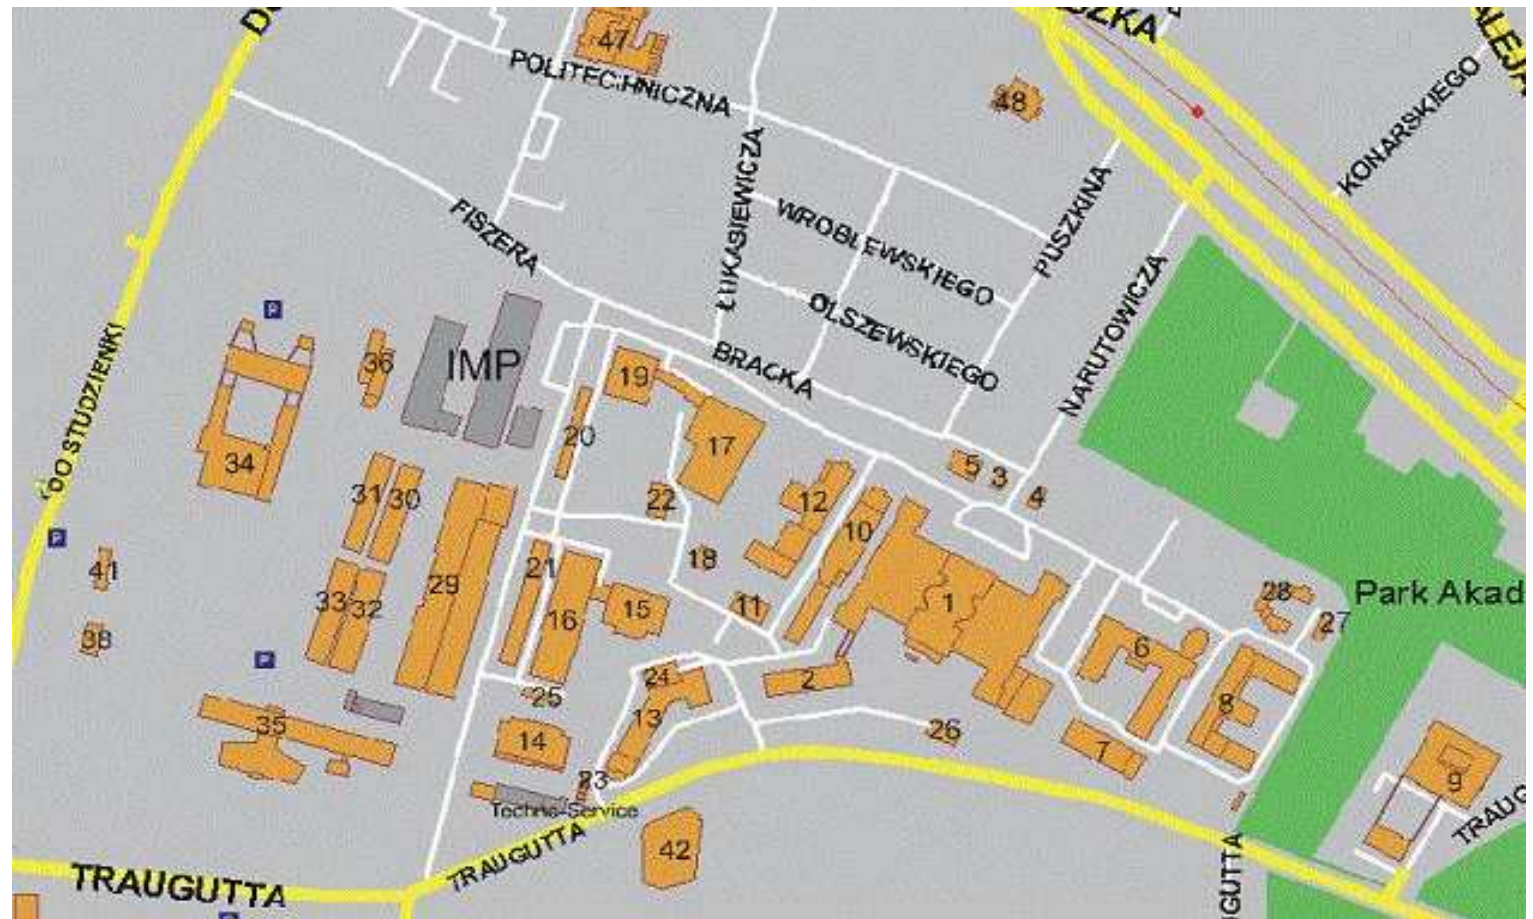

Obiekty Politechniki Gdańskiej na terenie Gdańska – plan sytuacyjny (fragment listy obiektów)

1. Gmach Główny
2. Gmach B
3. Centrum Informacyjne
4. Portiernia Główna

26. Pawilon Działu Remontowo-Budowlanego
29. Budynek Wydziału Mechanicznego
- 34. Budynek Wydziału Oceanotechniki i Okrętownictwa**
35. Budynek Wydziału Elektroniki, Telekomunikacji i Informatyki
42. Budynek Wydziału Zarządzania i Ekonomii